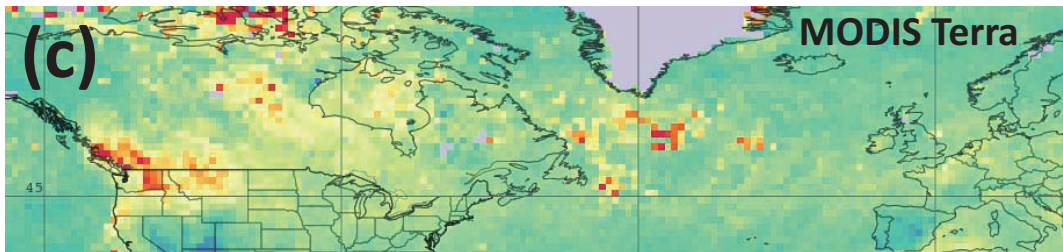

(a)

Legend

- FRP3000\_7000
- FRP1000\_3000
- FRP500\_1000
- FRP300\_500
- FRP100\_300
- FRP50\_100

(b)

AI

0.5 1 2 4

(c)

AOT

0 0.3 0.6 0.9