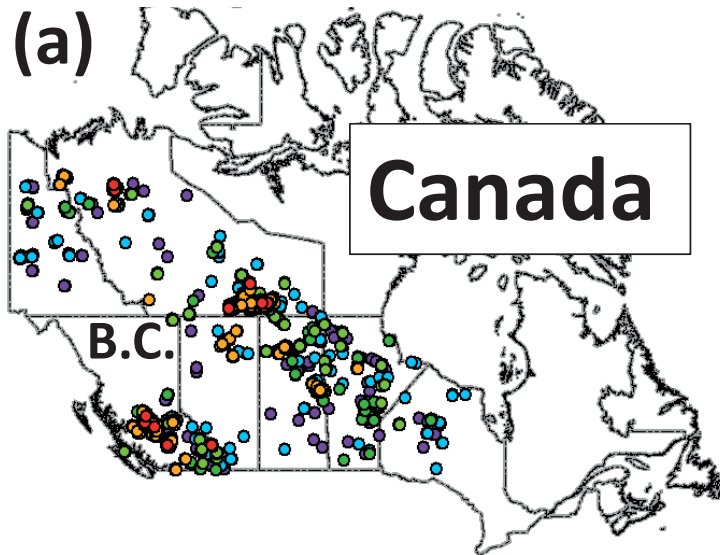

(a)

Legend

- FRP3000\_7000
- FRP1000\_3000
- FRP500\_1000
- FRP300\_500
- FRP100\_300
- FRP50\_100

(b)

AI

0.5 1 2 4

(c)

AOT

0 0.3 0.6 0.9