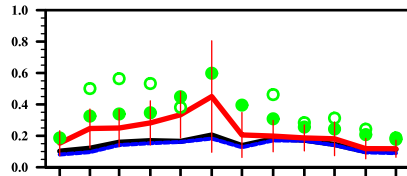

Osaka (34°N, 135°E)

Month

Xinglong (40°N, 117°E)

Hong_Kong_PolyU (22°N, 114°E)

Chen-Kung_ Univ (23°N, 120°E)

Shirahama (33°N, 135°E)

Month

— MEIC