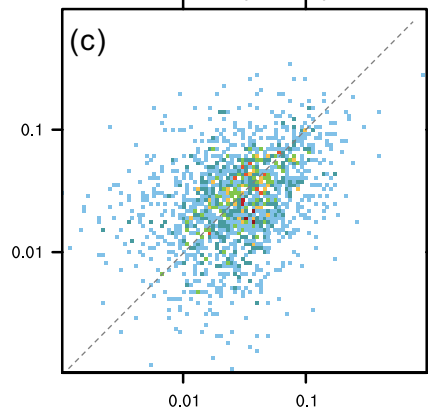

DOD (MODIS-Terra)

DOD (MODIS-Aqua)

cmAOD (MISR)

Satellite OD - AERONET cmAOD

AERONET cmAOD

AERONET cmAOD

AERONET cmAOD

(d) $N = 12,730$
 $R = 0.32$
 $RMSE = 0.069$

(e) $N = 12,954$
 $R = 0.34$
 $RMSE = 0.069$

(f) $N = 1,616$
 $R = 0.41$
 $RMSE = 0.043$