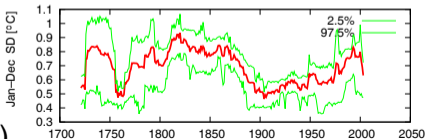

jaarlijkse maximum van Tmax in De Bilt zonder homogenisatie

(a)

(b)

30-year running SD of Jan–Dec temperature Central England Temperature

(c)

30-year running SD of Jan–Dec Tdebilt (labrijn)

(d)