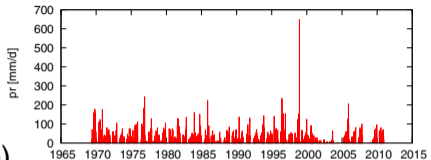

jaarlijkse maximum van Tmax in De Bilt zonder homogenisatie

(a)

(b)

30-year running SD of Jan–Dec temperature Central England Temperature

(c)

30-year running SD of Jan–Dec Tdebilt (labrijn)

(d)