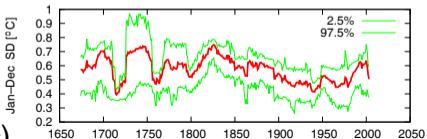

jaarlijkse maximum van Tmax in De Bilt zonder homogenisatie

(a)

(b)

30-year running SD of Jan–Dec temperature Central England Temperature

(c)

30-year running SD of Jan–Dec Tdebilt (labrijn)

(d)