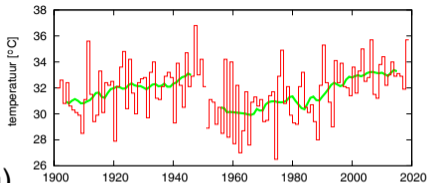

jaarlijkse maximum van Tmax in De Bilt zonder homogenisatie

(a)

(b)

30-year running SD of Jan–Dec temperature Central England Temperature

(c)

30-year running SD of Jan–Dec Tdebilt (labrijn)

(d)