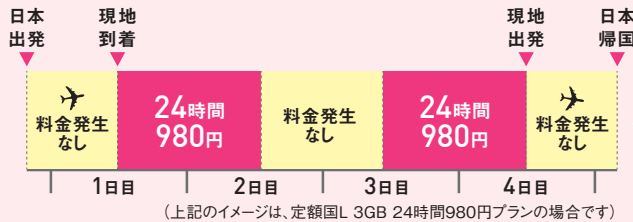

好きなタイミングで利用開始できる! 24時間の定額サービス

# 海外あんしん定額

申し込み **必要**

日本でも海外でもお申し込み可能

## 3GB<sup>※1</sup>を24時間 **980円**で使える!

好きなタイミングで利用開始できるから  
無駄な出費を節約できる!

日本出発日や使わない時間を調整して利用するとおトク!

レンタルWi-Fiだと

出発~帰国日まで契約が必要

レンタルWi-Fi

出発日 1日目 2日目 3日目 帰国日

日本 | 海外滞在中 | 日本

：利用料金が発生する日 (3泊5日の場合)

※1 3GBでの提供期間は終了時期未定です。終了時期は当社ホームページなどでご案内します。「定額国L」の対象エリアに限られます。対象エリアはP.13~16をご確認ください。

○本サービスでご利用されたデータ量は国内プランのデータ容量から消費されません。