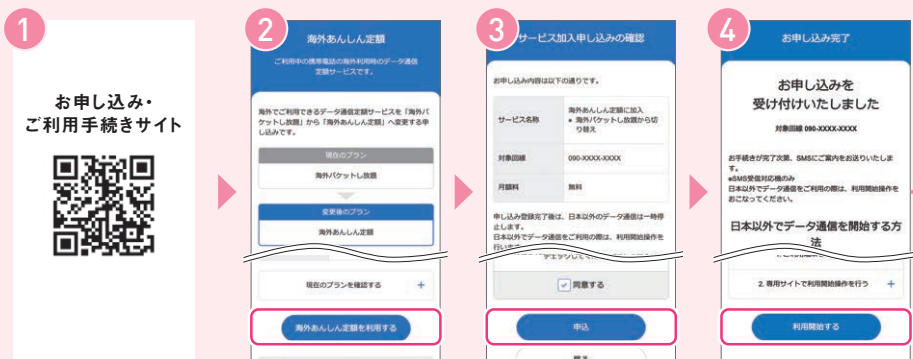

# 海外あんしん定額の申し込みと利用方法

## ご利用前の確認事項

My SoftBankのオプションサービス欄にて「世界対応ケータイ」のお申し込み状況を確認しましょう

・Wi-FiをOFFにしてください、QRコードからアクセスすると自動ログインが可能です。

ご利用の際、機種種のローミング設定をONにしましょう

P.09をご確認ください

ON!

## 申し込み～利用開始の流れ

### 〈日本でも渡航先でも手続き可能〉お申し込み

上記のQRコードからアクセス

○渡航先到着時にソフトバンクから届くメールからもアクセスいただけます。

サービス内容を確認し、「海外あんしん定額を利用する」をタップ

申し込み内容を確認し、「申込」をタップ

受け付け内容を確認し、「利用開始する」をタップ  
○申込完了メールが届きます。

○本サービスの利用開始サイトへの接続料は無料です。○23:25～翌0:30(日本時間)はお申し込みいただけません。0:30～5:00(日本時間)の場合、お申し込み完了まで30分程度かかる場合があります。○システムメンテナンスにより、お申し込み受付を中断する場合があります。○お申し込み同日の「海外パケットし放題」ご利用分は定額料を上限980円とします(請求月あたり1回のみ)。○本サービスはMy SoftBankにて解除いただけます。解除は翌0:00(日本時間)より適用となります。解除後は「海外パケットし放題」の定額料が適用されます。なお、適用条件を満たさなくなった場合、回線の解約を行った場合も本サービスは解除されます。