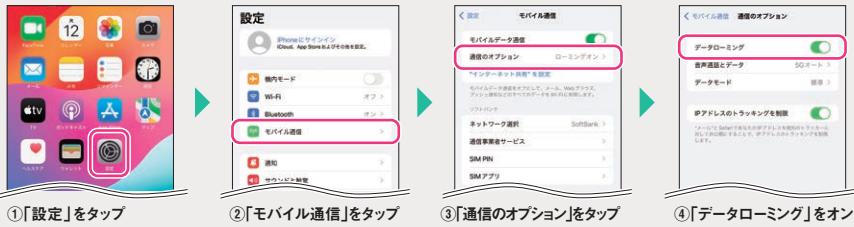

## 対応機種

iPhone / iPad / タブレット / スマートフォン / 4Gケータイ / モバイルデータ通信 (Mobile Wi-Fi)  
○世界対応ケータイに対応している機種にてご利用いただけます。ご利用可能な機種の詳細はソフトバンクホームページをご確認ください。

2023年10月3日(火)をもって、海外の従量料金によるデータ通信サービスを廃止しました。  
対象の地域・国へ渡航時にデータ通信サービスをご利用された場合は、「海外あんしん定額」をご利用ください。  
国・地域等の詳細はP.13~16、またはソフトバンクホームページをご確認ください。

## 出発前の確認事項

My SoftBankのオプションサービス欄にて  
「世界対応ケータイ」のお申し込み状況を確認しましょう

\*Wi-FiをOFFにしてください、QRコードからアクセスすると自動ログインが可能です。

チェック!

## 設定方法

### ●iPhoneの場合

○画像は、iPhone 15 Plus (iOS 17.1.2) のものです。iPadでは表示が異なりますが、基本的な設定手順は同じです。