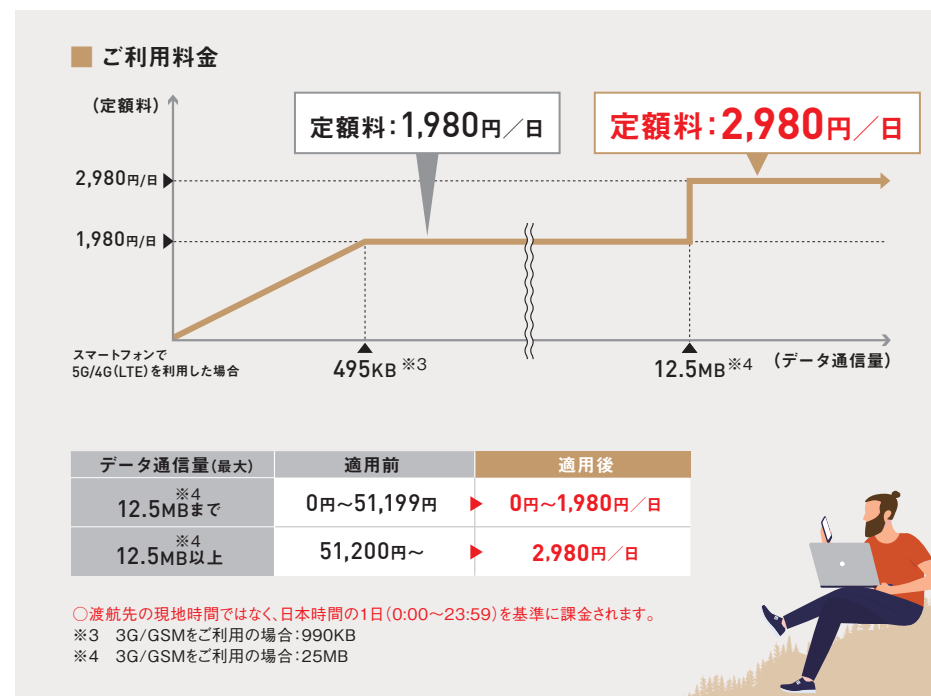

## 対応機種

iPhone / iPad / タブレット / スマートフォン / 4Gケータイ / モバイルデータ通信 (Mobile Wi-Fi)  
○世界対応ケータイに対応している機種にてご利用いただけます。ご利用可能な機種の詳細はソフトバンクホームページをご確認ください。

# 海外ポケットし放題

申し込み | 不要

カンタン設定で快適! 高額請求の心配なし!  
どれだけ使っても **2,980円/日**