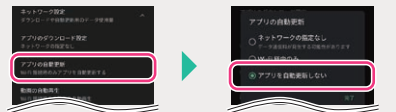

●Androidの場合

●データ通信をご利用されない場合は「モバイルデータ通信」をオフにしてください。

ホテルなどのWi-Fiスポットでインターネットが使えます

Wi-Fiの使い方

適切なセキュリティ設定が行われていない場合、
アカウントやパスワードなどが抜き取られる可能性があります。

- ●Wi-Fiのみで接続している場合、Sメール(MMS)は利用できません。
- ●音声通話、SMSを利用しない場合は「機内モード」をオンにしてください。
- ●選択したWi-Fiネットワークにより、設定方法が異なる場合があります。