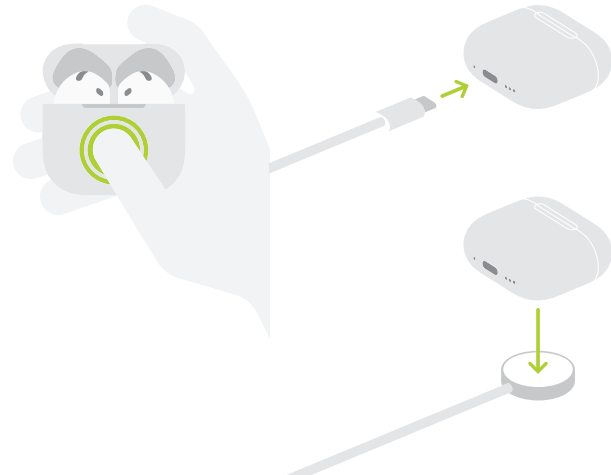

- **Press and hold** to switch between listening modes.  
**Appuyez de façon prolongée** pour parcourir les modes d'écoute.  
**Mantén presionado** para alternar entre los modos de escucha.  
押したままにするリスニングモードを切り替えます。

- **Double-tap with case open** to connect to other devices.  
**Touchez deux fois l'étui ouvert** pour établir une connexion à d'autres appareils.  
**Toca dos veces con el estuche abierto** para conectarlos a otros dispositivos.  
ケースの蓋を開けた状態でダブルタップするほかのデバイスに接続します。