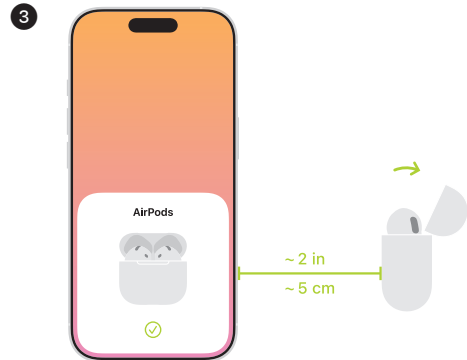

Double-tap with case open to connect to other devices.

Touchez deux fois l'étui ouvert pour établir une connexion à d'autres appareils.

Toca dos veces con el estuche abierto para conectarlos a otros dispositivos.

ケースの蓋を開けた状態でダブルタップするほかのデバイスに接続します。

AirPods

-  Turn on Bluetooth®.
Activez Bluetooth®.
Activa la conexión Bluetooth®.
Bluetooth®をオンにします。

Scan to learn more in the
AirPods User Guide.
Balayez le code pour consulter le
guide d'utilisation des AirPods.
Escanea el código para obtener más información
en el *Manual de uso de los AirPods.*
詳しくは、スキャンして「AirPodsユーザガイド」を
参照してください。