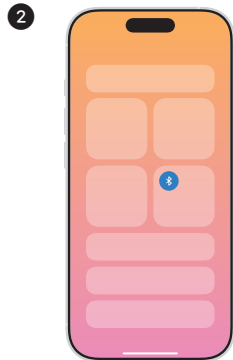

Double-tap with case open to connect to other devices.

Touchez deux fois l'étui ouvert pour établir une connexion à d'autres appareils.

Toca dos veces con el estuche abierto para conectarlos a otros dispositivos.

ケースの蓋を開けた状態でダブルタップするほかのデバイスに接続します。

AirPods

-  Turn on Bluetooth®.
Activez Bluetooth®.
Activa la conexión Bluetooth®.
Bluetooth®をオンにします。

Scan to learn more in the
AirPods User Guide.
Balayez le code pour consulter le
guide d'utilisation des AirPods.
Escanea el código para obtener más información
en el *Manual de uso de los AirPods.*
詳しくは、スキャンして「AirPodsユーザガイド」を
参照してください。