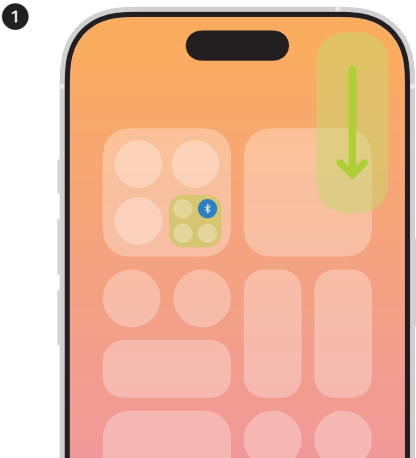

Double-tap with case open to connect to other devices.

Touchez deux fois l'étui ouvert pour établir une connexion à d'autres appareils.

Toca dos veces con el estuche abierto para conectarlos a otros dispositivos.

ケースの蓋を開けた状態でダブルタップするほかのデバイスに接続します。

AirPods

-  Turn on Bluetooth®.
Activez Bluetooth®.
Activa la conexión Bluetooth®.
Bluetooth®をオンにします。

Scan to learn more in the
AirPods User Guide.
Balayez le code pour consulter le
guide d'utilisation des AirPods.
Escanea el código para obtener más información
en el *Manual de uso de los AirPods.*
詳しくは、スキャンして「AirPodsユーザガイド」を
参照してください。