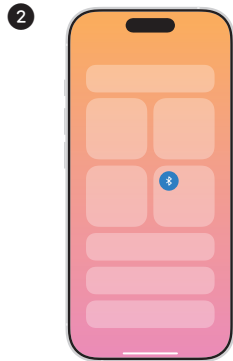

Double-tap with
case open to connect to
other devices.

اضغط مرتين عندما تكون
العلبة مفتوحة للتوصيل
بأجهزة أخرى.

Откройте футляр
и коснитесь дважды
для подключения
к другим устройствам.

AirPods

 Turn on Bluetooth®.
شغّل Bluetooth®.
Включите Bluetooth®.