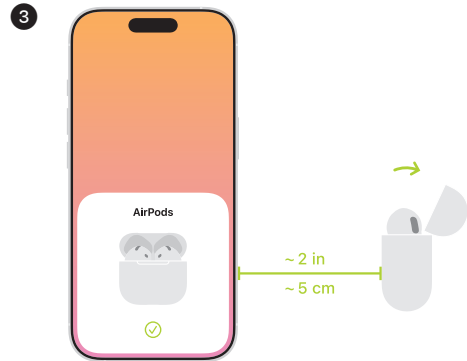

Double-tap with
case open to connect to
other devices.

اضغط مرتين عندما تكون
العلبة مفتوحة للتوصيل
بأجهزة أخرى.

Откройте футляр
и коснитесь дважды
для подключения
к другим устройствам.

AirPods

 Turn on Bluetooth®.
شغّل Bluetooth®.
Включите Bluetooth®.