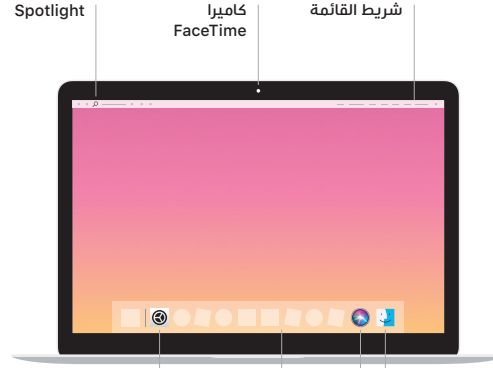

## مرحبًا بك في الـ MacBook الخاص بك

يتم بدء تشغيل الـ MacBook تلقائيًا عند رفع الغطاء. يساعد مساعد الإعداد في تجهيز ما تحتاجه للبدء.

لوحة تعقب  
Force Touch

زر الطاقة

تفضيلات  
النظام

Dock  
الوصول  
بسهولة إلى  
التطبيقات  
الأكثر استخدامًا.