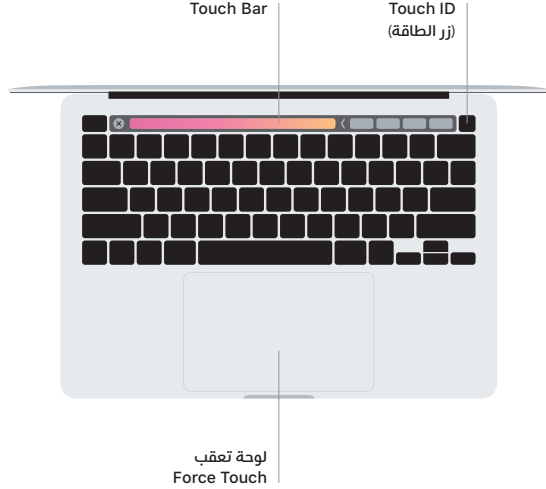

 MacBook Pro

Touch Bar

يتغير Touch Bar حسب التطبيق الحالي والنشاط الذي تقوم به. استخدم Control Strip على الجانب الأيمن لضبط عناصر التحكم المستخدمة كثيرًا مثل مستوى الصوت والإضاءة. اضغط على  لتوسيع Control Strip. واضغط على  على الجانب الأيسر لإغلاقه.

Touch ID

ببصمة إصبعك، يمكنك فتح قفل MacBook Pro أو إجراء عمليات الشراء من App Store وتطبيق Apple TV و Apple Books ومواقع الويب باستخدام Apple Pay.

إيماءات لوحة تعقب Multi-Touch

مرر بإصبعين عبر لوحة التعقب للتمرير لأعلى أو لأسفل أو إلى أي من الجانبين. حرك بإصبعين لتقليب صفحات الويب والمستندات. انقر بإصبعين لإجراء نقر بزر الماوس الأيمن. يمكنك أيضًا النقر ثم الضغط بشكل أعمق على لوحة التعقب للنقر بقوة على النص وكشف المزيد من المعلومات. لمعرفة المزيد، اختر تفضيلات النظام في Dock، ثم انقر على لوحة التعقب.