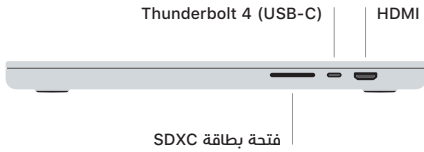

 MacBook Pro

مرحبًا بك في MacBook Pro

يتم بدء تشغيل الـ MacBook Pro تلقائيًا عند رفع الغطاء،
يساعد مساعد الإعداد في تجهيز ما تحتاجه للبدء.

Touch ID

باستخدام بصمة إصبعك، يمكنك فتح قفل MacBook Pro وتسجيل الدخول إلى التطبيقات على الفور وإجراء عمليات شراء باستخدام Apple Pay.

إيماءات لوحة تعقب Multi-Touch

مرّر بإصبعين للتمرير لأعلى أو لأسفل أو إلى أي من الجانبين. حرّك بإصبعين لتقليب صفحات الويب والمستندات. انقر بإصبعين لإجراء نقر بزر الماوس الأيمن. انقر ثم اضغط بشكل أعمق للنقر بقوة على النص وإظهار الخيارات. لمعرفة المزيد، اختر تفضيلات النظام، ثم انقر على لوحة التعقب.