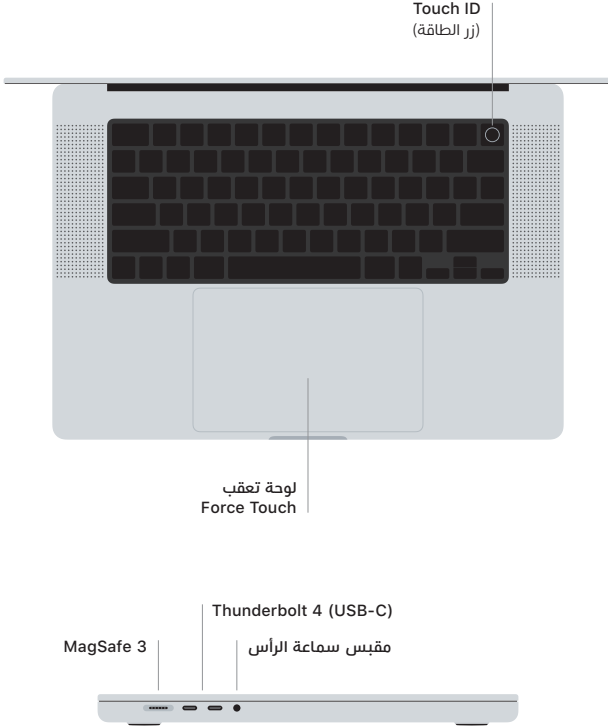

 MacBook Pro

مرحبًا بك في MacBook Pro

يتم بدء تشغيل الـ MacBook Pro تلقائيًا عند رفع الغطاء،
يساعد مساعد الإعداد في تجهيز ما تحتاجه للبدء.

Touch ID

باستخدام بصمة إصبعك، يمكنك فتح قفل MacBook Pro وتسجيل الدخول إلى التطبيقات على الفور وإجراء عمليات شراء باستخدام Apple Pay.

إيماءات لوحة تعقب Multi-Touch

مرّر بإصبعين للتمرير لأعلى أو لأسفل أو إلى أي من الجانبين. حرّك بإصبعين لتقليب صفحات الويب والمستندات. انقر بإصبعين لإجراء نقر بزر الماوس الأيمن. انقر ثم اضغط بشكل أعمق للنقر بقوة على النص وإظهار الخيارات. لمعرفة المزيد، اختر تفضيلات النظام، ثم انقر على لوحة التعقب.