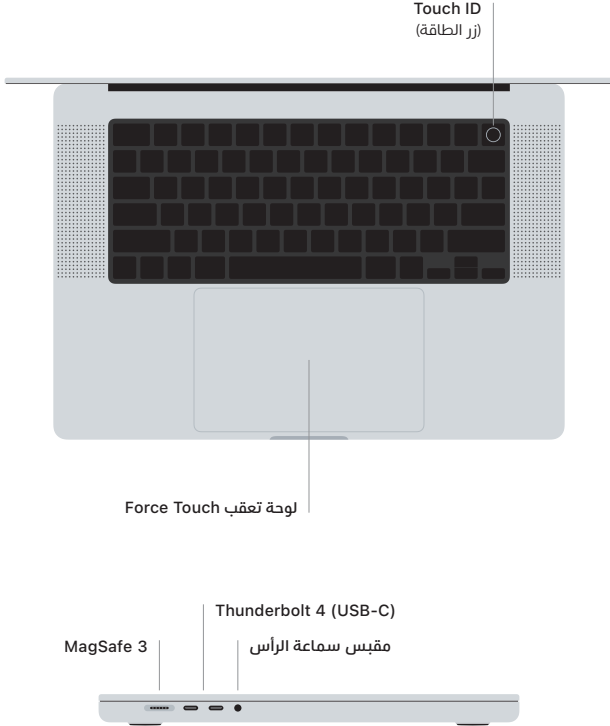

MacBook Pro

مرحبًا بك في MacBook Pro

يتم بدء تشغيل الـ MacBook Pro تلقائيًا عند رفع الغطاء،
يساعد مساعد الإعداد في تجهيز ما تحتاجه للبدء.

Touch ID

باستخدام بصمة إصبعك، يمكنك فتح قفل MacBook Pro وتسجيل الدخول إلى التطبيقات على الفور وإجراء عمليات شراء باستخدام Apple Pay.

إيماءات لوحة تعقب Multi-Touch

مرّر بإصبعين للتمرير لأعلى أو لأسفل أو إلى أي من الجانبين. حرّك بإصبعين لتقليب صفحات الويب والمستندات انقر بإصبعين لإجراء نقر بزر الماوس الأيمن. انقر ثم اضغط بشكل أعمق للنقر بقوة على النص وإظهار الخيارات. لمعرفة المزيد، اختر إعدادات النظام، ثم انقر على لوحة التعقب.