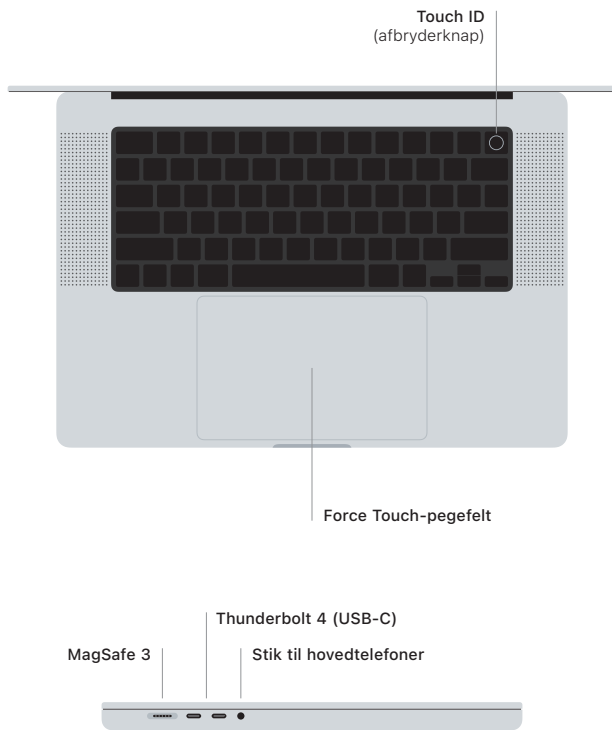

**MacBook Pro**

## Velkommen til MacBook Pro

MacBook Pro starter automatisk, når du slår skærmen op. Indstillingsassistenten hjælper dig med at komme i gang.

### Touch ID

Med dit fingeraftryk kan du låse MacBook Pro op, logge hurtigt ind i apps og foretage køb med Apple Pay.

### Multi-Touch-bevægelser på pegefeltet

Stryg med to fingre for at rulle opad, nedad eller til siderne. Skub med to fingre for at bladre gennem websider og dokumenter. Klik med to fingre for at højreklikke. Klik, og tryk derefter hårdere for at udføre et hårdt klik på tekst, så der vises muligheder. Du kan læse mere, hvis du åbner Systemindstillinger og klikker på Pegefelt.