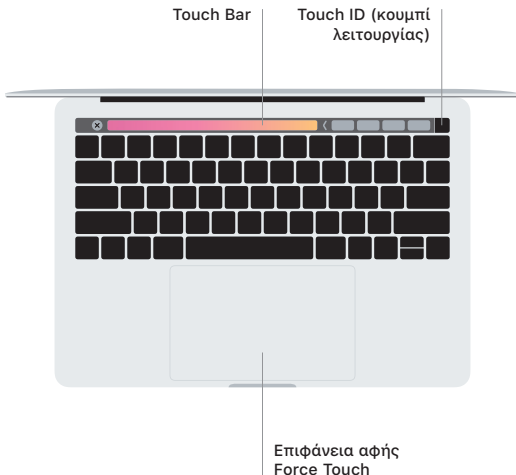

 MacBook Pro

Καλώς ορίσατε στο MacBook Pro σας

Το MacBook Pro εκκινείται αυτόματα όταν σηκώσετε το καπάκι.

Ο Βοηθός διαμόρφωσης σάς καθοδηγεί στα πρώτα βήματα.

Thunderbolt 3 (USB-C)

Φορτίστε το MacBook Pro και συνδέστε εξωτερικές συσκευές αποθήκευσης ή μια οθόνη.

Finder
Πρόσβαση σε όλα τα αρχεία, τους φακέλους και τις εφαρμογές σας.

Dock
Εύκολη πρόσβαση στις εφαρμογές που χρησιμοποιείτε περισσότερο.

Προτιμήσεις συστήματος

Ακουστικά

Touch Bar

Το Touch Bar αλλάζει δυναμικά βάσει της τρέχουσας εφαρμογής και δραστηριότητας. Χρησιμοποιήστε το Control Strip στη δεξιά πλευρά για να προσαρμόσετε χειριστήρια που χρησιμοποιούνται συχνά, όπως η ένταση ήχου και η φωτεινότητα. Αγγίξτε το  για ανάπτυξη του Control Strip. Αγγίξτε το  στα αριστερά για να το κλείσετε.

Touch ID

Με το δαχτυλικό σας αποτύπωμα μπορείτε να ξεκλειδώσετε το MacBook Pro και να πραγματοποιείτε αγορές από το App Store, την εφαρμογή Apple TV, το Apple Books και ιστότοπους, χρησιμοποιώντας το Apple Pay.

Χειρονομίες επιφάνειας αφής Multi-Touch

Σύρετε με δύο δάχτυλα στην επιφάνεια αφής για κύλιση επάνω, κάτω ή πλάγια. Σαρώστε με δύο δάχτυλα για να «ξεφυλλίσετε» ιστοσελίδες και έγγραφα. Κάντε κλικ με δύο δάχτυλα για δεξί κλικ. Μπορείτε επίσης να κάνετε κλικ και μετά να πιέσετε πιο δυνατά στην επιφάνεια αφής για να κάνετε δυνατό κλικ σε κείμενο και να εμφανίσετε περισσότερες πληροφορίες. Για να μάθετε περισσότερα, επιλέξτε «Προτιμήσεις συστήματος» στο Dock και μετά κάντε κλικ στην «Επιφάνεια αφής».