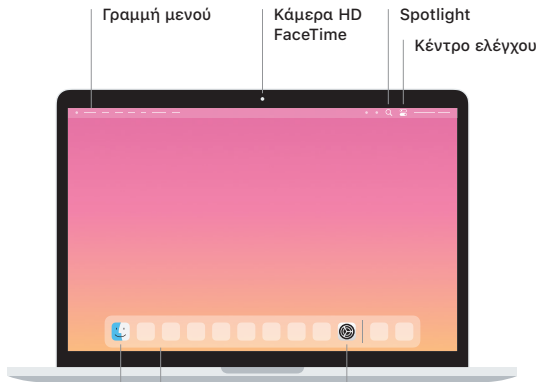

 MacBook Pro

Καλώς ορίσατε στο MacBook Pro σας

Το MacBook Pro εκκινείται αυτόματα όταν σηκώσετε το καπάκι.

Ο Βοηθός διαμόρφωσης σάς καθοδηγεί στα πρώτα βήματα.

Thunderbolt 3 (USB-C)

Φορτίστε το MacBook Pro και συνδέστε εξωτερικές συσκευές αποθήκευσης ή μια οθόνη.

Finder
Πρόσβαση σε όλα τα αρχεία, τους φακέλους και τις εφαρμογές σας.

Dock
Εύκολη πρόσβαση στις εφαρμογές που χρησιμοποιείτε περισσότερο.

Προτιμήσεις συστήματος

Ακουστικά

Touch Bar

Το Touch Bar αλλάζει δυναμικά βάσει της τρέχουσας εφαρμογής και δραστηριότητας. Χρησιμοποιήστε το Control Strip στη δεξιά πλευρά για να προσαρμόσετε χειριστήρια που χρησιμοποιούνται συχνά, όπως η ένταση ήχου και η φωτεινότητα. Αγγίξτε το  για ανάπτυξη του Control Strip. Αγγίξτε το  στα αριστερά για να το κλείσετε.

Touch ID

Με το δαχτυλικό σας αποτύπωμα μπορείτε να ξεκλειδώσετε το MacBook Pro και να πραγματοποιείτε αγορές από το App Store, την εφαρμογή Apple TV, το Apple Books και ιστότοπους, χρησιμοποιώντας το Apple Pay.

Χειρονομίες επιφάνειας αφής Multi-Touch

Σύρετε με δύο δάχτυλα στην επιφάνεια αφής για κύλιση επάνω, κάτω ή πλάγια. Σαρώστε με δύο δάχτυλα για να «ξεφυλλίσετε» ιστοσελίδες και έγγραφα. Κάντε κλικ με δύο δάχτυλα για δεξί κλικ. Μπορείτε επίσης να κάνετε κλικ και μετά να πιέσετε πιο δυνατά στην επιφάνεια αφής για να κάνετε δυνατό κλικ σε κείμενο και να εμφανίσετε περισσότερες πληροφορίες. Για να μάθετε περισσότερα, επιλέξτε «Προτιμήσεις συστήματος» στο Dock και μετά κάντε κλικ στην «Επιφάνεια αφής».