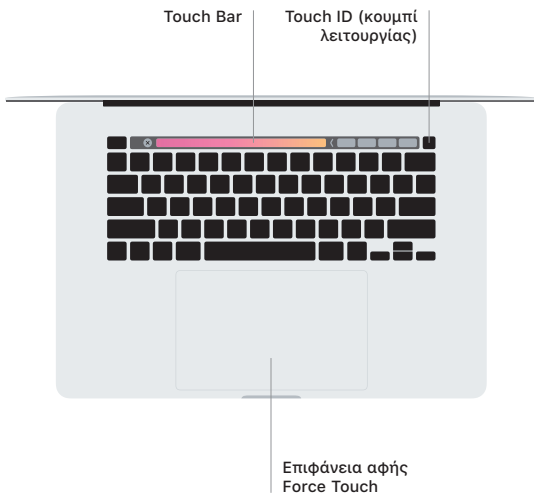

Touch Bar

Το Touch Bar αλλάζει δυναμικά βάσει της τρέχουσας εφαρμογής και δραστηριότητας. Χρησιμοποιήστε το Control Strip στη δεξιά πλευρά για να προσαρμόσετε χειριστήρια που χρησιμοποιούνται συχνά, όπως η ένταση ήχου και η φωτεινότητα. Αγγίξτε το για ανάπτυξη του Control Strip. Αγγίξτε το στα αριστερά για να το κλείσετε.

Touch ID

Με το δαχτυλικό σας αποτύπωμα μπορείτε να ξεκλειδώνετε το MacBook Pro και να πραγματοποιείτε αγορές από το App Store, την εφαρμογή Apple TV, το Apple Books και ιστότοπους, χρησιμοποιώντας το Apple Pay.

Χειρονομίες επιφάνειας αφής Multi-Touch

Σύρετε με δύο δάχτυλα στην επιφάνεια αφής για κύλιση επάνω, κάτω ή πλάγια. Σαρώστε με δύο δάχτυλα για περιήγηση σε ιστοσελίδες και έγγραφα. Κάντε κλικ με δύο δάχτυλα για δεξιά κλικ. Μπορείτε επίσης να κάνετε κλικ και μετά να πιέσετε πιο δυνατά στην επιφάνεια αφής για να κάνετε δυνατό κλικ σε κείμενο και να εμφανιστούν περισσότερες πληροφορίες. Για να μάθετε περισσότερα, επιλέξτε «Προτιμήσεις συστήματος» στο Dock και μετά κάντε κλικ στην «Επιφάνεια αφής».