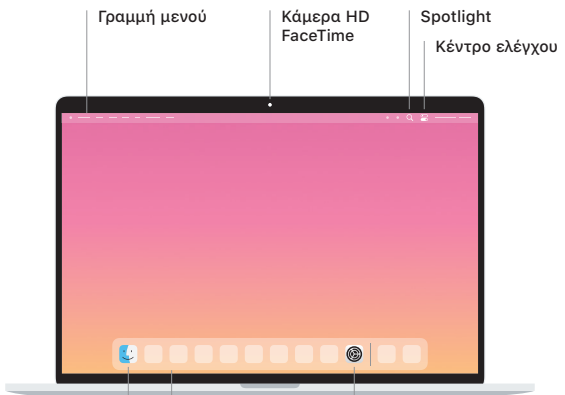

## Καλώς ορίσατε στο MacBook Pro σας

Το MacBook Pro εκκινείται αυτόματα όταν σηκώσετε το καπάκι.  
Ο Βοηθός διαμόρφωσης σας καθοδηγεί στα πρώτα βήματα.

**Thunderbolt 3 (USB-C)**

**Ακουστικά**

Φορτίστε το MacBook Pro και συνδέστε εξωτερικές  
συσκευές αποθήκευσης ή μια οθόνη.

Γραμμή μενού

Κάμερα HD  
FaceTime

Spotlight  
Κέντρο ελέγχου

**Finder**

Πρόσβαση σε όλα  
τα αρχεία, τους  
φακέλους και τις  
εφαρμογές σας.

**Dock**

Εύκολη πρόσβαση  
στις εφαρμογές  
που χρησιμοποιείτε  
περισσότερο.

## Touch Bar

Το Touch Bar αλλάζει δυναμικά βάσει της τρέχουσας εφαρμογής και δραστηριότητας. Χρησιμοποιήστε το Control Strip στη δεξιά πλευρά για να προσαρμόσετε χειριστήρια που χρησιμοποιούνται συχνά, όπως η ένταση ήχου και η φωτεινότητα. Αγγίξτε το  για ανάπτυξη του Control Strip. Αγγίξτε το  στα αριστερά για να το κλείσετε.