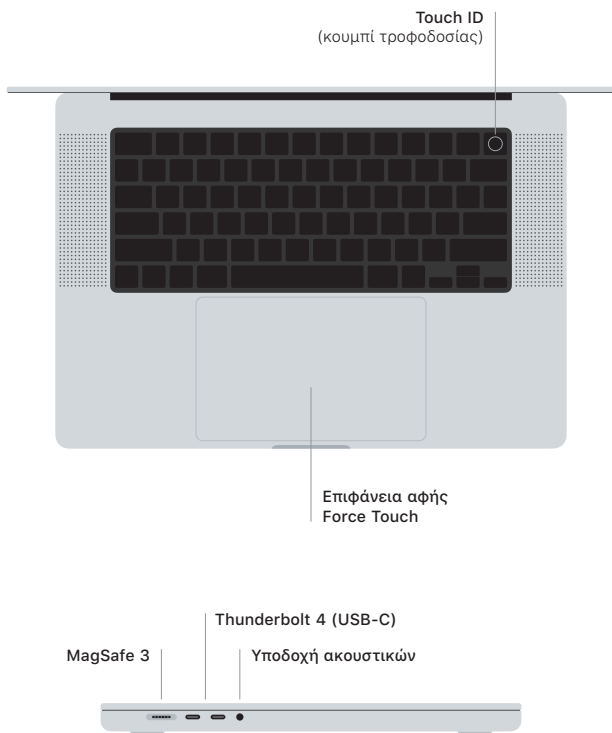

 MacBook Pro

Καλώς ορίσατε στο MacBook Pro σας

Το MacBook Pro εκκινείται αυτόματα όταν σηκώσετε το καπάκι.
Ο Βοηθός διαμόρφωσης σας καθοδηγεί στα πρώτα βήματα.

Touch ID

Με το δαχτυλικό σας αποτύπωμα, μπορείτε να ξεκλειδώσετε το MacBook Pro σας, να συνδεθείτε άμεσα σε εφαρμογές και να κάνετε αγορές μέσω Apple Pay.

Χειρονομίες επιφάνειας αφής Multi-Touch

Σύρετε με δύο δάχτυλα για κύλιση πάνω, κάτω ή πλάγια. Σαρώστε με δύο δάχτυλα για περιήγηση σε ιστοσελίδες και έγγραφα. Κάντε κλικ με δύο δάχτυλα για δεξί κλικ. Κάντε κλικ και μετά πιέστε βαθύτερα για δυνατό κλικ στο κείμενο και εμφάνιση επιλογών. Για να μάθετε περισσότερα, επιλέξτε «Προτιμήσεις συστήματος» και μετά κάντε κλικ στην «Επιφάνεια αφής».