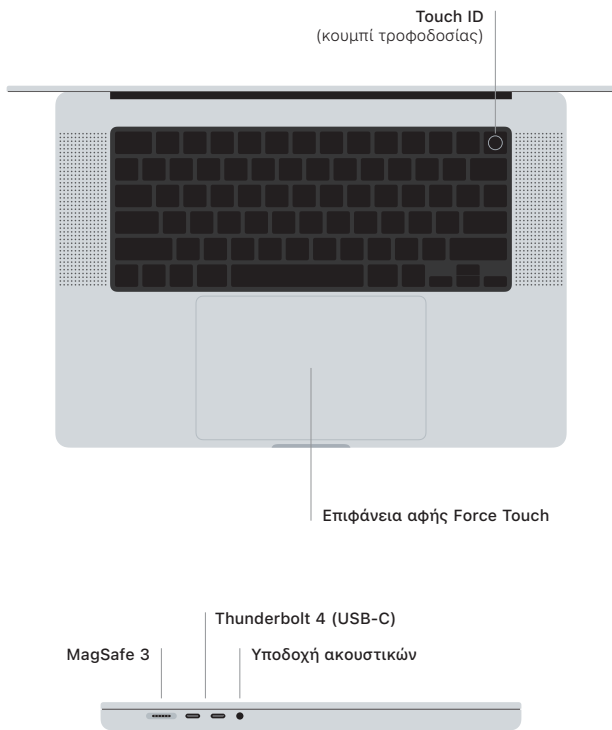

MacBook Pro

Καλώς ορίσατε στο MacBook Pro σας

Το MacBook Pro εκκινείται αυτόματα όταν σηκώσετε το καπάκι.
Ο Βοηθός διαμόρφωσης σας καθοδηγεί στα πρώτα βήματα.

Touch ID

Με το δαχτυλικό σας αποτύπωμα, μπορείτε να ξεκλειδώσετε το MacBook Pro σας, να συνδεθείτε άμεσα σε εφαρμογές και να κάνετε αγορές μέσω Apple Pay.

Χειρονομίες επιφάνειας αφής Multi-Touch

Σύρετε με δύο δάχτυλα για κύλιση πάνω, κάτω ή πλάγια. Σαρώστε με δύο δάχτυλα για περιήγηση σε ιστοσελίδες και έγγραφα. Κάντε κλικ με δύο δάχτυλα για δεξί κλικ. Κάντε κλικ και μετά πιέστε βαθύτερα για δυνατό κλικ στο κείμενο και εμφάνιση επιλογών. Για να μάθετε περισσότερα, επιλέξτε «Ρυθμίσεις συστήματος» και μετά κάντε κλικ στην «Επιφάνεια αφής».