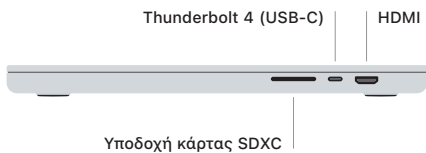

MacBook Pro

Καλώς ορίσατε στο MacBook Pro σας

Το MacBook Pro εκκινείται αυτόματα όταν σηκώσετε το καπάκι.
Ο Βοηθός διαμόρφωσης σας καθοδηγεί στα πρώτα βήματα.

Touch ID

Με το δαχτυλικό σας αποτύπωμα, μπορείτε να ξεκλειδώσετε το MacBook Pro σας, να συνδεθείτε άμεσα σε εφαρμογές και να κάνετε αγορές μέσω Apple Pay.

Χειρονομίες επιφάνειας αφής Multi-Touch

Σύρετε με δύο δάχτυλα για κύλιση πάνω, κάτω ή πλάγια. Σαρώστε με δύο δάχτυλα για περιήγηση σε ιστοσελίδες και έγγραφα. Κάντε κλικ με δύο δάχτυλα για δεξί κλικ. Κάντε κλικ και μετά πιέστε βαθύτερα για δυνατό κλικ στο κείμενο και εμφάνιση επιλογών. Για να μάθετε περισσότερα, επιλέξτε «Ρυθμίσεις συστήματος» και μετά κάντε κλικ στην «Επιφάνεια αφής».