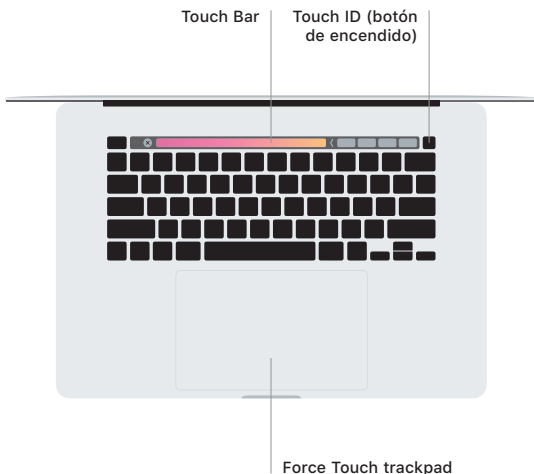

 MacBook Pro

Te damos la bienvenida a tu MacBook Pro

El MacBook Pro arrancará automáticamente cuando levantes la tapa. Asistente de Configuración te ayudará a ponerte en marcha.

Thunderbolt 3 (USB-C)

Carga el MacBook Pro y conecta unidades de almacenamiento externo o conecta una pantalla.

Auriculares

Touch Bar

La barra Touch Bar cambia en función de la actividad y aplicación actuales. Utiliza la Control Strip del lado derecho para ajustar los controles que más utilizas, como el volumen y el brillo. Pulsa  para expandir la Control Strip. Pulsa  a la izquierda para cerrarla.

Touch ID

Tu huella digital te permite desbloquear el MacBook Pro y realizar compras en App Store, la app Apple TV, Apple Books y sitios web utilizando Apple Pay.

Gestos del trackpad Multi-Touch

Arrastra con dos dedos en el trackpad para desplazarte hacia arriba, hacia abajo o a los lados. Desliza dos dedos para hojear páginas web y documentos. Haz clic con dos dedos para hacer clic con el botón derecho. También puedes hacer clic y pulsar más profundamente en el trackpad para hacer clic fuerte en el texto y mostrar más información. Para obtener más información, selecciona Preferencias del Sistema en el Dock y haz clic en Trackpad.