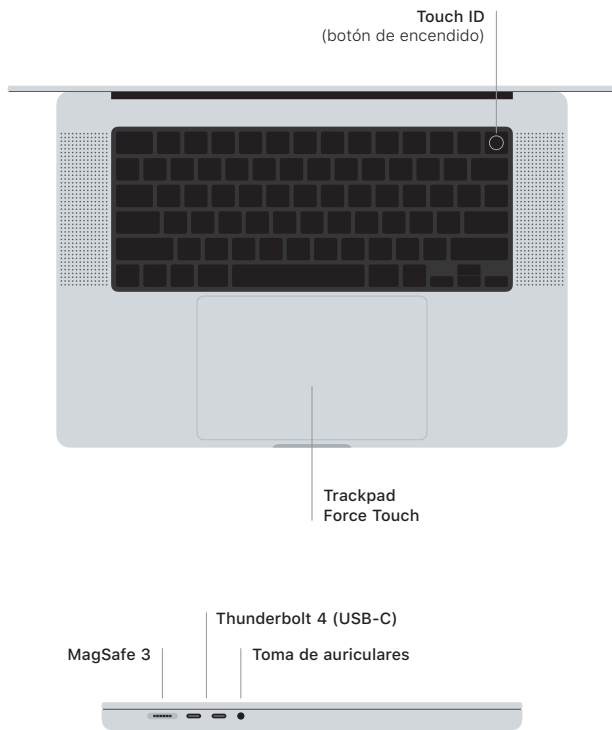

 MacBook Pro

Te damos la bienvenida a tu MacBook Pro

El MacBook Pro arrancará automáticamente cuando levantes la tapa. Asistente de Configuración te ayudará a ponerte en marcha.

Touch ID

Utilizando tu huella digital, puedes desbloquear el MacBook Pro, iniciar instantáneamente sesión en apps y comprar usando Apple Pay.

Gestos del trackpad Multi-Touch

Arrastra con dos dedos para desplazarte hacia arriba, hacia abajo o a los lados. Desliza con dos dedos para hojear páginas web y documentos. Pulsa con dos dedos para hacer clic con el botón derecho. Pulsa y luego pulsa con más fuerza para hacer clic fuerte en el texto y mostrar opciones. Para obtener más información, selecciona Preferencias del Sistema y haz clic en Trackpad.