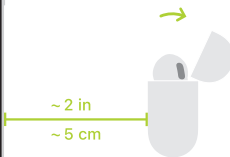

AirPods

Active Noise Cancellation

1

2

 **Turn on Bluetooth®.**
 Activa la conexión Bluetooth®.
 Ative o Bluetooth®.

3

-  **Noise Control**
Control de ruido
Controle de Ruído
-  **Conversation Awareness**
Reconocimiento de conversación
Detecção de Conversa
-  **Spatial Audio**
Audio espacial
Áudio Espacial