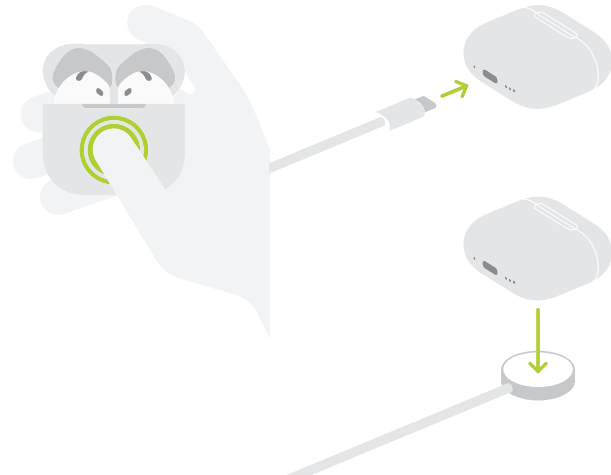

Press and hold
to switch between
listening modes.
Mantén presionado
para alternar entre
los modos de
escucha.
**Mantenha
pressionado**
para alternar entre
os modos de
audição.

   
**Double-tap with
case open** to connect to
other devices.
**Toca dos veces con el
estuche abierto** para
conectarlos a otros
dispositivos.
**Toque duas vezes
com o estojo aberto**
para conectar a outros
dispositivos.

AirPods

Active Noise Cancellation

1

2

 **Turn on Bluetooth®.**
 Activa la conexión Bluetooth®.
 Ative o Bluetooth®.

3

-  **Noise Control**
Control de ruido
Controle de Ruído
-  **Conversation Awareness**
Reconocimiento de conversación
Detecção de Conversa
-  **Spatial Audio**
Audio espacial
Áudio Espacial