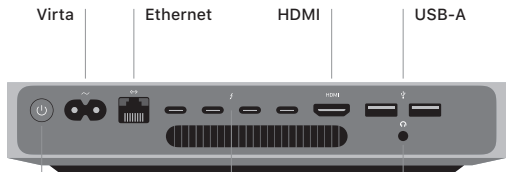

 Mac mini

Tervetuloa Mac miniin

Käynnistä Mac mini painamalla virtapainiketta.
Käyttöönottoapuri auttaa sinua pääsemään alkuun.

Virtanäppäin

Thunderbolt 3
(USB-C)

Lataa laitteet;
liitä ulkoisia
näyttöjä ja erittäin
suorituskykyisiä
oheislaitteita.