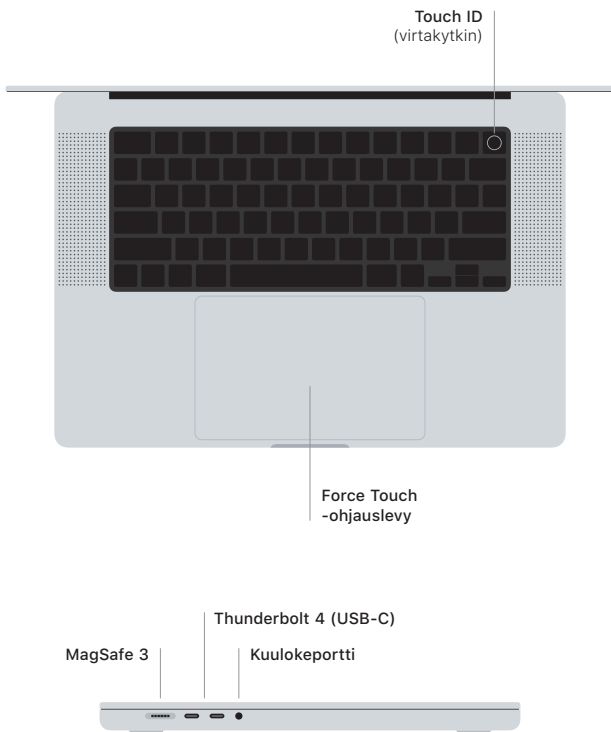

 MacBook Pro

Tervetuloa MacBook Prohon

MacBook Pro käynnistyy automaattisesti, kun nostat kannen.
Käyttöönottoapuri auttaa sinua pääsemään alkuun.

Touch ID

Voit sormenjäljelläsi avata MacBook Pron lukituksen, kirjautua appeihin välittömästi ja tehdä ostoksia Apple Paylla.

Multi-Touch-ohjauslevyn eleet

Vieritä ylös, alas tai sivuille vetämällä kahdella sormella. Selaa verkkosivuja ja dokumentteja pyyhkäisemällä kahdella sormella. Käytä oikean painikkeen klikkausta klikkaamalla kahdella sormella. Voimakkaan klikkauksen avulla näet lisätietoja tekstistä klikkaamalla ja painamalla sitten voimakkaammin. Jos haluat lisätietoja, valitse Järjestelmäasetukset ja klikkaa sitten Ohjauslevy.