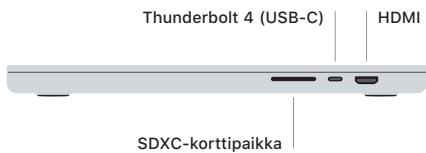

 MacBook Pro

Tervetuloa MacBook Prohon

MacBook Pro käynnistyy automaattisesti, kun nostat kannen.
Käyttöönottoapuri auttaa sinua pääsemään alkuun.

Touch ID

Voit sormenjäljelläsi avata MacBook Pron lukituksen, kirjautua appeihin välittömästi ja tehdä ostoksia Apple Paylla.

Multi-Touch-ohjauslevyn eleet

Vieritä ylös, alas tai sivuille vetämällä kahdella sormella. Selaa verkkosivuja ja dokumentteja pyyhkäisemällä kahdella sormella. Käytä oikean painikkeen klikkausta klikkaamalla kahdella sormella. Voimakkaan klikkauksen avulla näet lisätietoja tekstistä klikkaamalla ja painamalla sitten voimakkaammin. Jos haluat lisätietoja, valitse Järjestelmäasetukset ja klikkaa sitten Ohjauslevy.