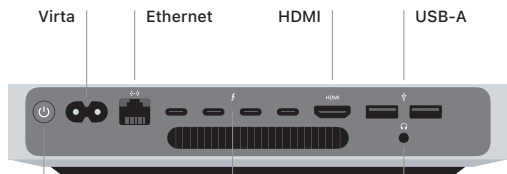

Mac mini

Tervetuloa Mac miniin

Käynnistä Mac mini painamalla virtapainiketta.
Käyttöönottoapuri auttaa sinua pääsemään alkuun.

Virtanäppäin

Thunderbolt 4

Liitä ulkoisia näyttöjä ja erittäin suorituskykyisiä oheislaitteita.