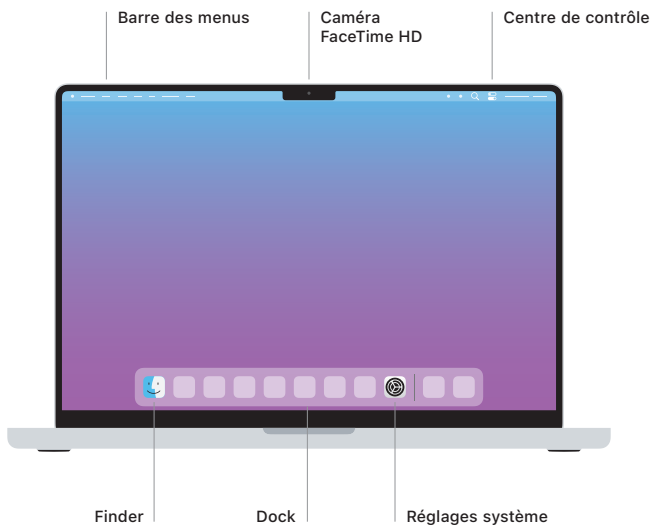

MacBook Pro

Bienvenue sur votre MacBook Pro

Le MacBook Pro démarre automatiquement dès que vous l'ouvrez. L'Assistant réglages vous aide à vous lancer.

Touch ID

Votre empreinte peut déverrouiller le MacBook Pro, vous connecter instantanément à des apps et effectuer des achats avec Apple Pay.

Gestes Multi-Touch du pavé tactile

Glissez deux doigts pour faire défiler l'écran verticalement ou horizontalement. Balayez le pavé tactile avec deux doigts pour parcourir les pages Web et les documents. Cliquez avec deux doigts pour effectuer un clic droit. Cliquez puis appuyez davantage pour forcer le clic sur le texte et afficher les options. Pour en savoir plus, sélectionnez Réglages système, puis cliquez sur Pavé tactile.