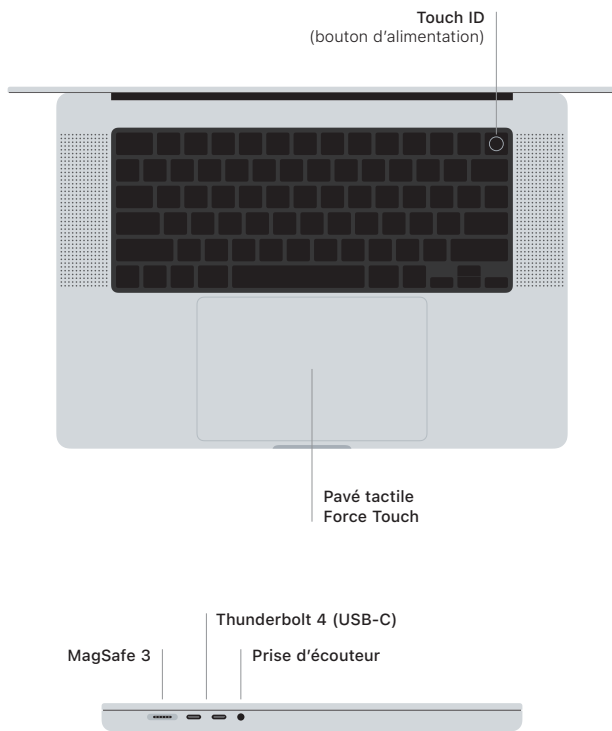

MacBook Pro

Bienvenue sur votre MacBook Pro

Le MacBook Pro démarre automatiquement dès que vous l'ouvrez. L'Assistant réglages vous aide à vous lancer.

Touch ID

Votre empreinte peut déverrouiller le MacBook Pro, vous connecter instantanément à des apps et effectuer des achats avec Apple Pay.

Gestes Multi-Touch du pavé tactile

Glissez deux doigts pour faire défiler l'écran verticalement ou horizontalement. Balayez le pavé tactile avec deux doigts pour parcourir les pages Web et les documents. Cliquez avec deux doigts pour effectuer un clic droit. Cliquez puis appuyez davantage pour forcer le clic sur le texte et afficher les options. Pour en savoir plus, sélectionnez Réglages système, puis cliquez sur Pavé tactile.