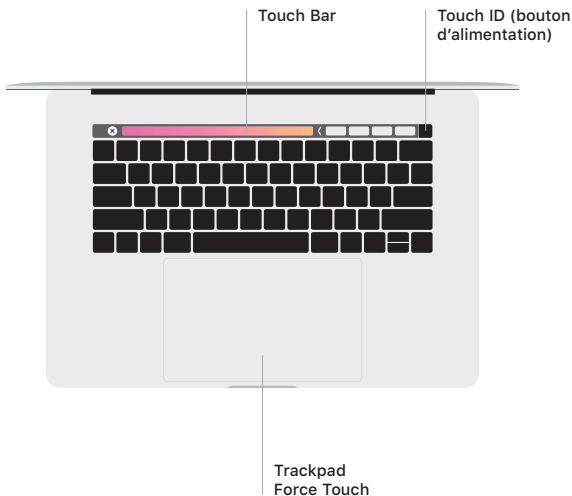

Touch Bar

La Touch Bar s'adapte à l'application ouverte et à l'activité en cours. Faites appel à la Control Strip située à droite pour adapter les commandes fréquemment utilisées, telles que celles du volume et de la luminosité. Touchez pour développer la Control Strip. Touchez à gauche pour la refermer.

Touch ID

Votre empreinte digitale peut servir à déverrouiller le MacBook Pro et à effectuer des achats dans l'App Store, l'iTunes Store, Apple Books et les sites web utilisant Apple Pay.

Gestes sur le trackpad Multi-Touch

Passez deux doigts sur le trackpad pour faire défiler verticalement ou horizontalement. Balayez le trackpad avec deux doigts pour parcourir les pages web et les documents. Cliquez avec deux doigts pour effectuer un clic droit. Vous pouvez également cliquer sur le trackpad en appuyant plus fort pour effectuer un clic forcé sur du texte et afficher d'autres informations. Pour en savoir plus, choisissez Préférences Système dans le Dock, puis cliquez sur Trackpad.