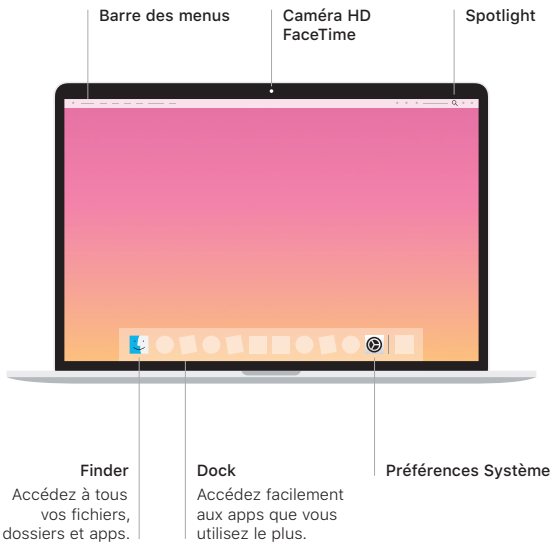

## Bienvenue sur votre MacBook Pro

Le MacBook Pro démarre automatiquement lorsque vous relevez l'écran.  
Assistant Réglages vous aide à être opérationnel rapidement.

**Thunderbolt 3 (USB-C)**

Rechargez votre MacBook Pro et connectez  
une unité de stockage ou écran externe.

**Casque d'écoute**

## Touch Bar

La Touch Bar s'adapte à l'application ouverte et à l'activité en cours. Faites appel à la Control Strip située à droite pour adapter les commandes fréquemment utilisées, telles que celles du volume et de la luminosité. Touchez  pour développer la Control Strip. Touchez  à gauche pour la refermer.