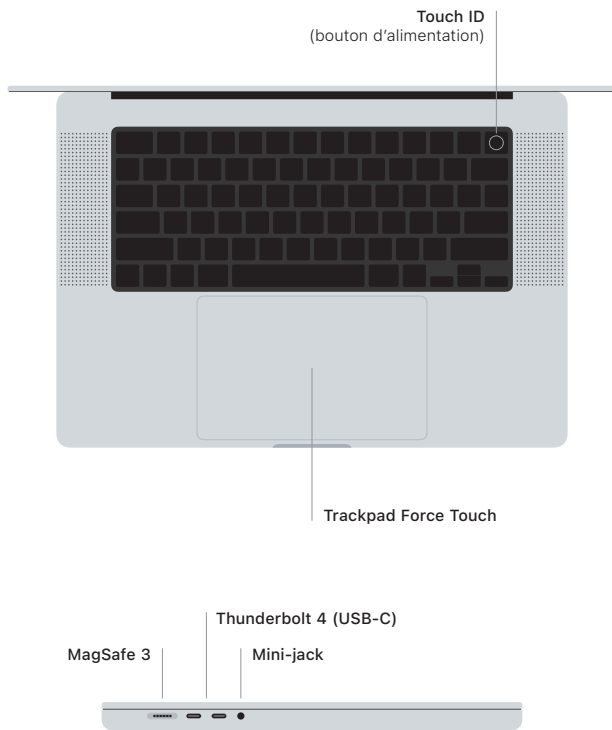

**MacBook Pro**

## Bienvenue sur votre MacBook Pro

Le MacBook Pro démarre automatiquement lorsque vous relevez l'écran.  
Assistant réglages vous aide à être opérationnel rapidement.

### Touch ID

Votre empreinte digitale peut déverrouiller votre MacBook Pro, vous connecter instantanément dans des apps et réaliser des achats grâce à Apple Pay.

### Gestes sur le trackpad Multi-Touch

Passez deux doigts pour faire défiler verticalement ou horizontalement. Balayez le trackpad avec deux doigts pour parcourir les pages web et les documents. Cliquez avec deux doigts pour effectuer un clic droit. Cliquez et appuyez plus fort pour appliquer un clic forcé sur du texte afin d'afficher des options. Pour en savoir plus, choisissez Réglages Système, puis cliquez sur Trackpad.