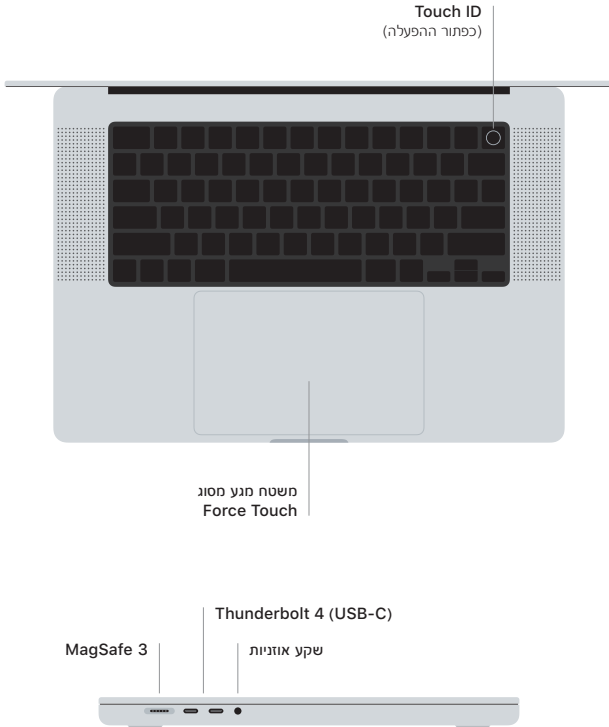

## ברוכים הבאים אל ה-MacBook Pro

ה-MacBook Pro נדלק באופן אוטומטי כאשר מרימים את המכסה.  
"מדריך ההתקנה" יסייע לך בהתקנה ויכין אותך לפעולה.

### Touch ID

בעזרת טביעת האצבע שלך, תוכלו לבטל את הנעילה של ה-MacBook Pro, להתחבר ליישומים באופן מיידי ולבצע רכישות באמצעות Apple Pay.

### מחוות מגע של משטח Multi-touch

כדי לגלול למעלה, למטה או לצדדים, יש לבצע תנועת הברשה בשתי אצבעות. יש להחליק בשתי אצבעות כדי לעבור בין עמודי אינטרנט ומסמכים. לחץ/י בשתי אצבעות כדי לבצע לחיצה ימנית. ניתן ללחוץ ואז ללחוץ עמוק יותר כדי לבצע Force Click על מלל ולחשוף אפשרויות. לקבלת מידע נוסף, יש להיכנס אל "העדפות המערכת" וללחוץ על "משטח מגע".