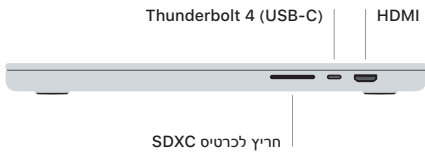

## ברוכים הבאים אל ה-MacBook Pro

ה-MacBook Pro נדלק באופן אוטומטי כאשר מרימים את המכסה.  
"מדריך ההתקנה" יסייע לך בהתקנה ויכין אותך לפעולה.

### Touch ID

בעזרת טביעת האצבע שלך, תוכלו לבטל את הנעילה של ה-MacBook Pro, להתחבר ליישומים באופן מיידי ולבצע רכישות באמצעות Apple Pay.

### מחוות מגע של משטח Multi-touch

כדי לגלול למעלה, למטה או לצדדים, יש לבצע תנועת הברשה בשתי אצבעות. יש להחליק בשתי אצבעות כדי לעבור בין עמודי אינטרנט ומסמכים. לחץ/י בשתי אצבעות כדי לבצע לחיצה ימנית. ניתן ללחוץ ואז ללחוץ עמוק יותר כדי לבצע Force Click על מלל ולחשוף אפשרויות. לקבלת מידע נוסף, יש להיכנס אל "העדפות המערכת" וללחוץ על "משטח מגע".