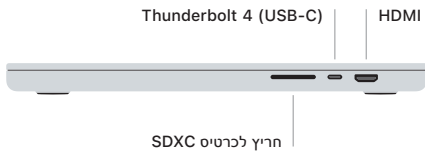

## ברוכים הבאים אל ה-MacBook Pro

ה-MacBook Pro נדלק באופן אוטומטי כאשר מרימים את המכסה.  
"מדריך ההתקנה" יסייע לך בהתקנה ויכין אותך לפעולה.

### Touch ID

בעזרת טביעת האצבע שלך, תוכלו לבטל את הנעילה של ה-MacBook Pro, להתחבר ליישומים באופן מיידי ולבצע רכישות באמצעות Apple Pay.

### מחוות מגע של משטח Multi-touch

כדי לגלול למעלה, למטה או לצדדים, יש לבצע תנועת הברשה בשתי אצבעות. יש להחליק בשתי אצבעות כדי לעבור בין עמודי אינטרנט ומסמכים. לחץ/י בשתי אצבעות כדי לבצע לחיצה ימנית. ניתן ללחוץ ואז ללחוץ עמוק יותר כדי לבצע Force Click (לחיצה הדרגתית) על מלל ולגלות אפשרויות. לקבלת מידע נוסף, יש להיכנס אל "הגדרות המערכת" וללחוץ על "משטח מגע".