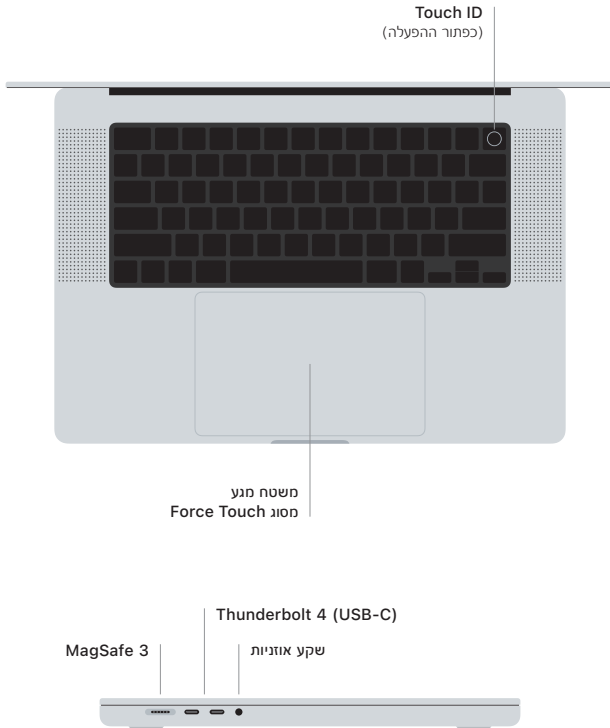

**MacBook Pro**

## ברוכים הבאים אל ה-MacBook Pro

ה-MacBook Pro נדלק באופן אוטומטי כאשר מרימים את המכסה.  
"מדריך ההתקנה" יסייע לך בהתקנה ויכין אותך לפעולה.

### Touch ID

בעזרת טביעת האצבע שלך, תוכלו לבטל את הנעילה של ה-MacBook Pro, להתחבר ליישומים באופן מיידי ולבצע רכישות באמצעות Apple Pay.

### מחוות מגע של משטח Multi-touch

כדי לגלול למעלה, למטה או לצדדים, יש לבצע תנועת הברשה בשתי אצבעות. יש להחליק בשתי אצבעות כדי לעבור בין עמודי אינטרנט ומסמכים. לחץ/י בשתי אצבעות כדי לבצע לחיצה ימנית. ניתן ללחוץ ואז ללחוץ עמוק יותר כדי לבצע Force Click (לחיצה הדרגתית) על מלל ולגלות אפשרויות. לקבלת מידע נוסף, יש להיכנס אל "הגדרות המערכת" וללחוץ על "משטח מגע".