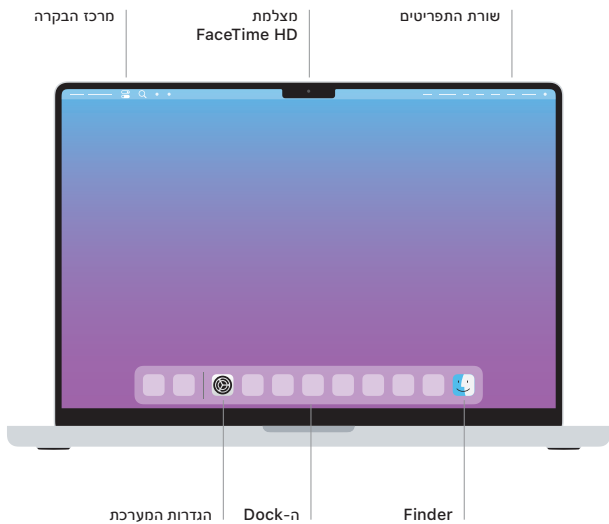

## ברוכים הבאים אל ה-MacBook Pro

ה-MacBook Pro נדלק באופן אוטומטי כאשר מרימים את המכסה.  
"מדריך ההתקנה" יסייע לך בהתקנה ויכין אותך לפעולה.

### Touch ID

בעזרת טביעת האצבע שלך, תוכלו לבטל את הנעילה של ה-MacBook Pro, להתחבר ליישומים באופן מיידי ולבצע רכישות באמצעות Apple Pay.

### מחוות מגע של משטח Multi-touch

כדי לגלול למעלה, למטה או לצדדים, יש לבצע תנועת הברשה בשתי אצבעות. יש להחליק בשתי אצבעות כדי לעבור בין עמודי אינטרנט ומסמכים. לחץ/י בשתי אצבעות כדי לבצע לחיצה ימנית. ניתן ללחוץ ואז ללחוץ עמוק יותר כדי לבצע Force Click (לחיצה הדרגתית) על מלל ולגלות אפשרויות. לקבלת מידע נוסף, יש להיכנס אל "הגדרות המערכת" וללחוץ על "משטח מגע".