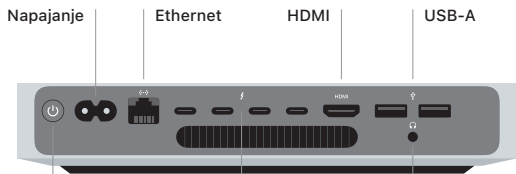

Tipka za uključenje

Thunderbolt 4

Povežite vanjske zaslone i periferne uređaje visoke učinkovitosti.

Slušalice