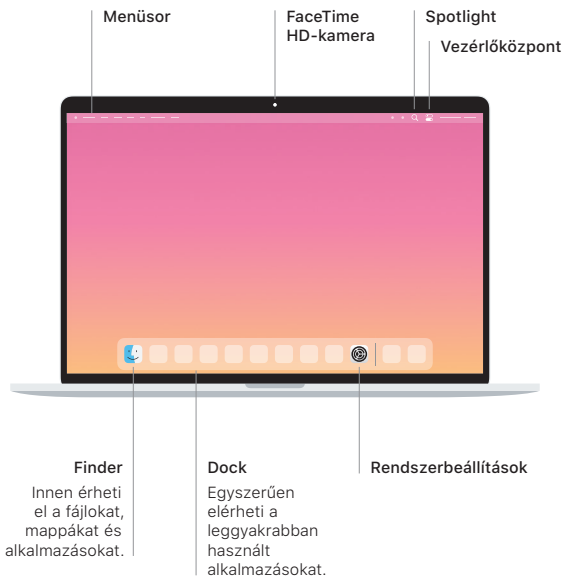

 MacBook Pro

Üdvözlí a MacBook Pro!

A MacBook Pro automatikusan elindul, amikor felnyitja a kijelzót.
A Beállítási asszisztens segít a beüzemelésben.

Thunderbolt 3 (USB-C)

A MacBook Pro töltése, valamint külső tároló vagy külső kijelző csatlakoztatása.

Fejhallgató

Touch Bar

A Touch Bar dinamikusan változik az aktuális alkalmazástól és tevékenységtől függően. A jobb oldalon található Control Strip használatával szabályozhatja az olyan gyakran használt vezérlőket, mint a hangerő vagy a fényerő. Koppintson az  elemre a Control Strip kinyitásához. Koppintson az  elemre a bal oldalon a bezáráshoz.

Touch ID

Az ujjlenyomatát használhatja a MacBook Pro feloldásához, illetve az App Store-ban, az Apple TV alkalmazásban, az Apple Booksban és az Apple Pay technológiát használó weboldalakon intézett vásárlásokhoz.

A Multi-Touch trackpad kézmozdulatai

A fel, le vagy oldalra történő görgetéshez húzza el két ujját a trackpaden. Legyintsen két ujjal a weboldalak és dokumentumok oldalai közötti váltáshoz. Kattintson két ujjal a jobb gombos kattintáshoz. Kattintson és nyomja le mélyebben az erős kattintáshoz, amellyel további információkat jeleníthet meg. Ha többet szeretne megtudni, válassza a Rendszerbeállítások elemet a Dockban, és kattintson a Trackpad lehetőségre.