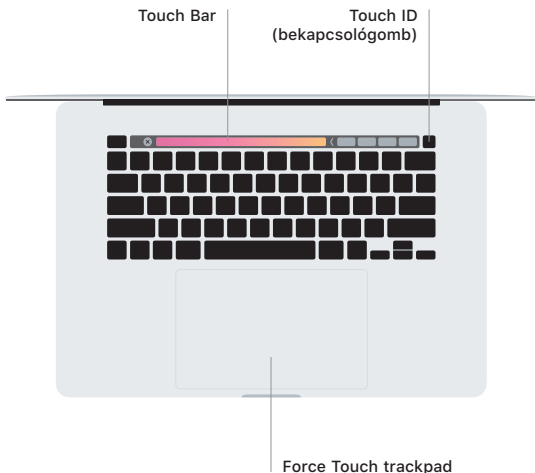

Fejhallgató

Touch Bar

A Touch Bar dinamikusan változik az aktuális alkalmazástól és tevékenységtől függően. A jobb oldalon található Control Strip használatával szabályozhatja az olyan gyakran használt vezérlőket, mint a hangerő vagy a fényerő. Koppintson az  elemre a Control Strip kinyitásához. Koppintson az  elemre a bal oldalon a bezáráshoz.

Touch ID

Az ujjlenyomatát használhatja a MacBook Pro feloldásához, illetve az App Store-ban, az Apple TV alkalmazásban, az Apple Booksban és az Apple Pay technológiát használó weboldalakon intézett vásárlásokhoz.

A Multi-Touch trackpad kézmozdulatai

A fel, le vagy oldalra történő görgetéshez húzza el két ujját a trackpaden. Legyintsen két ujjal a weboldalak és dokumentumok oldalai közötti váltáshoz. Kattintson két ujjal a jobb gombos kattintáshoz. Kattintson és nyomja le mélyebben az erős kattintáshoz, amellyel további információkat jeleníthet meg. Ha többet szeretne megtudni, válassza a Rendszerbeállítások elemet a Dockban, és kattintson a Trackpad lehetőségre.