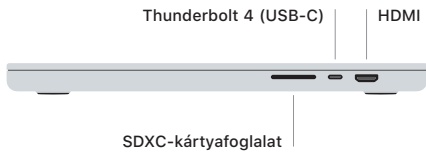

 MacBook Pro

Üdvözlí a MacBook Pro!

A MacBook Pro automatikusan elindul, amikor felnyitja a kijelzöt.
A Beállítási asszisztens segít a beüzemelésben.

Touch ID

Az ujjlenyomata segítségével feloldhatja a MacBook Prót, azonnal bejelentkezhet appokba, és vásárolhat az Apple Pay használatával.

A Multi-Touch trackpad kézmozdulatai

A fel, le vagy oldalra történő görgetéshez húzza el két ujját. Legyintsen két ujjal a weboldalak és dokumentumok oldalai közötti váltáshoz. Kattintson két ujjal a jobb gombos kattintáshoz. Kattintson, majd nyomja le mélyebbre a szövegen történő erős kattintáshoz és a beállítások megjelenítéséhez. Ha többet szeretne megtudni, válassza a Rendszerbeállítások elemet, és kattintson a Trackpad lehetőségre.