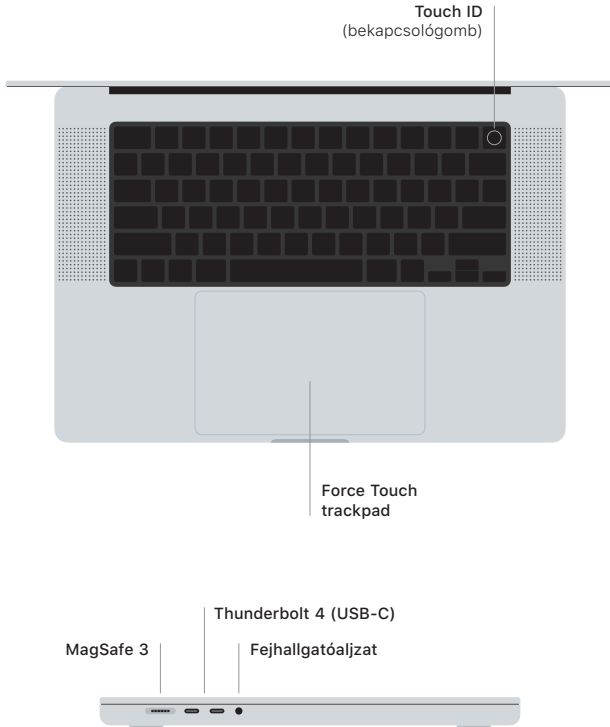

 MacBook Pro

Üdvözlí a MacBook Pro!

A MacBook Pro automatikusan elindul, amikor felnyitja a kijelzöt.
A Beállítási asszisztens segít a beüzemelésben.

Touch ID

Az ujjlenyomata segítségével feloldhatja a MacBook Prót, azonnal bejelentkezhet appokba, és vásárolhat az Apple Pay használatával.

A Multi-Touch trackpad kézmozdulatai

A fel, le vagy oldalra történő görgetéshez húzza el két ujját. Legyintsen két ujjal a weboldalak és dokumentumok oldalai közötti váltáshoz. Kattintson két ujjal a jobb gombos kattintáshoz. Kattintson, majd nyomja le mélyebbre a szövegen történő erős kattintáshoz és a beállítások megjelenítéséhez. Ha többet szeretne megtudni, válassza a Rendszerbeállítások elemet, és kattintson a Trackpad lehetőségre.