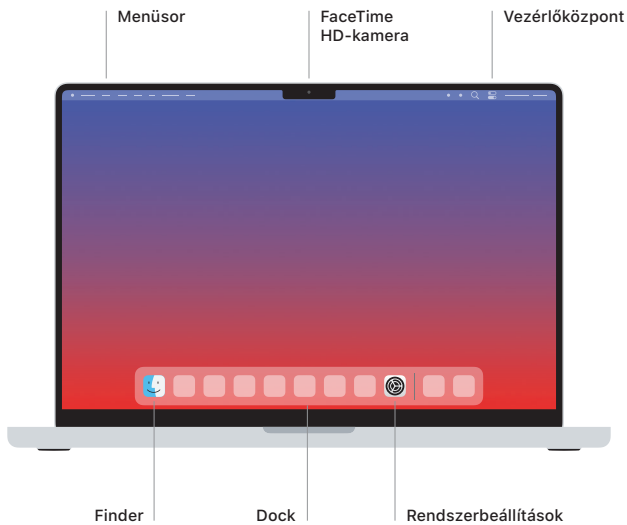

 MacBook Pro

Üdvözlí a MacBook Pro!

A MacBook Pro automatikusan elindul, amikor felnyitja a kijelzöt.
A Beállítási asszisztens segít a beüzemelésben.

Touch ID

Az ujjlenyomata segítségével feloldhatja a MacBook Prót, azonnal bejelentkezhet appokba, és vásárolhat az Apple Pay használatával.

A Multi-Touch trackpad kézmozdulatai

A fel, le vagy oldalra történő görgetéshez húzza el két ujját. Legyintsen két ujjal a weboldalak és dokumentumok oldalai közötti váltáshoz. Kattintson két ujjal a jobb gombos kattintáshoz. Kattintson, majd nyomja le mélyebbre a szövegen történő erős kattintáshoz és a beállítások megjelenítéséhez. Ha többet szeretne megtudni, válassza a Rendszerbeállítások elemet, és kattintson a Trackpad lehetőségre.