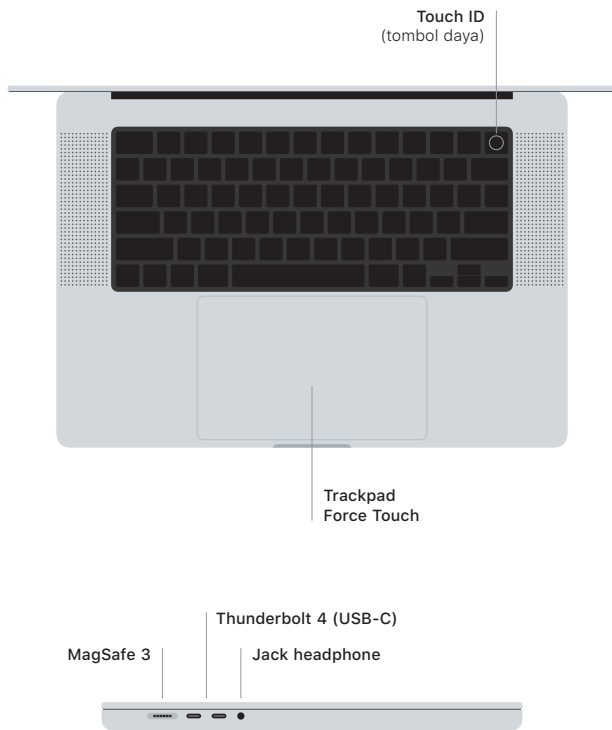

 MacBook Pro

Selamat Datang di MacBook Pro Anda

MacBook Pro dimulai secara otomatis setelah Anda membuka tutupnya. Asisten Pengaturan membantu Anda agar dapat langsung menggunakan perangkat.

Touch ID

Sidik jari Anda dapat membuka MacBook Pro, masuk ke app secara instan, dan melakukan pembelian menggunakan Apple Pay.

Gerakan trackpad Multi-Touch

Sapu dengan dua jari untuk menggulir ke atas, bawah, atau samping. Gesek dengan dua jari untuk membalik halaman web dan dokumen. Klik dengan dua jari untuk mengeklik kanan. Klik lalu tekan lebih kuat untuk Menekan teks dan memperlihatkan pilihan. Untuk mempelajari lebih lanjut, pilih Preferensi Sistem, lalu klik Trackpad.