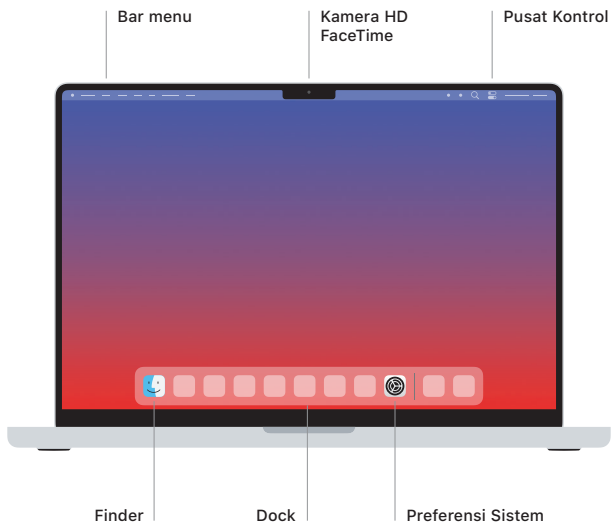

 MacBook Pro

Selamat Datang di MacBook Pro Anda

MacBook Pro dimulai secara otomatis setelah Anda membuka tutupnya. Asisten Pengaturan membantu Anda agar dapat langsung menggunakan perangkat.

Touch ID

Sidik jari Anda dapat membuka MacBook Pro, masuk ke app secara instan, dan melakukan pembelian menggunakan Apple Pay.

Gerakan trackpad Multi-Touch

Sapu dengan dua jari untuk menggulir ke atas, bawah, atau samping. Gesek dengan dua jari untuk membalik halaman web dan dokumen. Klik dengan dua jari untuk mengeklik kanan. Klik lalu tekan lebih kuat untuk Menekan teks dan memperlihatkan pilihan. Untuk mempelajari lebih lanjut, pilih Preferensi Sistem, lalu klik Trackpad.