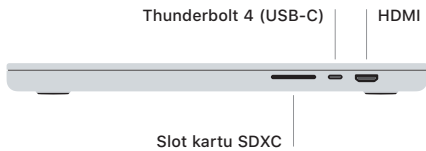

 MacBook Pro

Selamat Datang di MacBook Pro Anda

MacBook Pro dimulai secara otomatis setelah Anda membuka tutupnya. Asisten Pengaturan membantu Anda agar dapat langsung menggunakan perangkat.

Touch ID

Sidik jari Anda dapat membuka MacBook Pro, masuk ke app secara instan, dan melakukan pembelian menggunakan Apple Pay.

Gerakan trackpad Multi-Touch

Sapu dengan dua jari untuk menggulir ke atas, bawah, atau samping. Gesek dengan dua jari untuk membalik halaman web dan dokumen. Klik dengan dua jari untuk mengeklik kanan. Klik lalu tekan lebih kuat untuk Menekan teks dan memperlihatkan pilihan. Untuk mempelajari lebih lanjut, pilih Preferensi Sistem, lalu klik Trackpad.