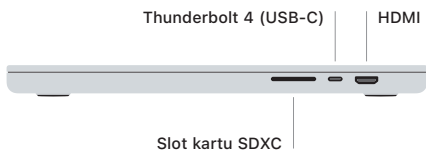

MacBook Pro

Selamat Datang di MacBook Pro Anda

MacBook Pro dimulai secara otomatis setelah Anda membuka tutupnya. Asisten Pengaturan membantu Anda agar dapat langsung menggunakan perangkat.

Touch ID

Sidik jari Anda dapat membuka MacBook Pro, masuk ke app secara instan, dan melakukan pembelian menggunakan Apple Pay.

Gerakan trackpad Multi-Touch

Sapu dengan dua jari untuk menggulir ke atas, bawah, atau samping. Gesek dengan dua jari untuk membalik halaman web dan dokumen. Klik dengan dua jari untuk mengeklik kanan. Klik lalu tekan lebih kuat untuk Menekan teks dan memperlihatkan pilihan. Untuk mempelajari lebih lanjut, pilih Pengaturan Sistem, lalu klik Trackpad.