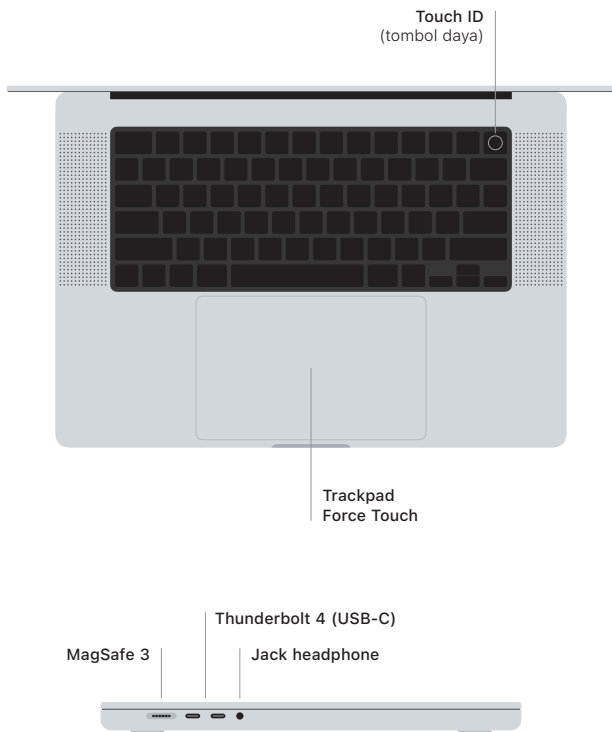

MacBook Pro

Selamat Datang di MacBook Pro Anda

MacBook Pro dimulai secara otomatis setelah Anda membuka tutupnya. Asisten Pengaturan membantu Anda agar dapat langsung menggunakan perangkat.

Touch ID

Sidik jari Anda dapat membuka MacBook Pro, masuk ke app secara instan, dan melakukan pembelian menggunakan Apple Pay.

Gerakan trackpad Multi-Touch

Sapu dengan dua jari untuk menggulir ke atas, bawah, atau samping. Gesek dengan dua jari untuk membalik halaman web dan dokumen. Klik dengan dua jari untuk mengeklik kanan. Klik lalu tekan lebih kuat untuk Menekan teks dan memperlihatkan pilihan. Untuk mempelajari lebih lanjut, pilih Pengaturan Sistem, lalu klik Trackpad.