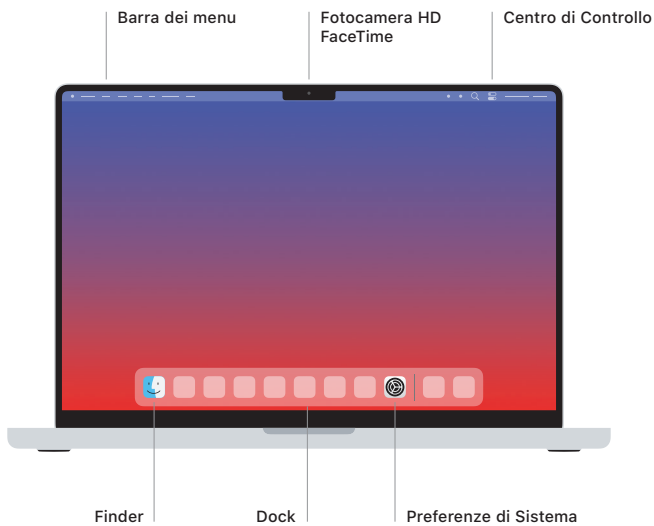

## MacBook Pro ti dà il benvenuto

MacBook Pro si avvia automaticamente quando lo apri sollevando lo schermo, con Impostazione assistita sarà pronto in un batter d'occhio.

### Touch ID

Grazie alla tua impronta digitale, puoi sbloccare MacBook Pro, eseguire l'accesso istantaneamente sulle app ed effettuare acquisti con Apple Pay.

### Azioni del trackpad Multi-Touch

Sfiora la superficie con due dita per scorrere in alto, in basso o lateralmente. Scorri con due dita per sfogliare pagine web e documenti. Fai clic con due dita per usare il tasto destro. Fai clic tenendo premuto il trackpad, quindi esercita una pressione maggiore sul testo per visualizzare le opzioni disponibili. Per saperne di più, seleziona Preferenze di Sistema, quindi fai clic su Trackpad.