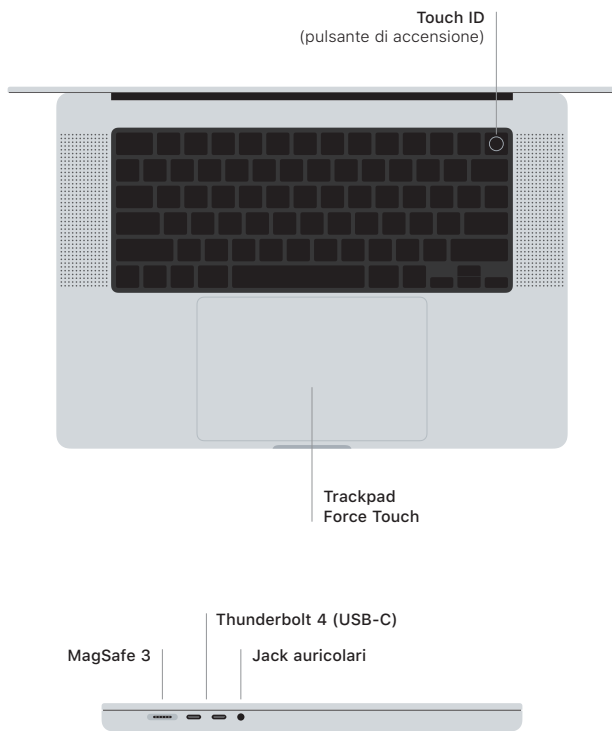

## MacBook Pro ti dà il benvenuto

MacBook Pro si avvia automaticamente quando lo apri sollevando lo schermo, con Impostazione assistita sarà pronto in un batter d'occhio.

### Touch ID

Grazie alla tua impronta digitale, puoi sbloccare MacBook Pro, eseguire l'accesso istantaneamente sulle app ed effettuare acquisti con Apple Pay.

### Azioni del trackpad Multi-Touch

Sfiora la superficie con due dita per scorrere in alto, in basso o lateralmente. Scorri con due dita per sfogliare pagine web e documenti. Fai clic con due dita per usare il tasto destro. Fai clic tenendo premuto il trackpad, quindi esercita una pressione maggiore sul testo per visualizzare le opzioni disponibili. Per saperne di più, seleziona Preferenze di Sistema, quindi fai clic su Trackpad.