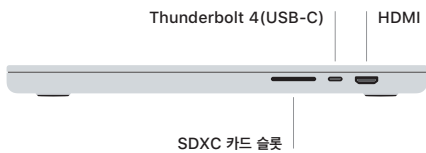

 MacBook Pro

MacBook Pro 사용을 환영합니다.

덮개를 열면 MacBook Pro가 자동으로 시작됩니다.
설정 지원이 사용을 시작할 수 있도록 도와줍니다.

Touch ID

지문을 사용하여 MacBook Pro를 잠금 해제하고, 앱에 즉시 로그인하거나, Apple Pay를 통해 항목을 구입할 수 있습니다.

Multi-Touch 트랙패드 제스처

위, 아래 또는 옆 방향으로 스크롤하려면 두 손가락으로 쓸어넘깁니다. 웹 페이지 및 문서를 훑어보려면 두 손가락으로 쓸어넘깁니다. 오른쪽 클릭을 하려면 두 손가락으로 클릭합니다. 클릭한 채로 꺾 누르면 텍스트를 세게 클릭하고 옵션을 표시할 수 있습니다. 더 알아보려면 시스템 환경설정을 선택한 다음 트랙패드를 클릭하십시오.