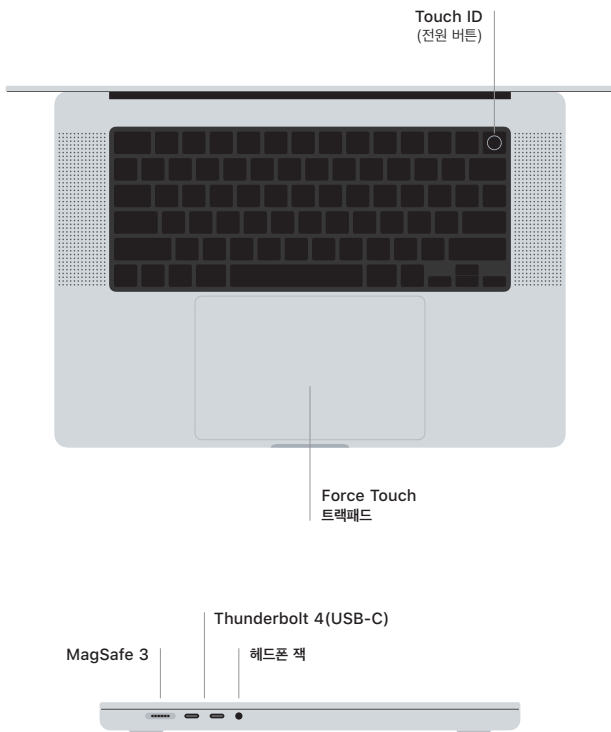

 MacBook Pro

MacBook Pro 사용을 환영합니다.

덮개를 열면 MacBook Pro가 자동으로 시작됩니다.
설정 지원이 사용을 시작할 수 있도록 도와줍니다.

Touch ID

지문을 사용하여 MacBook Pro를 잠금 해제하고, 앱에 즉시 로그인하거나, Apple Pay를 통해 항목을 구입할 수 있습니다.

Multi-Touch 트랙패드 제스처

위, 아래 또는 옆 방향으로 스크롤하려면 두 손가락으로 쓸어넘깁니다. 웹 페이지 및 문서를 훑어보려면 두 손가락으로 쓸어넘깁니다. 오른쪽 클릭을 하려면 두 손가락으로 클릭합니다. 클릭한 채로 꺾 누르면 텍스트를 세게 클릭하고 옵션을 표시할 수 있습니다. 더 알아보려면 시스템 환경설정을 선택한 다음 트랙패드를 클릭하십시오.