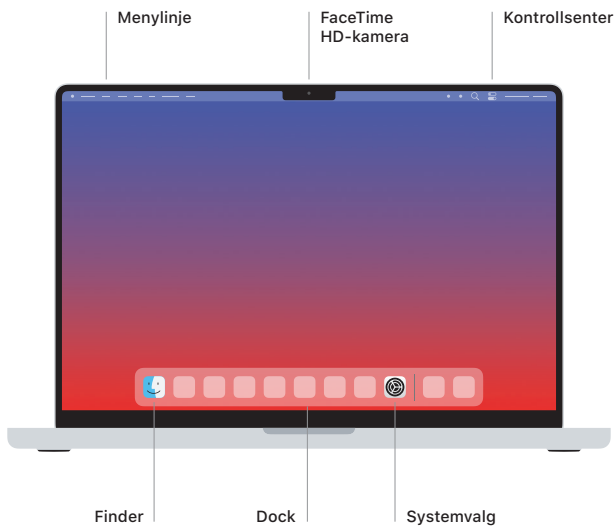

 MacBook Pro

Velkommen til MacBook Pro

MacBook Pro starter automatisk når du åpner lokket. Oppsettassistenten hjelper deg med å komme i gang.

Touch ID

Fingeravtrykket ditt kan låse opp MacBook Pro, logge på apper og utføre kjøp med Apple Pay.

Multi-Touch-styreplatebevegelser

Beveg to fingre for å rulle opp, ned eller til siden. Sveip med to fingre for å bla raskt gjennom nettsider og dokumenter. Klikk med to fingre for å høyreklikke. Klikk og trykk så hardere på tekst for å vise valg. Finn ut mer ved å velge Systemvalg og deretter klikke på Styreplate.