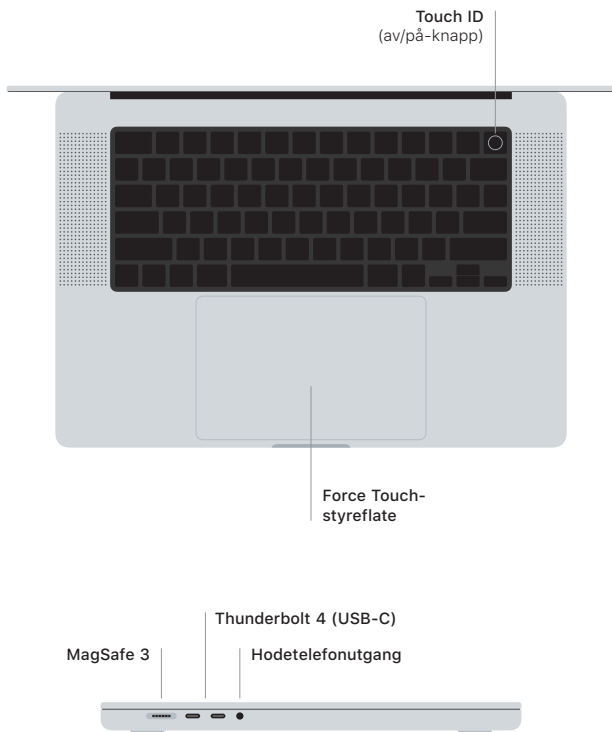

 MacBook Pro

Velkommen til MacBook Pro

MacBook Pro starter automatisk når du åpner lokket. Oppsettassistenten hjelper deg med å komme i gang.

Touch ID

Fingeravtrykket ditt kan låse opp MacBook Pro, logge på apper og utføre kjøp med Apple Pay.

Multi-Touch-styreplatebevegelser

Beveg to fingre for å rulle opp, ned eller til siden. Sveip med to fingre for å bla raskt gjennom nettsider og dokumenter. Klikk med to fingre for å høyreklikke. Klikk og trykk så hardere på tekst for å vise valg. Finn ut mer ved å velge Systemvalg og deretter klikke på Styreplate.