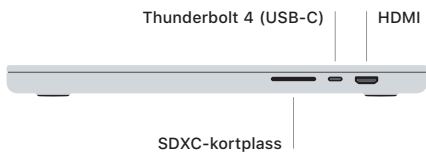

 MacBook Pro

Velkommen til MacBook Pro

MacBook Pro starter automatisk når du åpner lokket. Oppsettassistenten hjelper deg med å komme i gang.

Touch ID

Fingeravtrykket ditt kan låse opp MacBook Pro, logge på apper og utføre kjøp med Apple Pay.

Multi-Touch-styreplatebevegelser

Beveg to fingre for å rulle opp, ned eller til siden. Sveip med to fingre for å bla raskt gjennom nettsider og dokumenter. Klikk med to fingre for å høyreklikke. Klikk og trykk så hardere på tekst for å vise valg. Finn ut mer ved å velge Systemvalg og deretter klikke på Styreplate.