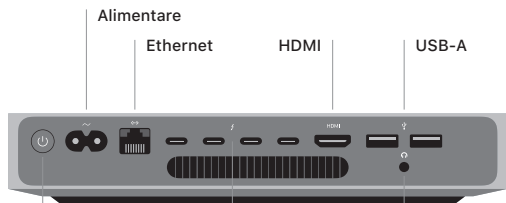

Asistență

Pentru informații detaliate, accesați support.apple.com/ro-ro/mac/mac-mini. Pentru a contacta Apple, accesați support.apple.com/ro-ro/contact.

 **Mac mini**

Bun venit pe Mac mini

Apăsați pe butonul de alimentare pentru a porni computerul Mac mini. Aplicația "Asistent de configurare" vă ajută să începeți utilizarea acestuia.

Buton de alimentare

Thunderbolt 3 (USB-C)

Încărcați dispozitive; conectați afișaje externe și periferice de înaltă performanță.

Căști

Finder
Gestionați-vă toate fișierele, dosarele și aplicațiile.

Dock
Accesați ușor aplicațiile pe care le utilizați cel mai frecvent.