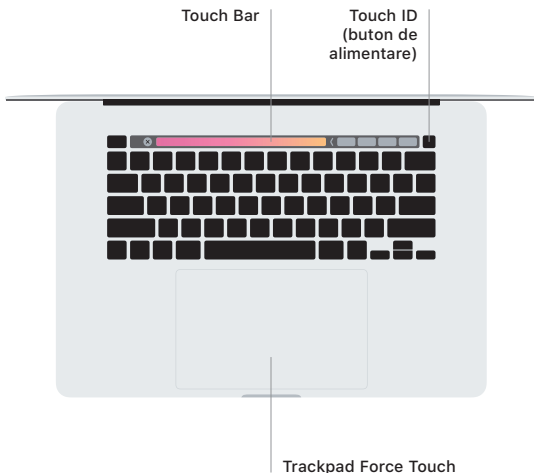

## Bun venit pe MacBook Pro

MacBook Pro pornește automat atunci când ridicați capacul. Aplicația "Asistent de configurare" vă ajută să începeți utilizarea acestuia.

**Thunderbolt 3 (USB-C)**

**Căști**

Încărcați MacBook Pro-ul și conectați unități de stocare externă sau un monitor.

Bara de meniu

Cameră  
FaceTime HD

Spotlight  
Centru de control

**Finder**

Accesați toate  
fișierele, dosarele  
și aplicațiile dvs.

**Dock**

Accesați ușor  
aplicațiile pe care  
le utilizați cel mai  
frecvent.

## Touch Bar

Touch Bar se schimbă în funcție de aplicația și de activitatea dvs. curentă. Utilizați Control Strip din partea dreaptă pentru a ajusta comenzile utilizate frecvent, cum ar fi volumul și luminozitatea. Apăsați  pentru a extinde Control Strip. Apăsați  din stânga pentru închidere.

## Gesturi pe trackpadul Multi-Touch

Treceți ușor două degete pe trackpad pentru a derula în sus, în jos sau lateral. Glisați cu două degete pentru a parcurge rapid pagini web și documente. Faceți clic cu două degete pentru a efectua clic dreapta. De asemenea, puteți să faceți clic și apoi să apăsați mai profund pe trackpad pentru a efectua un clic progresiv pe text și pentru a dezvălui mai multe informații. Pentru a afla mai multe, alegeți Preferințe sistem din Dock, apoi faceți clic pe Trackpad.