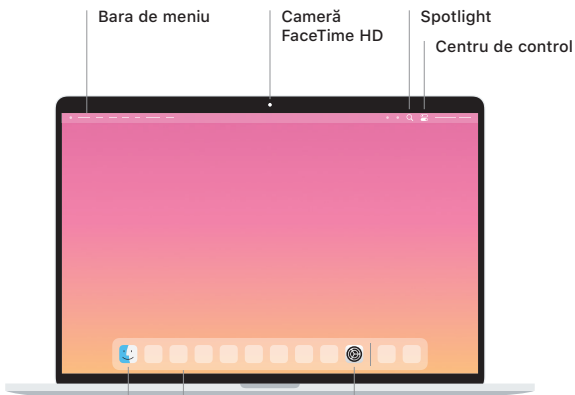

## Bun venit pe MacBook Pro

MacBook Pro pornește automat atunci când ridicați capacul. Aplicația "Asistent de configurare" vă ajută să începeți utilizarea acestuia.

**Thunderbolt 3 (USB-C)**

**Căști**

Încărcați MacBook Pro-ul și conectați unități de stocare externă sau un monitor.

Bara de meniu

Cameră  
FaceTime HD

Spotlight  
Centru de control

**Finder**

Accesați toate  
fișierele, dosarele  
și aplicațiile dvs.

**Dock**

Accesați ușor  
aplicațiile pe care  
le utilizați cel mai  
frecvent.

## Touch Bar

Touch Bar se schimbă în funcție de aplicația și de activitatea dvs. curentă. Utilizați Control Strip din partea dreaptă pentru a ajusta comenzile utilizate frecvent, cum ar fi volumul și luminozitatea. Apăsați  pentru a extinde Control Strip. Apăsați  din stânga pentru închidere.