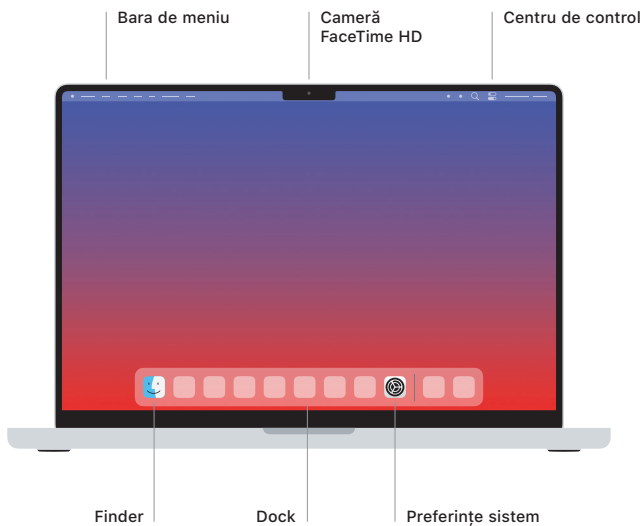

 MacBook Pro

Bun venit pe MacBook Pro

MacBook Pro pornește automat atunci când ridicați capacul. Aplicația "Asistent de configurare" vă ajută să începeți utilizarea acestuia.

Touch ID

Folosind amprenta, puteți să deblocați MacBook Pro, să vă autentificați instantaneu în aplicații și să faceți cumpărături utilizând Apple Pay.

Gesturi pe trackpadul Multi-Touch

Treceți ușor două degete pentru a derula în sus, în jos sau lateral. Glisați cu două degete pentru a parcurge rapid pagini web și documente. Faceți clic cu două degete pentru a efectua clic dreapta. Faceți clic și apoi apăsați mai profund pentru a efectua clic progresiv pe text și a vedea opțiuni. Pentru a afla mai multe, alegeți Preferințe sistem, apoi faceți clic pe Trackpad.