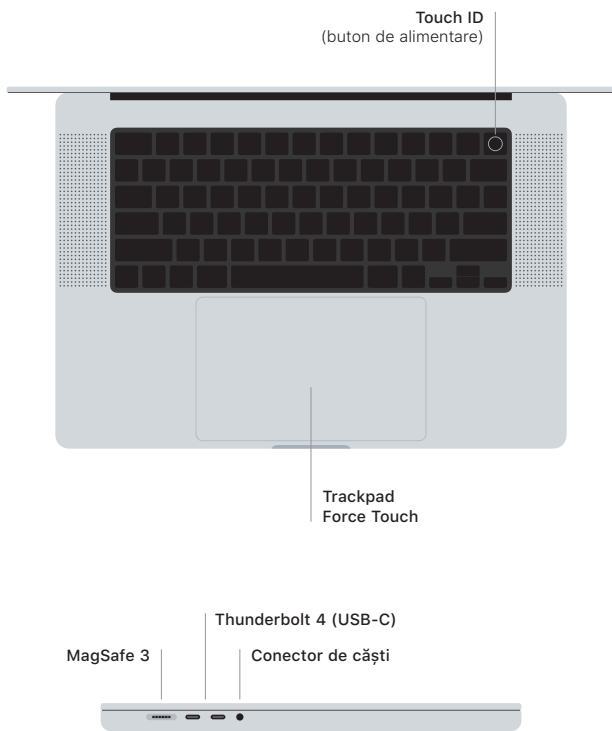

 MacBook Pro

Bun venit pe MacBook Pro

MacBook Pro pornește automat atunci când ridicați capacul. Aplicația "Asistent de configurare" vă ajută să începeți utilizarea acestuia.

Touch ID

Folosind amprenta, puteți să deblocați MacBook Pro, să vă autentificați instantaneu în aplicații și să faceți cumpărături utilizând Apple Pay.

Gesturi pe trackpadul Multi-Touch

Treceți ușor două degete pentru a derula în sus, în jos sau lateral. Glisați cu două degete pentru a parcurge rapid pagini web și documente. Faceți clic cu două degete pentru a efectua clic dreapta. Faceți clic și apoi apăsați mai profund pentru a efectua clic progresiv pe text și a vedea opțiuni. Pentru a afla mai multe, alegeți Preferințe sistem, apoi faceți clic pe Trackpad.