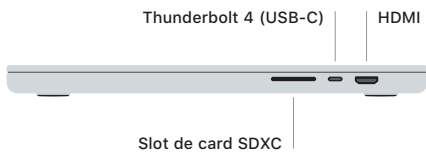

 MacBook Pro

Bun venit pe MacBook Pro

MacBook Pro pornește automat atunci când ridicați capacul. Aplicația "Asistent de configurare" vă ajută să începeți utilizarea acestuia.

Touch ID

Folosind amprenta, puteți să deblocați MacBook Pro, să vă autentificați instantaneu în aplicații și să faceți cumpărături utilizând Apple Pay.

Gesturi pe trackpadul Multi-Touch

Treceți ușor două degete pentru a derula în sus, în jos sau lateral. Glisați cu două degete pentru a parcurge rapid pagini web și documente. Faceți clic cu două degete pentru a efectua clic dreapta. Faceți clic și apoi apăsați mai profund pentru a efectua clic progresiv pe text și a vedea opțiuni. Pentru a afla mai multe, alegeți Preferințe sistem, apoi faceți clic pe Trackpad.