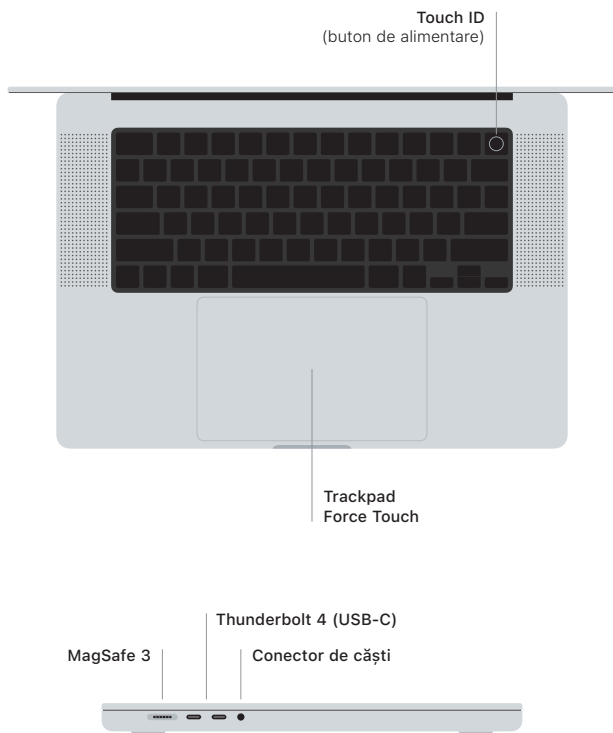

MacBook Pro

Bun venit pe MacBook Pro

MacBook Pro pornește automat atunci când ridicați capacul. Aplicația "Asistent de configurare" vă ajută să începeți utilizarea acestuia.

Touch ID

Folosind amprenta, puteți să deblocați MacBook Pro, să vă autentificați instantaneu în aplicații și să faceți cumpărături utilizând Apple Pay.

Gesturi Multi-touch pe trackpad

Treceți ușor două degete pentru a derula în sus, în jos sau lateral. Glišați cu două degete pentru a parcurge rapid pagini web și documente. Faceți clic cu două degete pentru a efectua clic dreapta. Faceți clic și apoi apăsați mai profund pentru a efectua clic progresiv pe text și a vedea opțiuni. Pentru a afla mai multe, alegeți Configurări sistem, apoi faceți clic pe Trackpad.