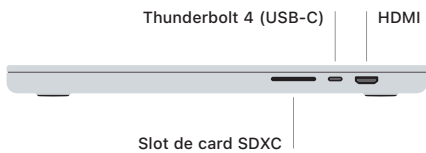

MacBook Pro

Bun venit pe MacBook Pro

MacBook Pro pornește automat atunci când ridicați capacul. Aplicația "Asistent de configurare" vă ajută să începeți utilizarea acestuia.

Touch ID

Folosind amprenta, puteți să deblocați MacBook Pro, să vă autentificați instantaneu în aplicații și să faceți cumpărături utilizând Apple Pay.

Gesturi Multi-touch pe trackpad

Treceți ușor două degete pentru a derula în sus, în jos sau lateral. Glišați cu două degete pentru a parcurge rapid pagini web și documente. Faceți clic cu două degete pentru a efectua clic dreapta. Faceți clic și apoi apăsați mai profund pentru a efectua clic progresiv pe text și a vedea opțiuni. Pentru a afla mai multe, alegeți Configurări sistem, apoi faceți clic pe Trackpad.