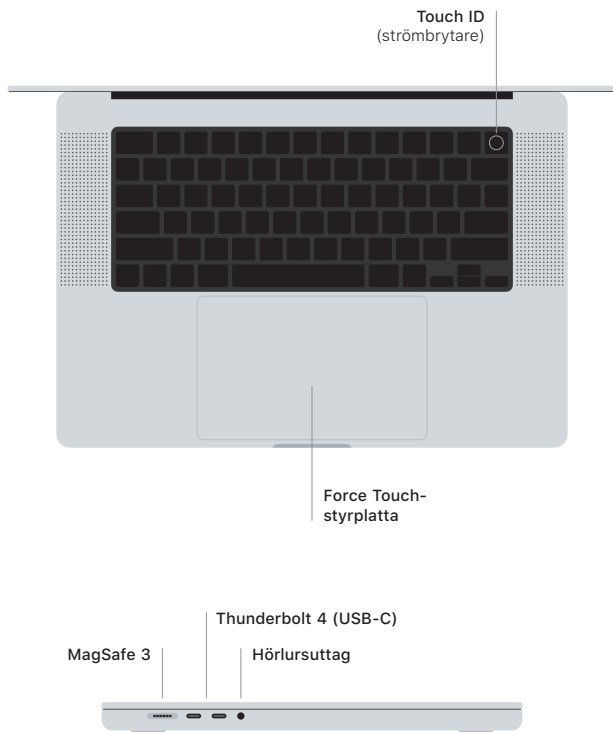

## Välkommen till din MacBook Pro

MacBook Pro startar automatiskt när du fäller upp skärmen. Inställningsassistenten hjälper dig att komma igång.

### Touch ID

Du kan använda ett fingeravtryck till att låsa upp MacBook Pro, logga in i appar direkt och betala med Apple Pay.

### Multi-Touch-styrplattegester

Dra lätt med två fingrar om du vill rulla uppåt, nedåt eller i sidled. Bläddra igenom webbsidor och dokument genom att svepa med två fingrar. Klicka med två fingrar när du vill högerklicka. Klicka och tryck sedan djupare för att klicka hårt på text och visa alternativ. Vill du veta mer väljer du Systeminställningar och klickar på Styrplatta.