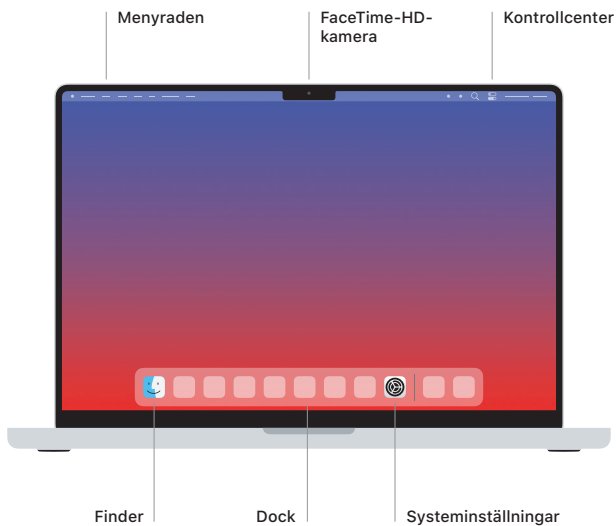

## Välkommen till din MacBook Pro

MacBook Pro startar automatiskt när du fäller upp skärmen. Inställningsassistenten hjälper dig att komma igång.

### Touch ID

Du kan använda ett fingeravtryck till att låsa upp MacBook Pro, logga in i appar direkt och betala med Apple Pay.

### Multi-Touch-styrplattegester

Dra lätt med två fingrar om du vill rulla uppåt, nedåt eller i sidled. Bläddra igenom webbsidor och dokument genom att svepa med två fingrar. Klicka med två fingrar när du vill högerklicka. Klicka och tryck sedan djupare för att klicka hårt på text och visa alternativ. Vill du veta mer väljer du Systeminställningar och klickar på Styrplatta.