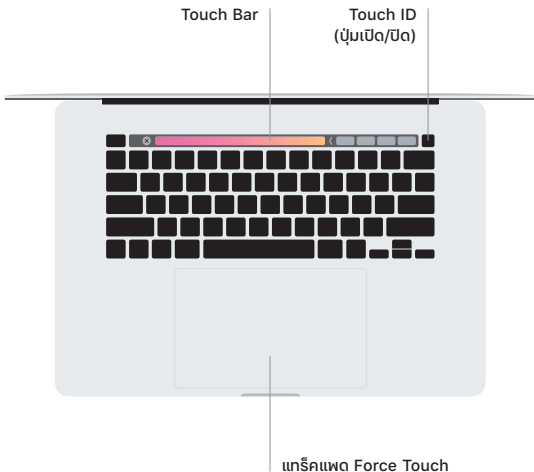

 MacBook Pro

ยินดีต้อนรับสู่ MacBook Pro ของคุณ

MacBook Pro จะเริ่มทำงานโดยอัตโนมัติเมื่อคุณยกฝาขึ้น

ผู้ช่วยตั้งค่าจะช่วยให้คุณพร้อมใช้งาน

Thunderbolt 3 (USB-C)

ชาร์จ MacBook Pro ของคุณและเชื่อมต่อกับ
พื้นที่จัดเก็บข้อมูลภายนอกหรือจอภาพ

หูฟัง

Touch Bar

Touch Bar จะเปลี่ยนไปตามแอปพลิเคชันและกิจกรรมปัจจุบันของคุณ ใช้ Control Strip ทางด้านขวาเพื่อปรับตัวควบคุมที่ใช้บ่อย เช่น ระดับเสียงและความสว่าง และ  เพื่อขยาย Control Strip และ  ทางด้านซ้ายเพื่อปิด

Touch ID

ลายนิ้วมือของคุณสามารถใช้ปลดล็อค MacBook Pro และใช้ซื้อสินค้าจาก App Store, แอป Apple TV, Apple Books และเว็บไซต์ต่างๆ โดยใช้ Apple Pay ได้

คำสั่งนิ้ว Multi-Touch บนแท็กรีกแพด

ใช้สองนิ้วปิดไปบนแท็กรีกแพดเพื่อเลื่อนขึ้น ลง หรือไปด้านข้าง ใช้สองนิ้วปิดเพื่อพลิกดูหน้าเว็บและเอกสาร คลิกด้วยสองนิ้วเพื่อคลิกขวา คุณยังสามารถคลิกแล้วกดลงน้ำหนักบนแท็กรีกแพดมากขึ้นเพื่อคลิกลงน้ำหนักที่ข้อความและแสดงข้อมูลเพิ่มเติมได้อีกด้วย ในการเรียนรู้เพิ่มเติม ให้เลือกการตั้งค่าระบบ บน Dock แล้วคลิก แท็กรีกแพด