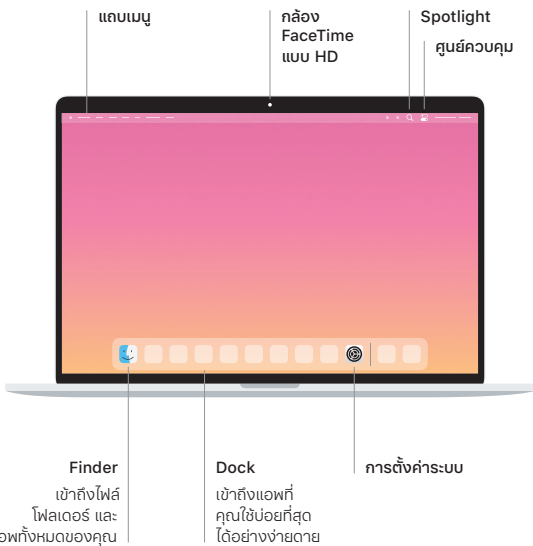

 MacBook Pro

ยินดีต้อนรับสู่ MacBook Pro ของคุณ

MacBook Pro จะเริ่มทำงานโดยอัตโนมัติเมื่อคุณยกฝาขึ้น

ผู้ช่วยตั้งค่าจะช่วยให้คุณพร้อมใช้งาน

Thunderbolt 3 (USB-C)

ชาร์จ MacBook Pro ของคุณและเชื่อมต่อกับ
พื้นที่จัดเก็บข้อมูลภายนอกหรือจอภาพ

หูฟัง

Touch Bar

Touch Bar จะเปลี่ยนไปตามแอปพลิเคชันและกิจกรรมปัจจุบันของคุณ ใช้ Control Strip ทางด้านขวาเพื่อปรับตัวควบคุมที่ใช้บ่อย เช่น ระดับเสียงและความสว่าง และ  เพื่อขยาย Control Strip และ  ทางด้านซ้ายเพื่อปิด

Touch ID

ลายนิ้วมือของคุณสามารถใช้ปลดล็อค MacBook Pro และใช้ซื้อสินค้าจาก App Store, แอป Apple TV, Apple Books และเว็บไซต์ต่างๆ โดยใช้ Apple Pay ได้

คำสั่งนิ้ว Multi-Touch บนแท็กรีกแพด

ใช้สองนิ้วปิดไปบนแท็กรีกแพดเพื่อเลื่อนขึ้น ลง หรือไปด้านข้าง ใช้สองนิ้วปิดเพื่อพลิกดูหน้าเว็บและเอกสาร คลิกด้วยสองนิ้วเพื่อคลิกขวา คุณยังสามารถคลิกแล้วกดลงน้ำหนักบนแท็กรีกแพดมากขึ้นเพื่อคลิกลงน้ำหนักที่ข้อความและแสดงข้อมูลเพิ่มเติมได้อีกด้วย ในการเรียนรู้เพิ่มเติม ให้เลือกการตั้งค่าระบบ บน Dock แล้วคลิก แท็กรีกแพด