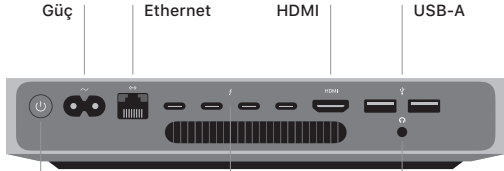

Mac mini'nize Hoş Geldiniz

Mac mini'yi başlatmak için açma/kapama düğmesine basın. Ayarlama Yardımcısı, bilgisayarınızı kullanmaya başlamak için gerekli bütün ayarları yapmanıza yardımcı olur.

Açma/kapama düğmesi

Thunderbolt 3 (USB-C)

Aygitları şarj edin, harici ekranları ve yüksek performanslı çevreirim aygıtlarını bağlayın.

Kulaklık