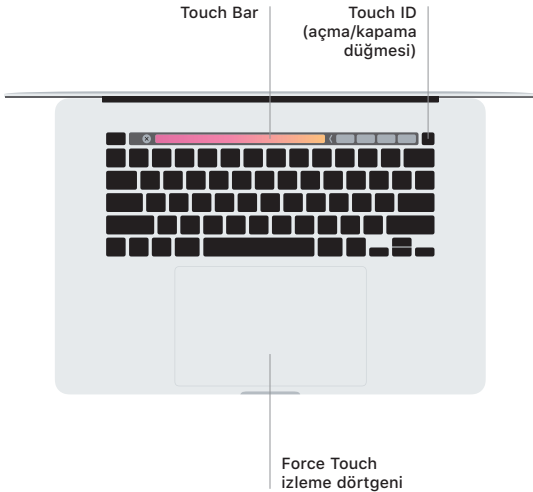

Thunderbolt 3 (USB-C)

Kulaklık

MacBook Pro'nuzu şarj edin ve harici depolama aygıtı veya bir ekran bağlayın.

Menü çubuğu

FaceTime
HD kamera

Spotlight
Denetim Merkezi

Finder

Tüm dosyalarınıza,
klasörlerinize ve
uygulamalarınıza
erişin.

Dock

En çok
kullandığınız
uygulamalara
kolayca ulaşın.

Sistem Tercihleri

Touch Bar

Touch Bar, o anki uygulamanıza ve etkinliğinize göre deęiřir. Ses yükseklięi ve parlaklık gibi sık kullanılan denetimleri ayarlamak için saę taraftaki Control Strip'i kullanın. Control Strip'i genişletmek için  simgesine dokunun. Kapatmak için soldaki  simgesine dokunun.

Touch ID

MacBook Pro'nuzun kilidini açmak ve App Store'dan, Apple TV uygulamasından, Apple Books'tan ve web sitelerinden Apple Pay'i kullanarak alışveriş yapmak için parmak izinizi kullanabilirsiniz.

Multi-Touch izleme dörtgeni hareketleri

Yukarıya, aşağıya veya yanlara kaydırmak için iki parmaęınızı izleme dörtgeninde kaydırın. Web sayfalarına ve belgelere göz atmak için iki parmaęınızla kaydırın. Saę tıklamak için iki parmaęınızla tıklayın. Ayrıca metni kuvvetli tıklayıp daha fazla bilgi göstermek için izleme dörtgenine biraz daha derin bir tıklama hissedene kadar basabilirsiniz. Daha fazla bilgi edinmek için Dock'ta Sistem Tercihleri'ni seçin, sonra izleme Dörtgeni'ni tıklayın.