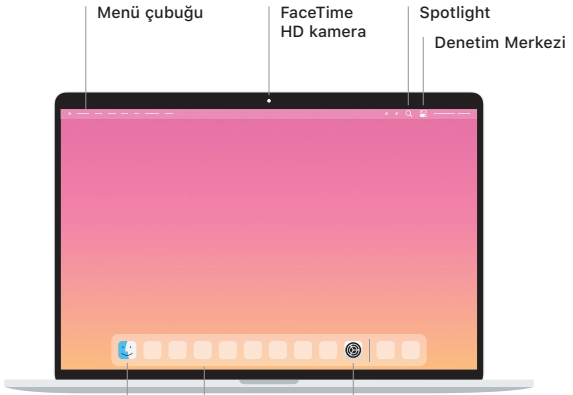

 MacBook Pro

MacBook Pro'nuza hoş geldiniz

MacBook Pro, kapağını kaldırdığınızda otomatik olarak başlar. Ayarlama Yardımcısı, bilgisayarınızı kullanmaya başlamak için gerekli bütün ayarları yapmanıza yardımcı olur.

Thunderbolt 3 (USB-C)

Kulaklık

MacBook Pro'nuzu şarj edin ve harici depolama aygıtı veya bir ekran bağlayın.

Menü çubuğu

FaceTime
HD kamera

Spotlight
Denetim Merkezi

Finder

Tüm dosyalarınıza,
klasörlerinize ve
uygulamalarınıza
erişin.

Dock

En çok
kullandığınız
uygulamalara
kolayca ulaşın.

Sistem Tercihleri

Touch Bar

Touch Bar, o anki uygulamanıza ve etkinliğinize göre deęiřir. Ses yükseklięi ve parlaklık gibi sık kullanılan denetimleri ayarlamak için saę taraftaki Control Strip'i kullanın. Control Strip'i genişletmek için  simgesine dokunun. Kapatmak için soldaki  simgesine dokunun.

Yukarıya, aşağıya veya yanlara kaydırmak için iki parmaęınızı izleme dörtgeninde kaydırın. Web sayfalarına ve belgelere göz atmak için iki parmaęınızla kaydırın. Saę tıklamak için iki parmaęınızla tıklayın. Ayrıca metni kuvvetli tıklayıp daha fazla bilgi göstermek için izleme dörtgenine biraz daha derin bir tıklama hissedene kadar basabilirsiniz. Daha fazla bilgi edinmek için Dock'ta Sistem Tercihleri'ni seçin, sonra izleme Dörtgeni'ni tıklayın.