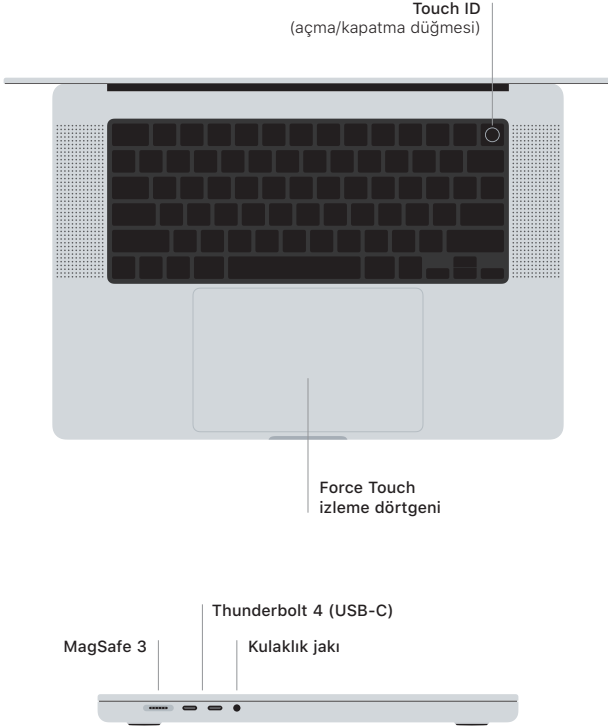

## MacBook Pro'nuza hoş geldiniz

MacBook Pro, kapağını kaldırdığınızda otomatik olarak başlar. Ayarlama Yardımcısı, bilgisayarınızı kullanmaya başlamak için gerekli bütün ayarları yapmanıza yardımcı olur.

### Touch ID

Parmak iziniz MacBook Pro'nun kilidini açabilir, uygulamalara anında giriş yapabilir ve Apple Pay kullanarak satın almalar yapabilir.

### Multi-Touch izleme dörtgeni hareketleri

Yukarıya, aşağıya veya yanlara kaydırmak için iki parmağınızı kaydırın. Web sayfalarına ve belgelere göz atmak için iki parmağınızla kaydırın. Sağ tıklamak için iki parmağınızla tıklayın. Metni kuvvetli tıklamak ve seçenekleri göstermek için tıklayıp daha fazla bastırın. Daha fazla bilgi edinmek için Sistem Tercihleri'ni seçin, sonra İzleme Dörtgeni'ni tıklayın.