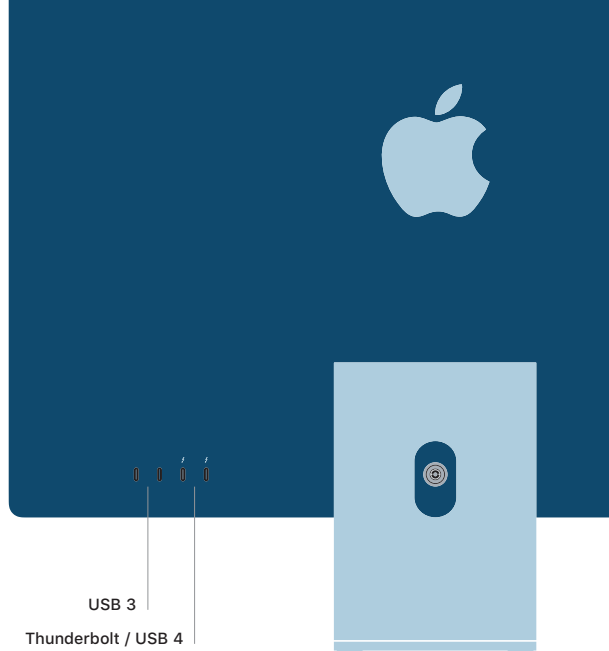

如要聯絡 Apple，請前往 support.apple.com/zh-hk/contact。

歡迎使用 iMac
按下背面的電源按鈕。
「設定輔助程式」會助你開始使用 macOS。

耳筒

USB 3

Thunderbolt / USB 4