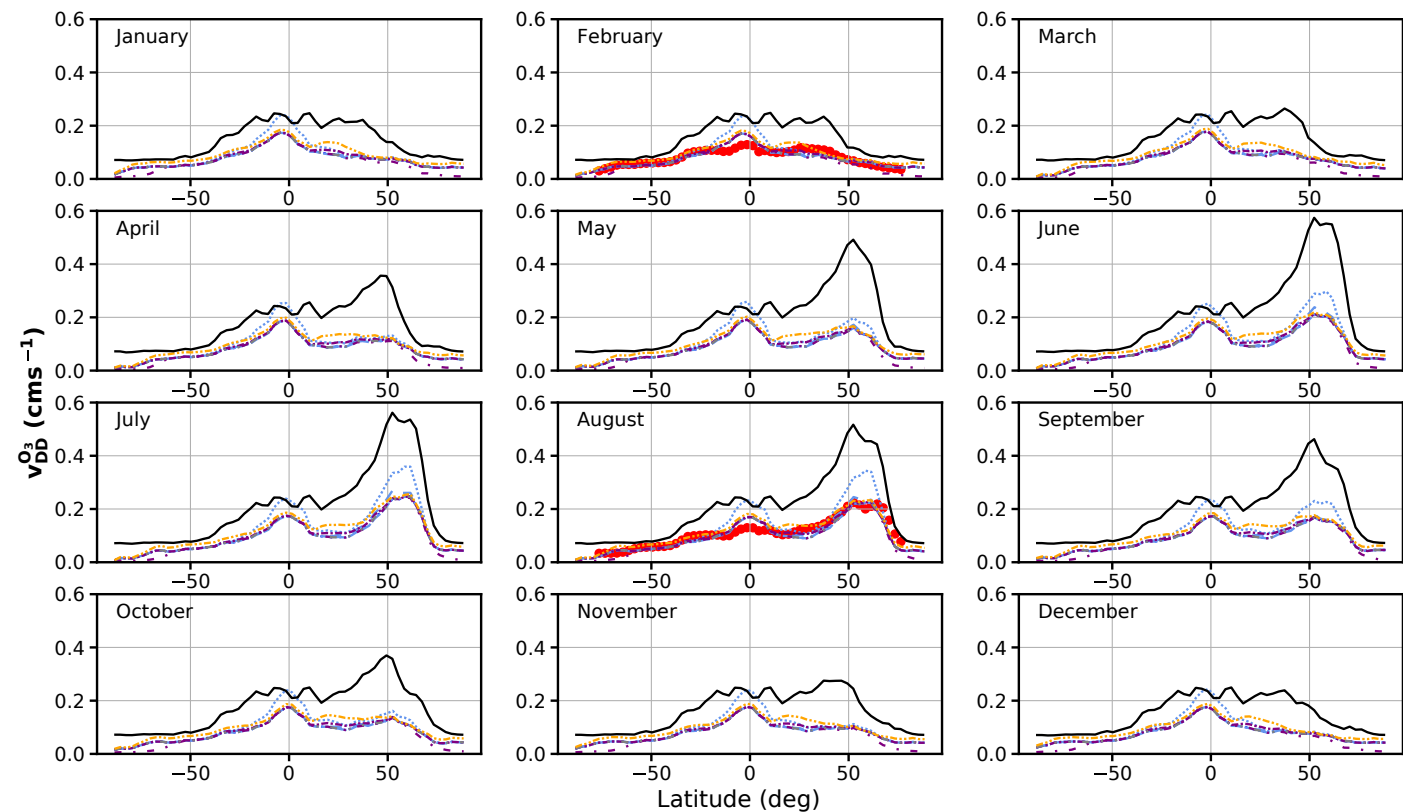

(a)

(b)

— Wesely\_type      ..... mOSaic\_offLight      - - - mOSaic\_SWVL1      - - - mOSaic\_desert      - - - mOSaic\_hough  
 ..... mOSaic      - - - mOSaic\_offPhen      - - - mOSaic\_ice      - - - mOSaic\_emis2014      ● Hardacre (2015)