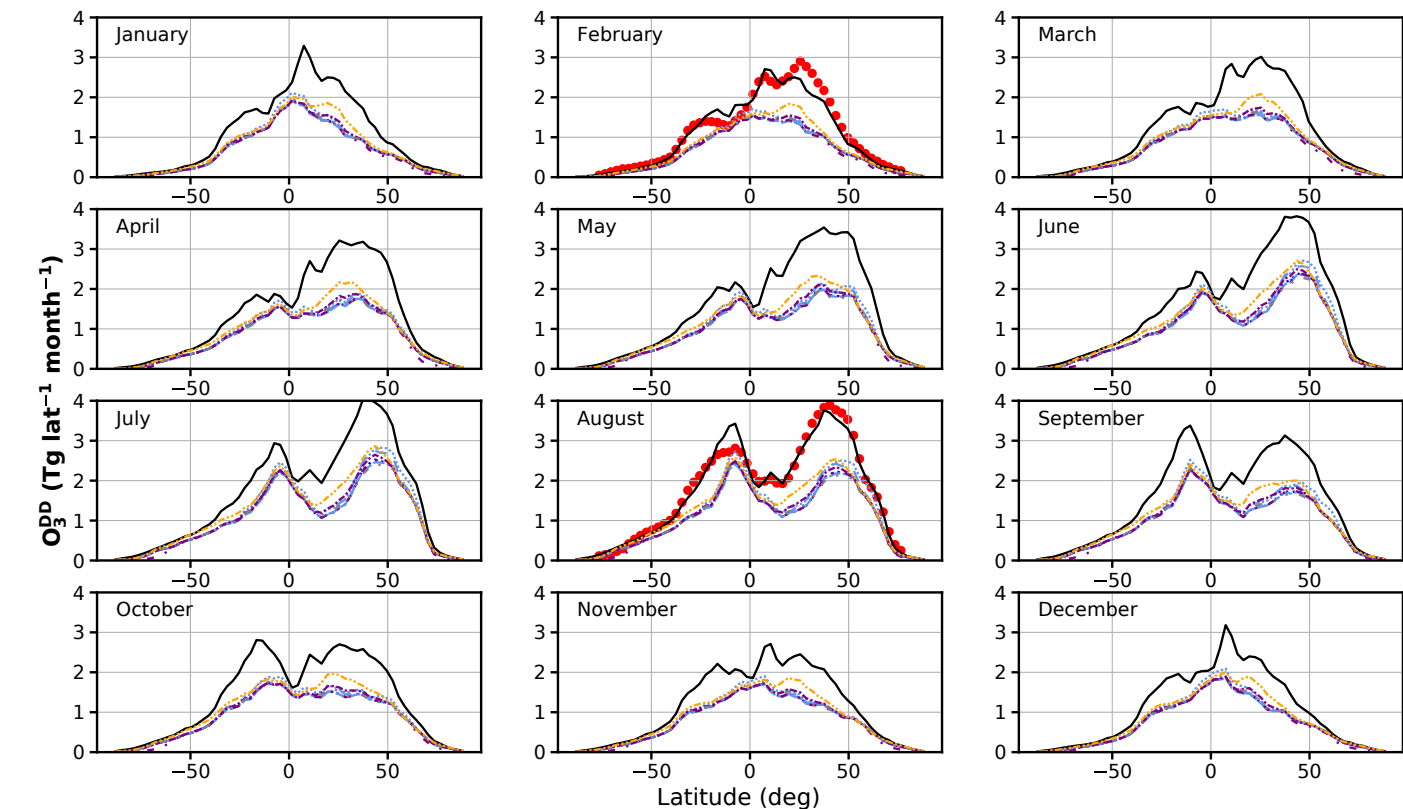

(a)

(b)

— Wesely\_type      ..... mOSaic\_offLight      - - - mOSaic\_SWVL1      - - - mOSaic\_desert      - - - mOSaic\_hough  
 ..... mOSaic      - - - mOSaic\_offPhen      - - - mOSaic\_ice      - - - mOSaic\_emis2014      ● Hardacre (2015)