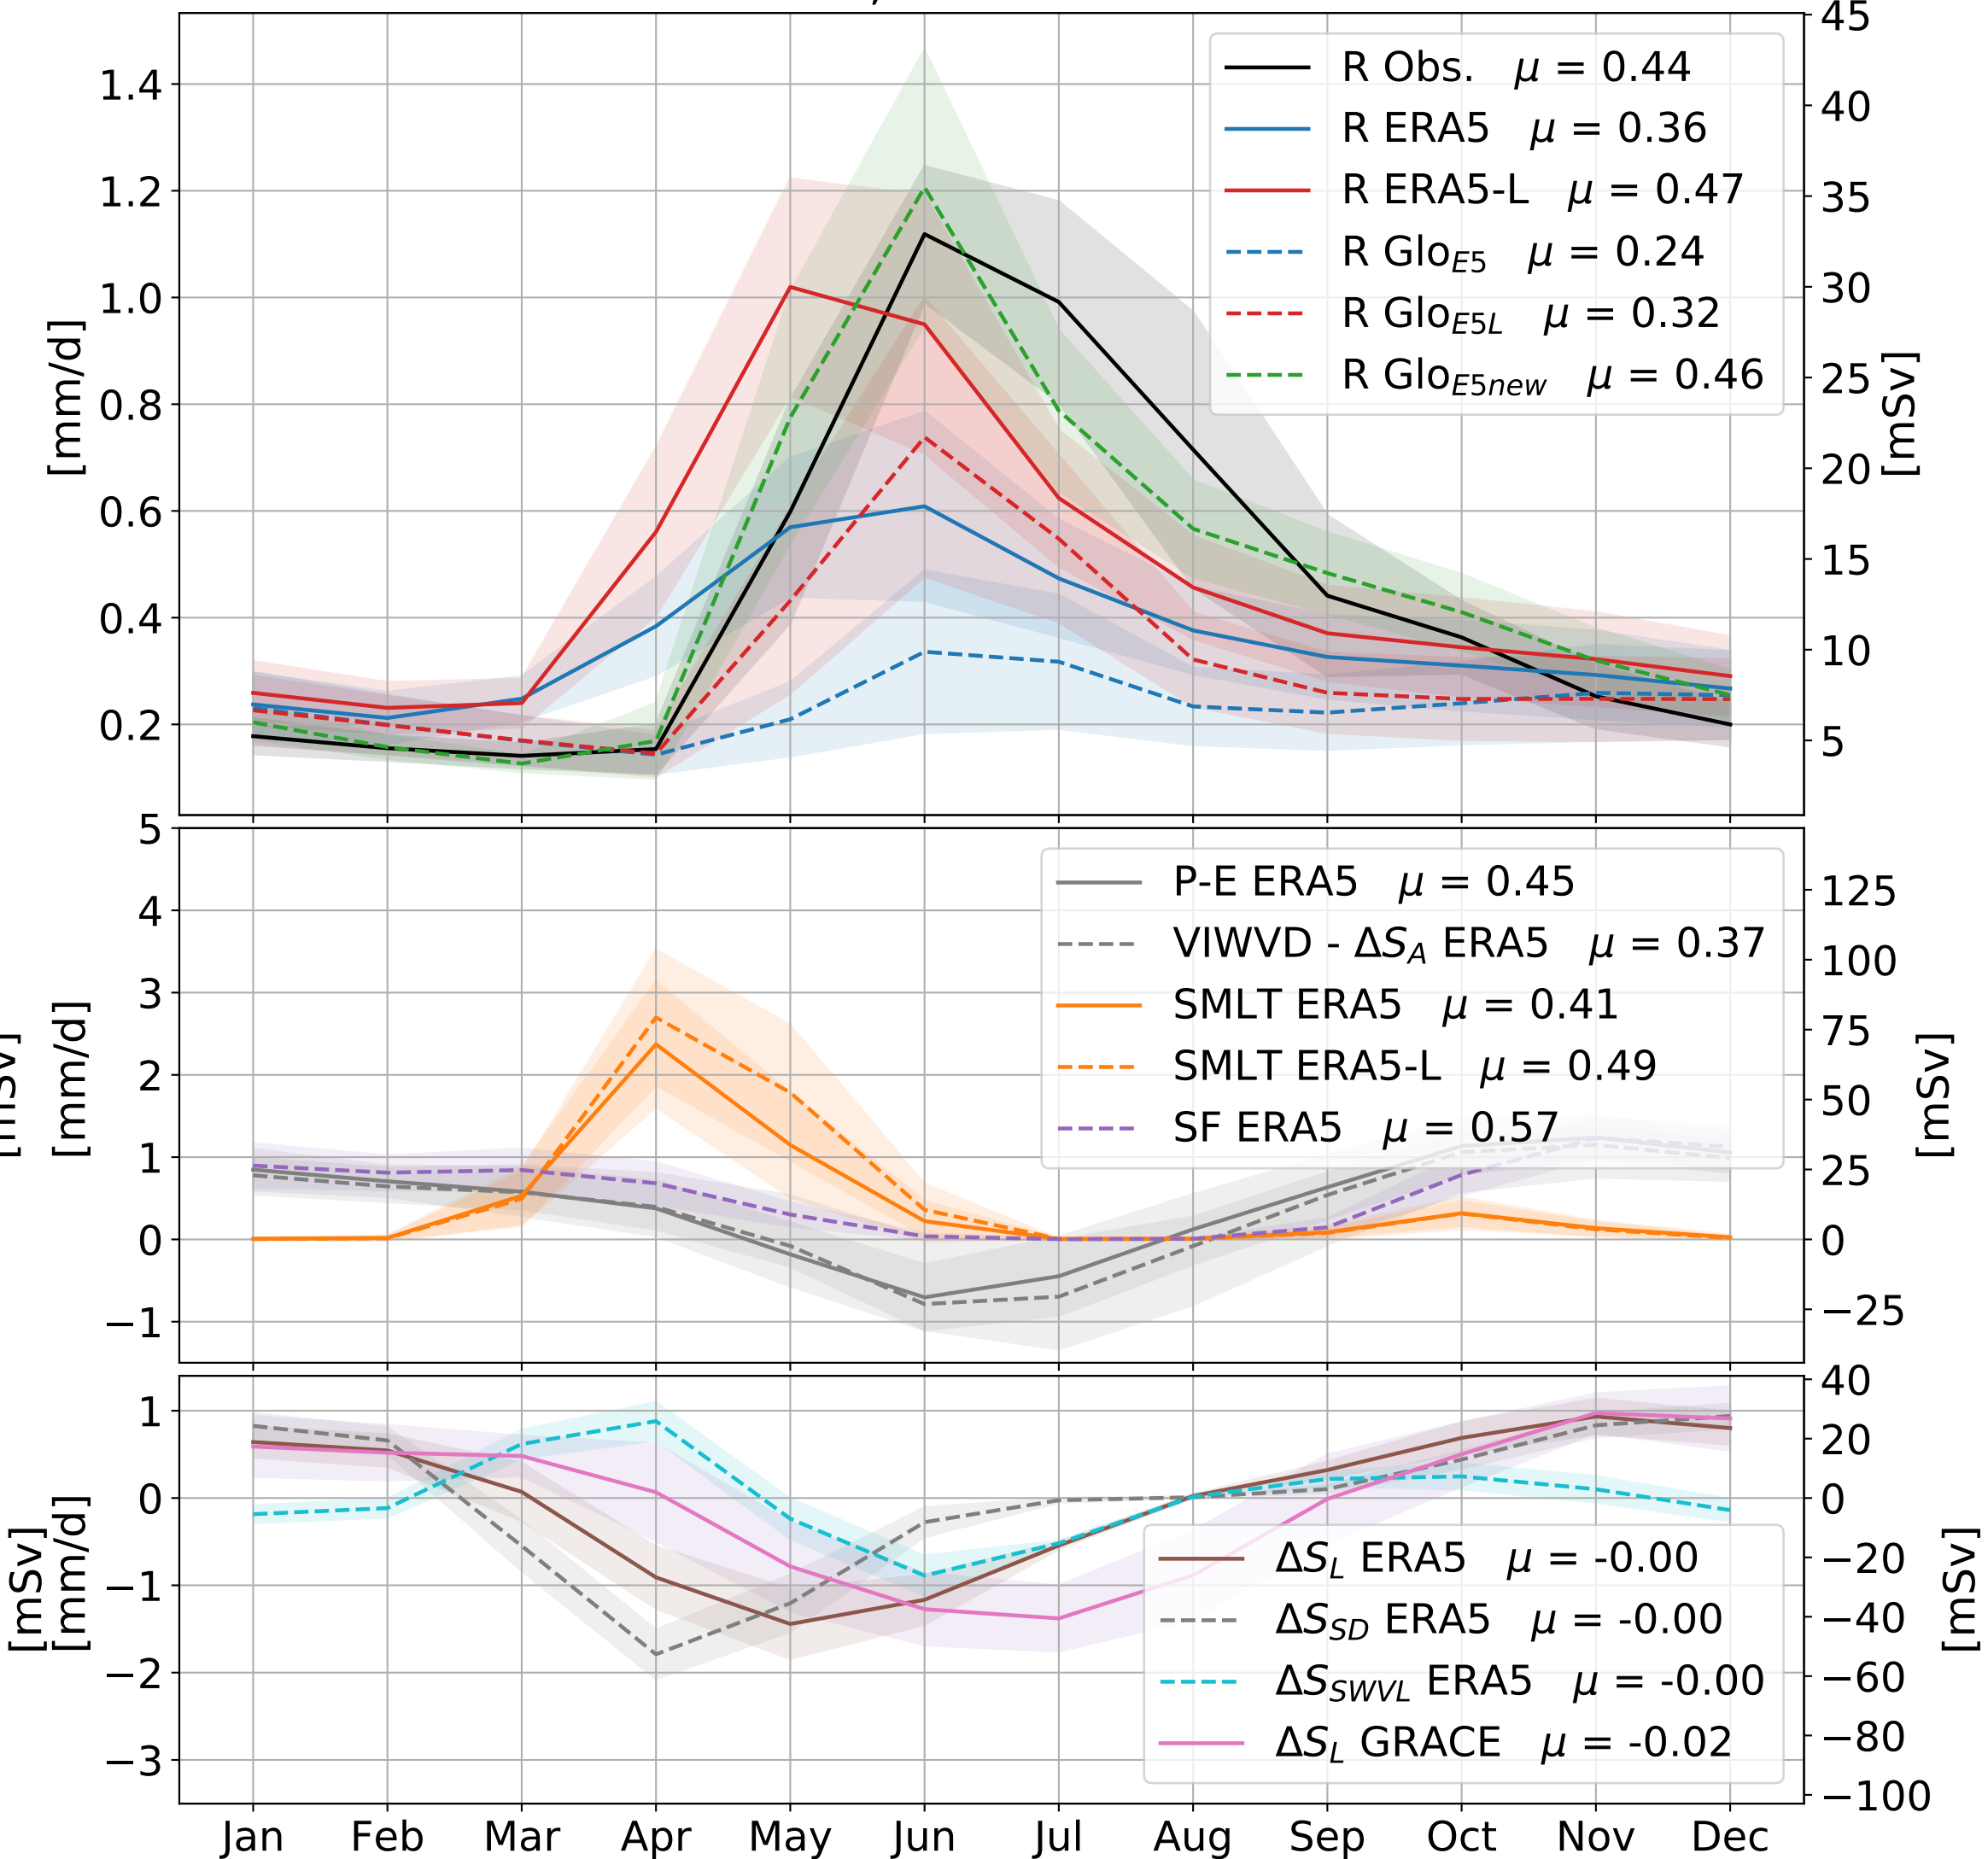

Yenisei - Outlet: 67.45°N; 86.45°E - Area: 2651150 km²Ob - Outlet: 66.55°N; 66.45°E - Area: 2541170 km²Lena - Outlet: 72.25°N; 126.75°E - Area: 2443690 km²Mackenzie - Outlet: 67.45°N; -133.65°E - Area: 1726490 km²