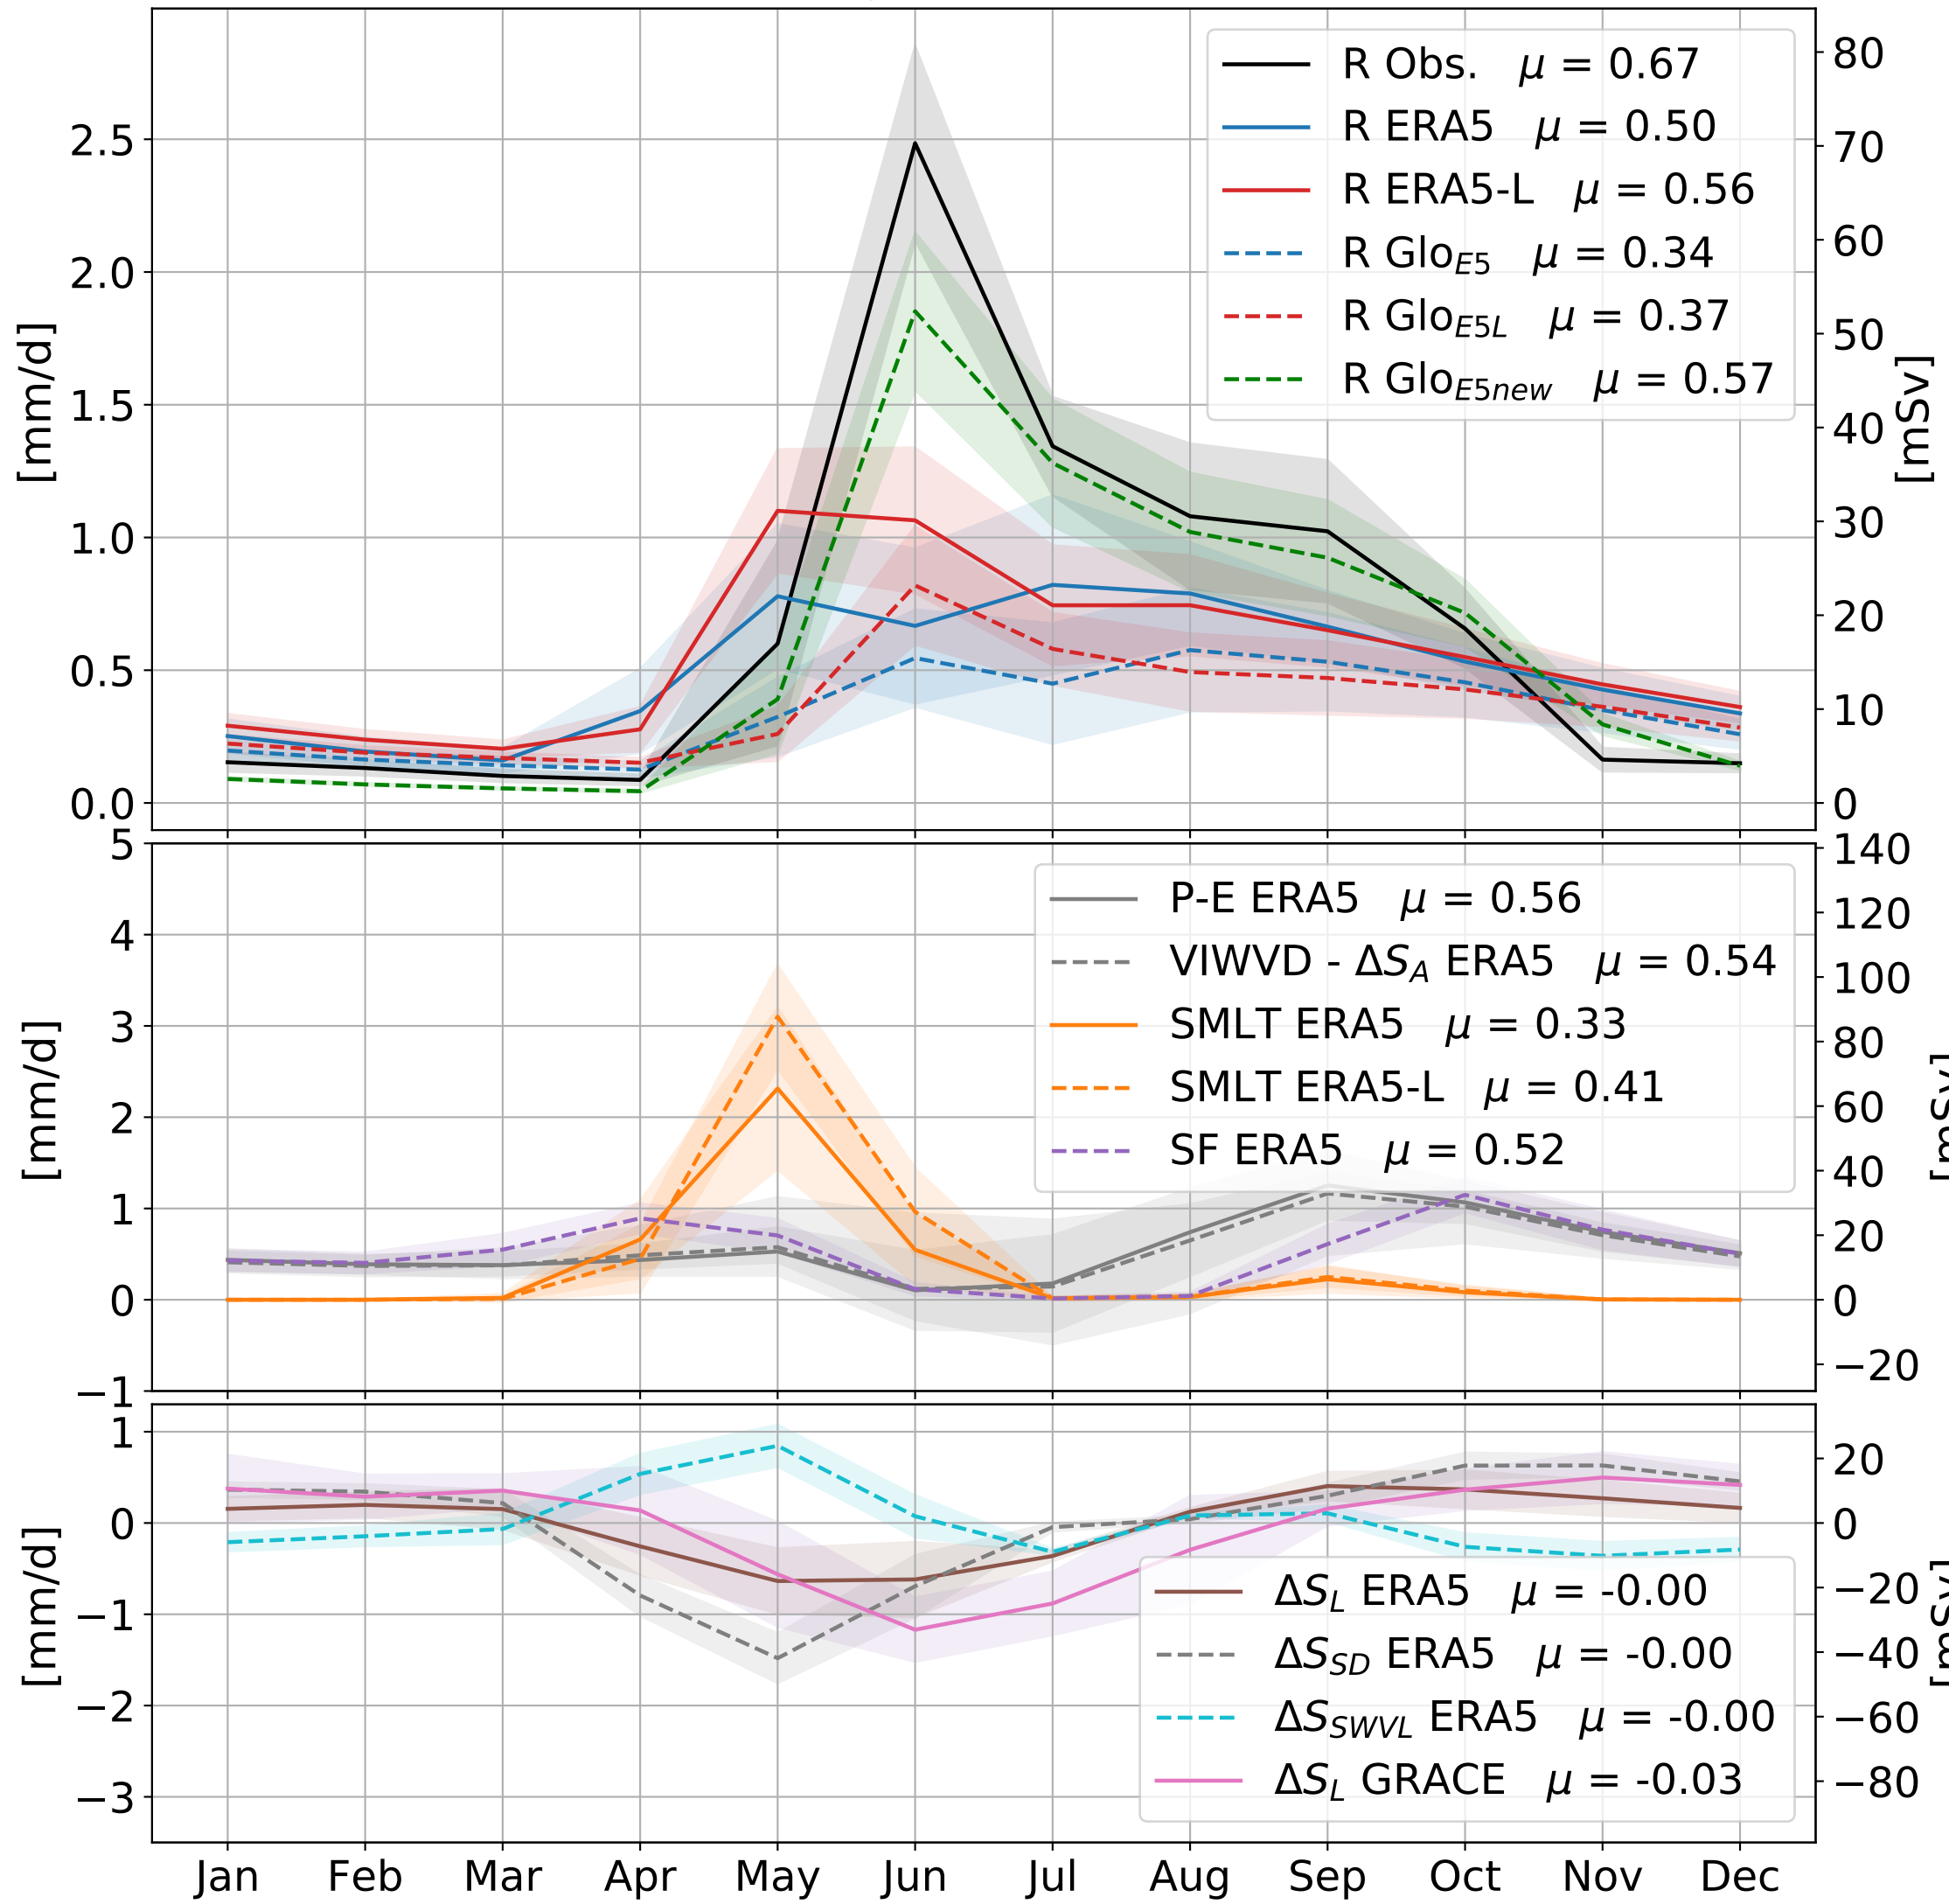

Yenisei - Outlet: 67.45°N; 86.45°E - Area: 2651150 km²Ob - Outlet: 66.55°N; 66.45°E - Area: 2541170 km²Lena - Outlet: 72.25°N; 126.75°E - Area: 2443690 km²Mackenzie - Outlet: 67.45°N; -133.65°E - Area: 1726490 km²