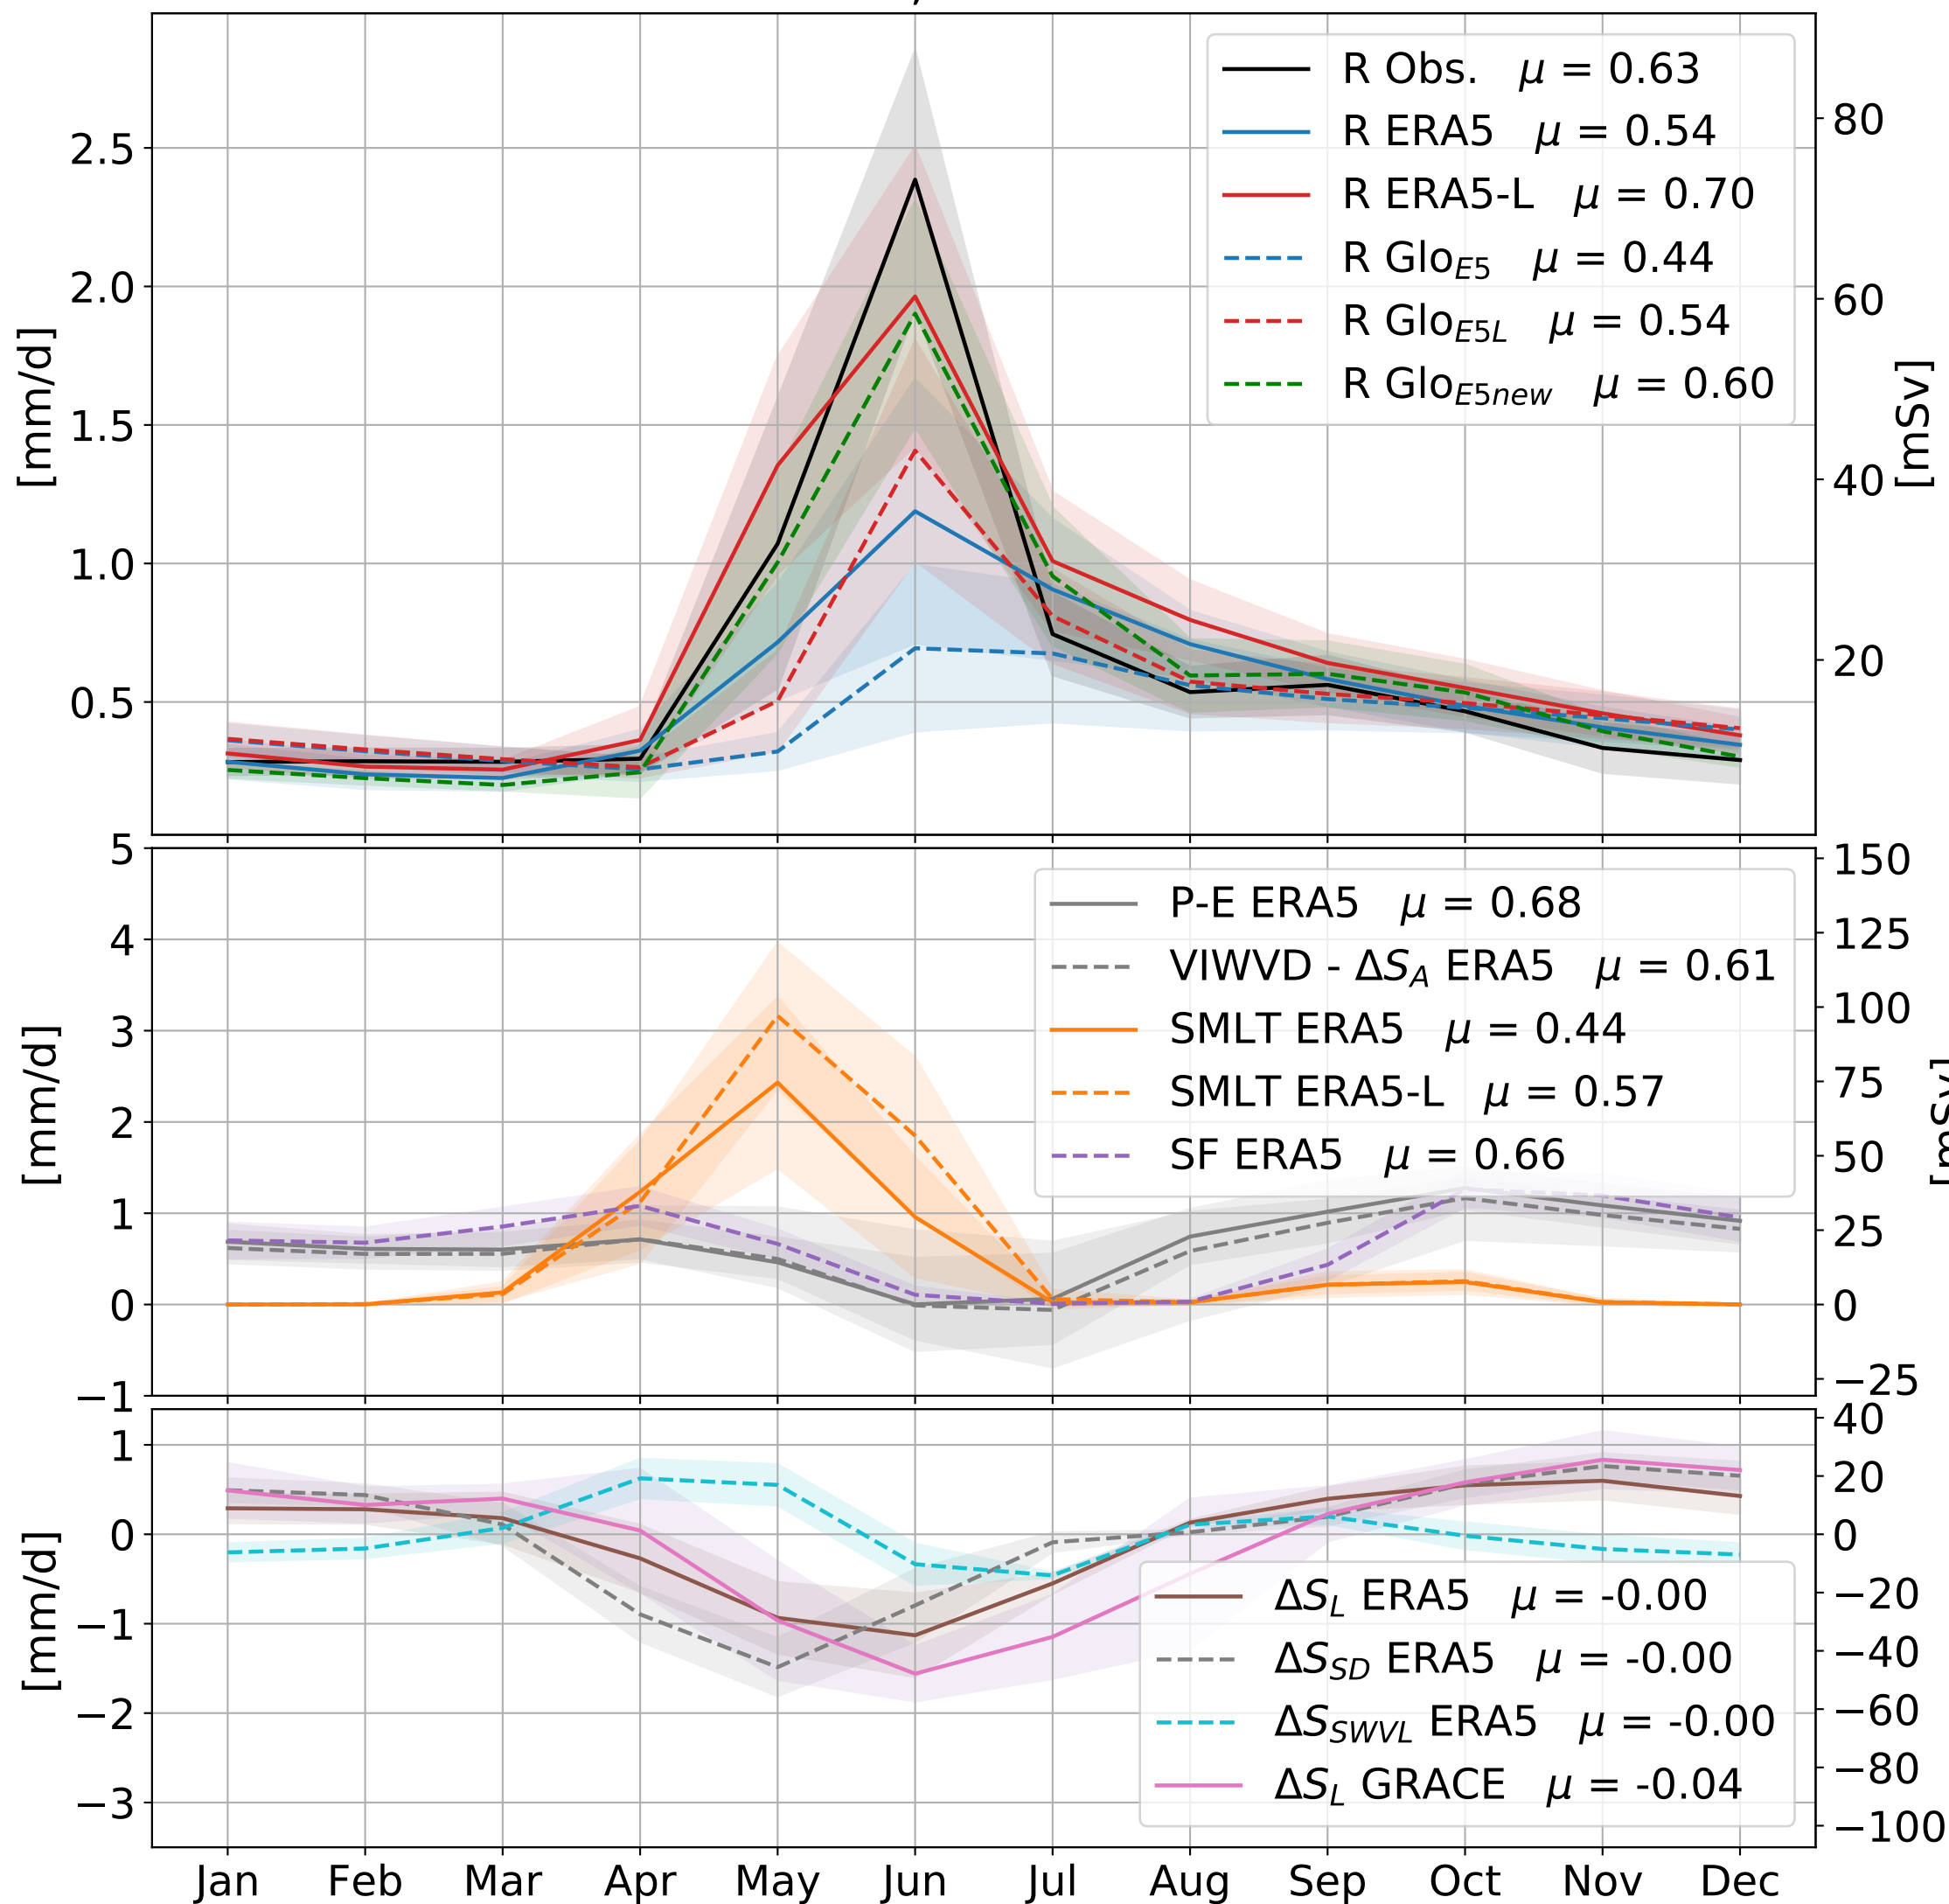

Yenisei - Outlet: 67.45°N; 86.45°E - Area: 2651150 km²Ob - Outlet: 66.55°N; 66.45°E - Area: 2541170 km²Lena - Outlet: 72.25°N; 126.75°E - Area: 2443690 km²Mackenzie - Outlet: 67.45°N; -133.65°E - Area: 1726490 km²