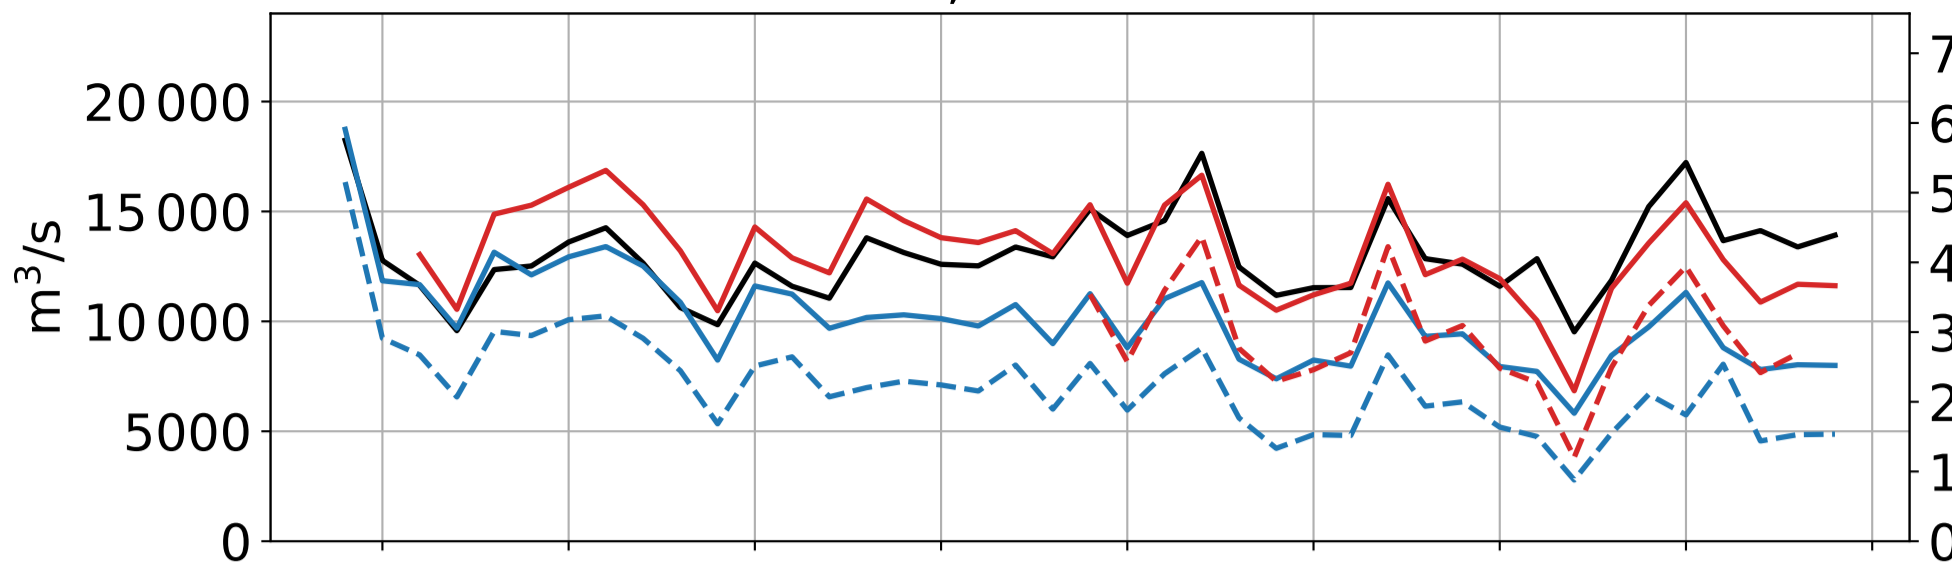

Ob - Outlet: 66.55°N; 66.45°E - Area: 2541170 km²

Yenisei - Outlet: 67.45°N; 86.45°E - Area: 2651150 km²

Lena - Outlet: 72.25°N; 126.75°E - Area: 2443690 km²

Mackenzie - Outlet: 67.45°N; -133.65°E - Area: 1726490 km²