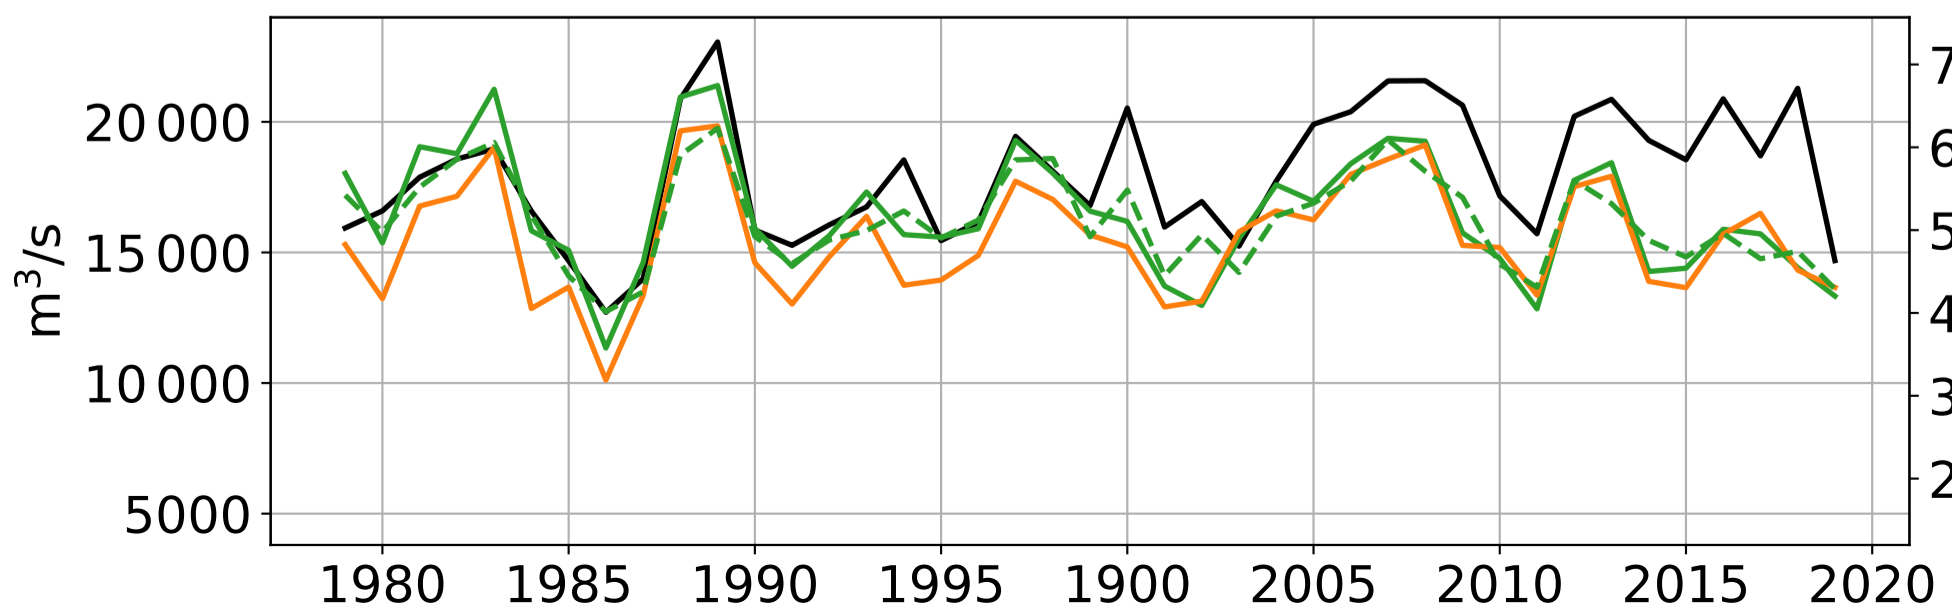

Ob - Outlet: 66.55°N; 66.45°E - Area: 2541170 km²

Yenisei - Outlet: 67.45°N; 86.45°E - Area: 2651150 km²

Lena - Outlet: 72.25°N; 126.75°E - Area: 2443690 km²

Mackenzie - Outlet: 67.45°N; -133.65°E - Area: 1726490 km²