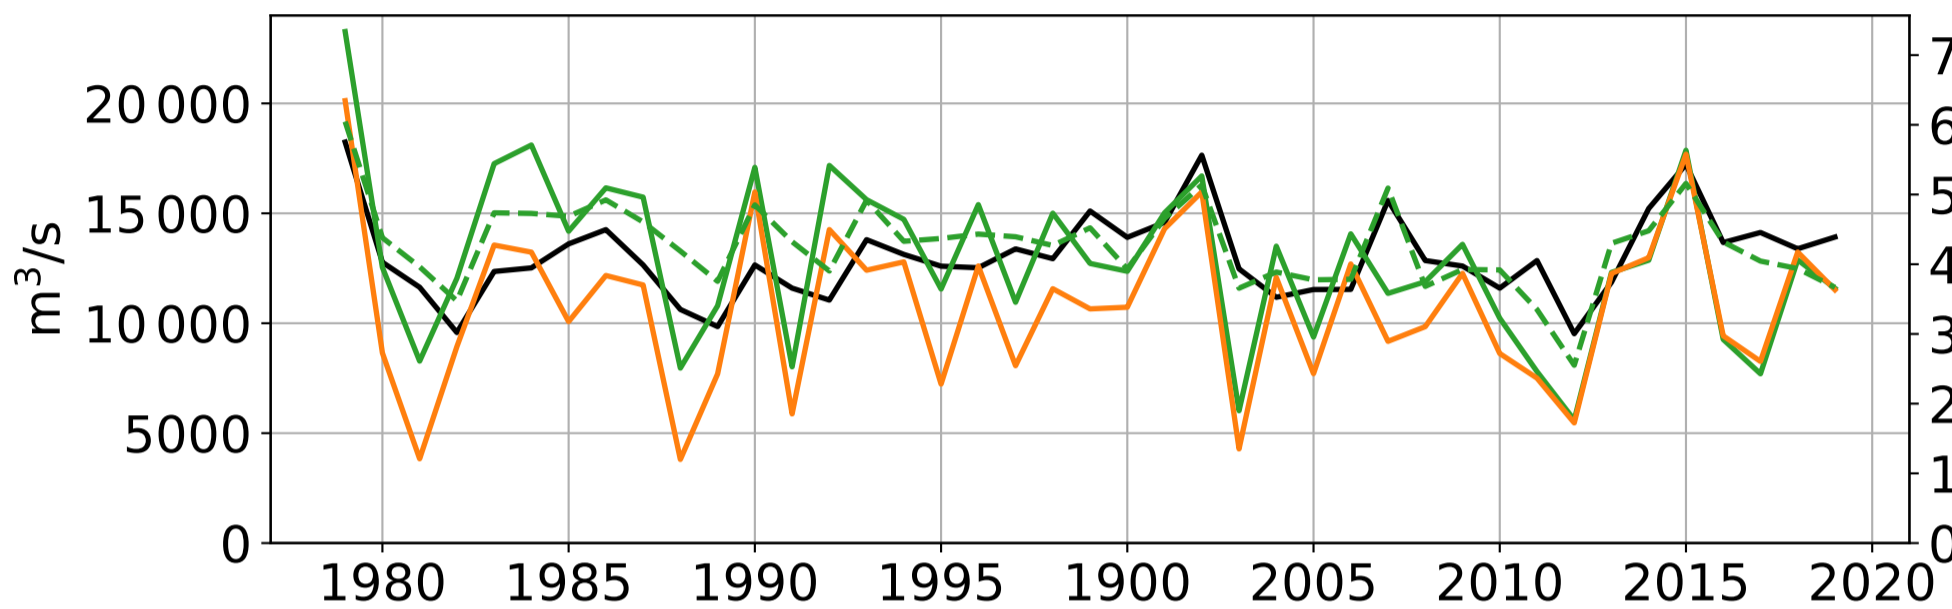

Ob - Outlet: 66.55°N; 66.45°E - Area: 2541170 km²

Yenisei - Outlet: 67.45°N; 86.45°E - Area: 2651150 km²

Lena - Outlet: 72.25°N; 126.75°E - Area: 2443690 km²

Mackenzie - Outlet: 67.45°N; -133.65°E - Area: 1726490 km²