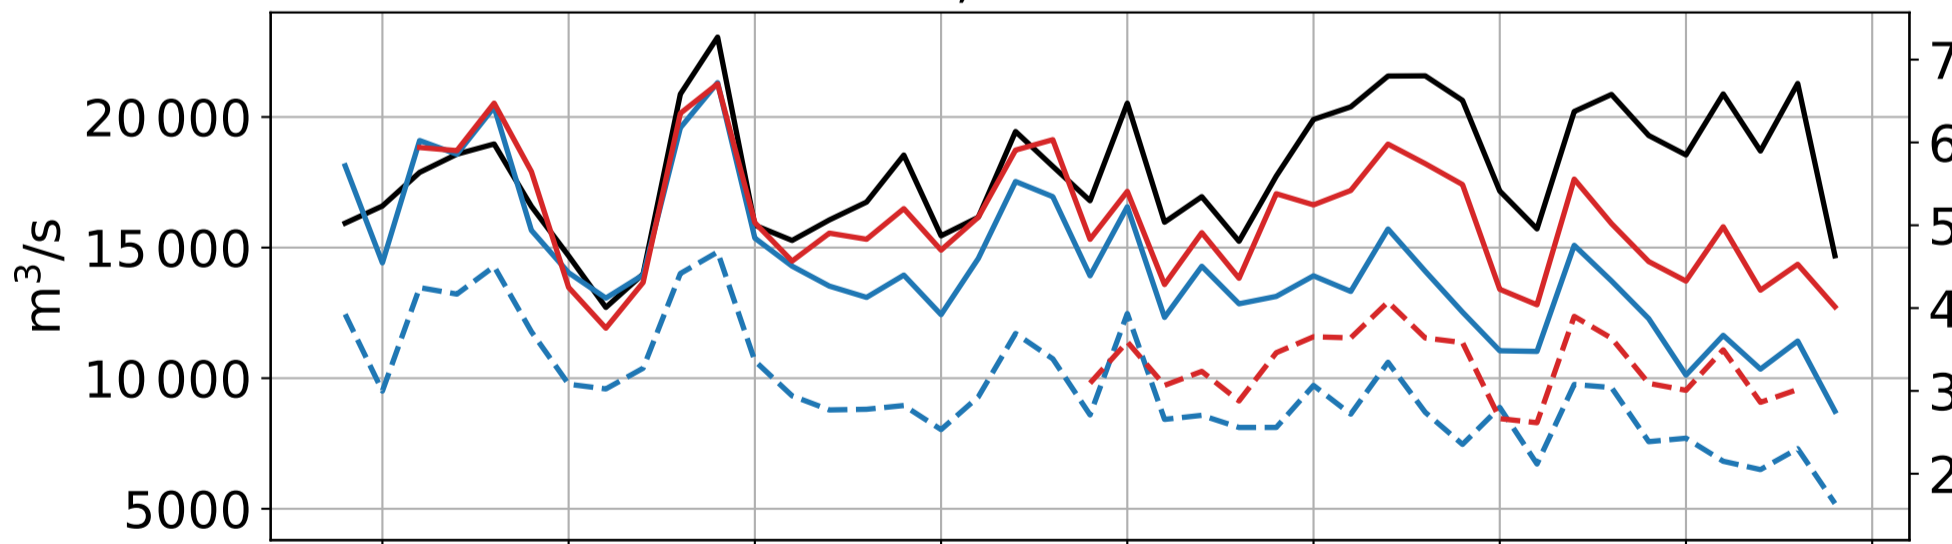

Ob - Outlet: 66.55°N; 66.45°E - Area: 2541170 km²

Yenisei - Outlet: 67.45°N; 86.45°E - Area: 2651150 km²

Lena - Outlet: 72.25°N; 126.75°E - Area: 2443690 km²

Mackenzie - Outlet: 67.45°N; -133.65°E - Area: 1726490 km²