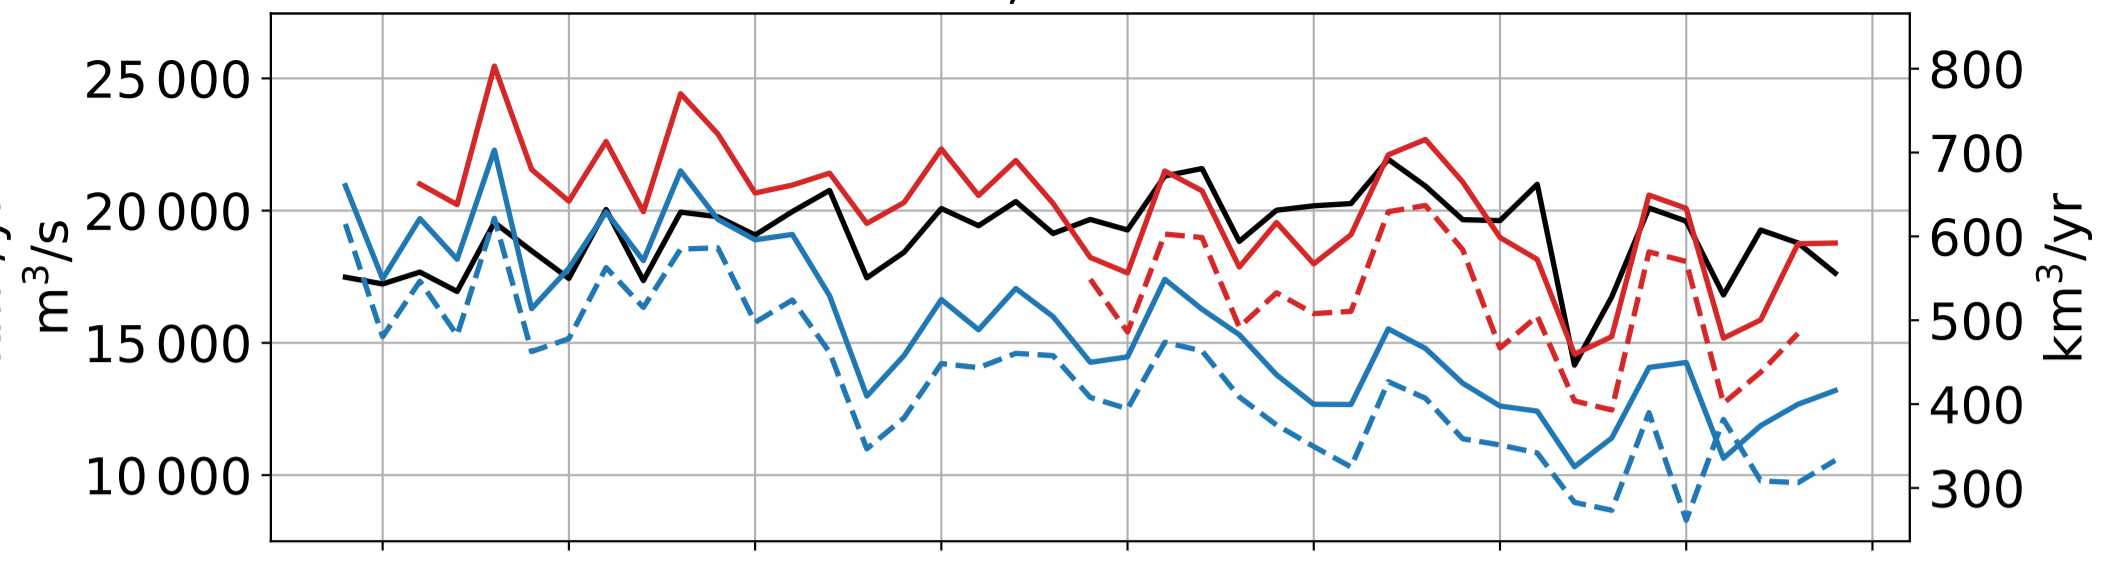

Ob - Outlet: 66.55°N; 66.45°E - Area: 2541170 km²

Yenisei - Outlet: 67.45°N; 86.45°E - Area: 2651150 km²

Lena - Outlet: 72.25°N; 126.75°E - Area: 2443690 km²

Mackenzie - Outlet: 67.45°N; -133.65°E - Area: 1726490 km²