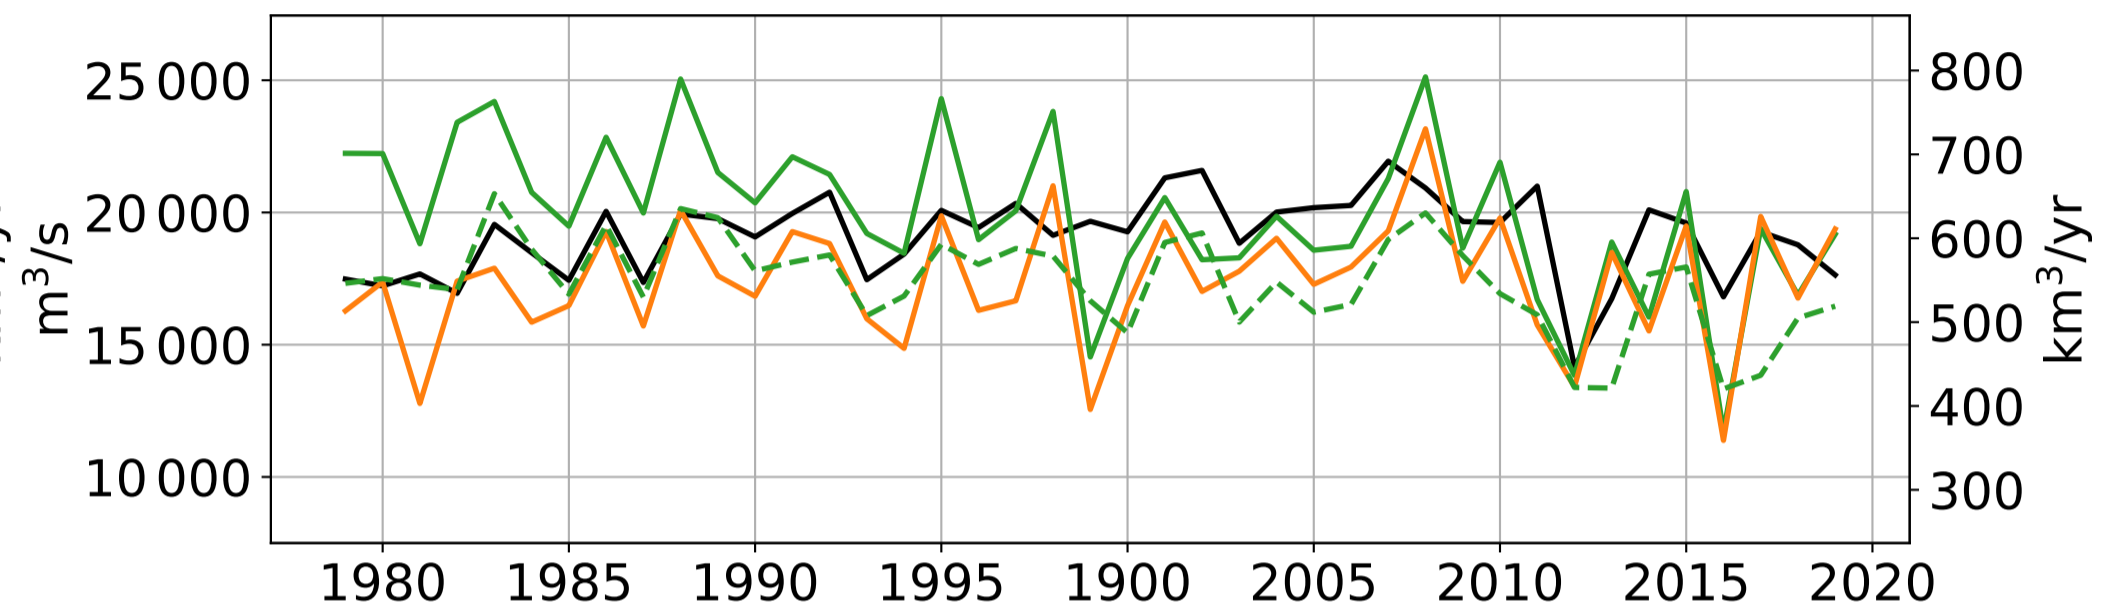

Ob - Outlet: 66.55°N; 66.45°E - Area: 2541170 km²

Yenisei - Outlet: 67.45°N; 86.45°E - Area: 2651150 km²

Lena - Outlet: 72.25°N; 126.75°E - Area: 2443690 km²

Mackenzie - Outlet: 67.45°N; -133.65°E - Area: 1726490 km²