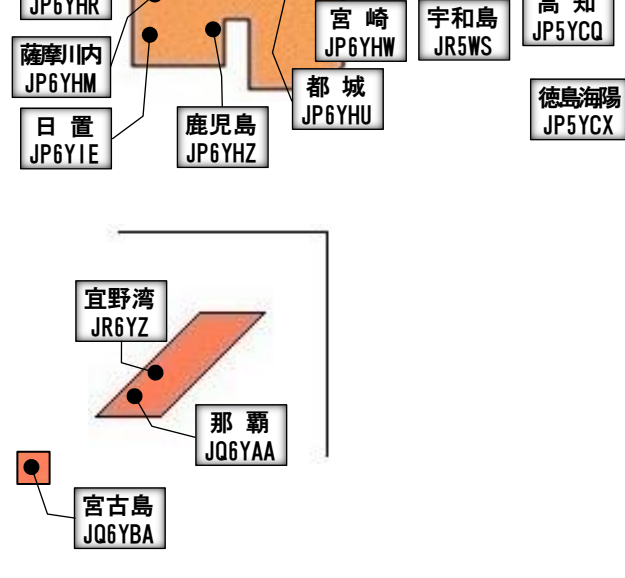

D-STAR レピータ全国マップ

【430MHz / 1200MHz DVモードレピータ】

2024年9月20日現在

- 430MHz
- 430MHz/1200MHz
- 1200MHz
- NET (G/W) 未接続

430MHz
NET (G/W) 接続 242局
NET (G/W) 未接続 6局

1200MHz
NET (G/W) 接続 30局

設置場所数	設置場所数	設置場所数
岡山 3	新潟 6	北海道 9
広島 1	長野 6	青森 2
鳥取 0	富山 5	岩手 2
島根 2	石川 3	秋田 2
山口 4	福井 2	山形 2
香川 1	静岡 10	宮城 2
愛媛 7	岐阜 12	福島 13
徳島 9	愛知 13	東京 15
高知 1	三重 8	神奈川 11
福岡 4	京都 8	埼玉 2
佐賀 0	滋賀 2	千葉 16
長崎 1	奈良 3	茨城 4
熊本 3	大阪 12	群馬 3
大分 1	和歌山 11	山梨 3
宮崎 3	兵庫 4	
鹿児島 3		
沖縄 3		

読みにくい(読めない)レピータ名称の読み方は下記へ
<https://jr1uti.sakura.ne.jp/repeater/rpt-name.htm>

最新版は下記で。
 JR1UTI