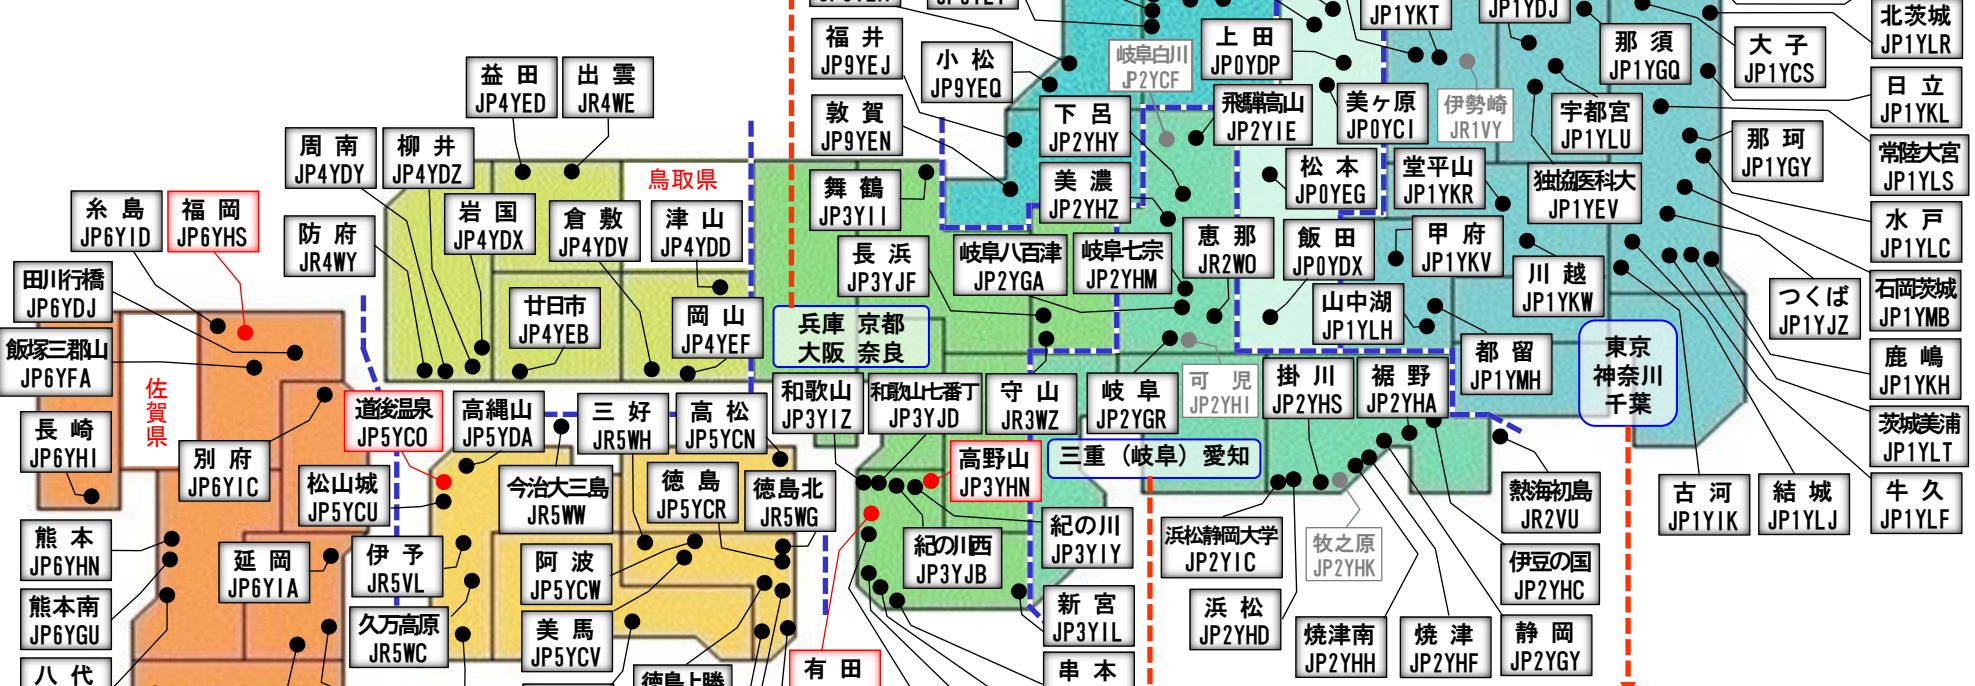

D-STAR レピータ全国マップ

【430MHz / 1200MHz DVモードレピータ】

2024年9月20日現在

- 430MHz
- 430MHz/1200MHz
- 1200MHz
- NET (G/W) 未接続

430MHz
NET (G/W) 接続 242局
NET (G/W) 未接続 6局

1200MHz
NET (G/W) 接続 30局

設置場所数	設置場所数	設置場所数
岡山 3	新潟 6	北海道 9
広島 1	長野 6	青森 2
鳥取 0	富山 5	岩手 2
島根 2	石川 3	秋田 2
山口 4	福井 2	山形 2
香川 1	静岡 10	宮城 2
愛媛 7	岐阜 12	福島 13
徳島 9	愛知 13	東京 15
高知 1	三重 8	神奈川 11
福岡 4	京都 8	埼玉 2
佐賀 0	滋賀 2	千葉 16
長崎 1	奈良 3	茨城 4
熊本 3	大阪 12	群馬 3
大分 1	和歌山 11	山梨 3
宮崎 3	兵庫 4	
鹿児島 3		
沖縄 3		

読みにくい(読めない)レピータ名称の読み方は下記へ
<https://jr1uti.sakura.ne.jp/repeater/rpt-name.htm>

最新版は下記で。
 JR1UTI