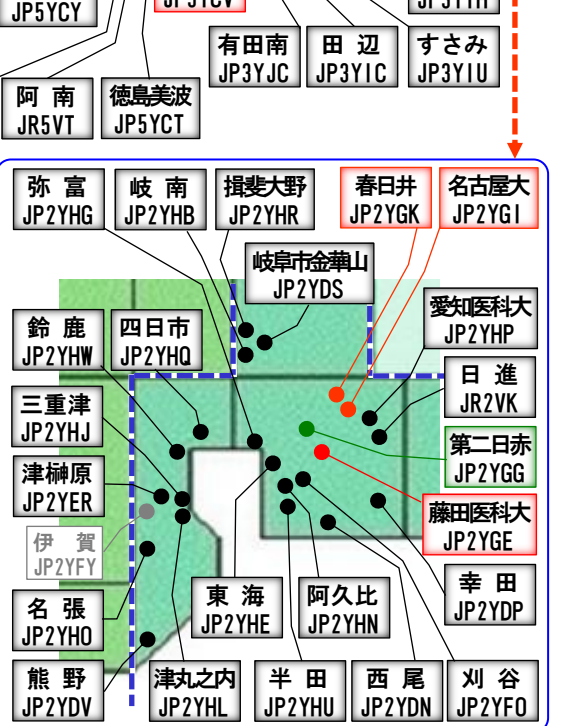

D-STAR レピータ全国マップ

【430MHz / 1200MHz DVモードレピータ】

2024年9月20日現在

- 430MHz
- 430MHz/1200MHz
- 1200MHz
- NET (G/W) 未接続

430MHz
NET (G/W) 接続 242局
NET (G/W) 未接続 6局

1200MHz
NET (G/W) 接続 30局

設置場所数	設置場所数	設置場所数
岡山 3	新潟 6	北海道 9
広島 1	長野 6	青森 2
鳥取 0	富山 5	岩手 2
島根 2	石川 3	秋田 2
山口 4	福井 2	山形 2
香川 1	静岡 10	宮城 2
愛媛 7	岐阜 12	福島 13
徳島 9	愛知 13	東京 15
高知 1	三重 8	神奈川 11
福岡 4	京都 8	埼玉 2
佐賀 0	滋賀 2	千葉 16
長崎 1	奈良 3	茨城 4
熊本 3	大阪 12	群馬 3
大分 1	和歌山 11	山梨 3
宮崎 3	兵庫 4	
鹿児島 3		
沖縄 3		

読みにくい(読めない)レピータ名称の読み方は下記へ
<https://jr1uti.sakura.ne.jp/repeater/rpt-name.htm>

最新版は下記で。
 JR1UTI