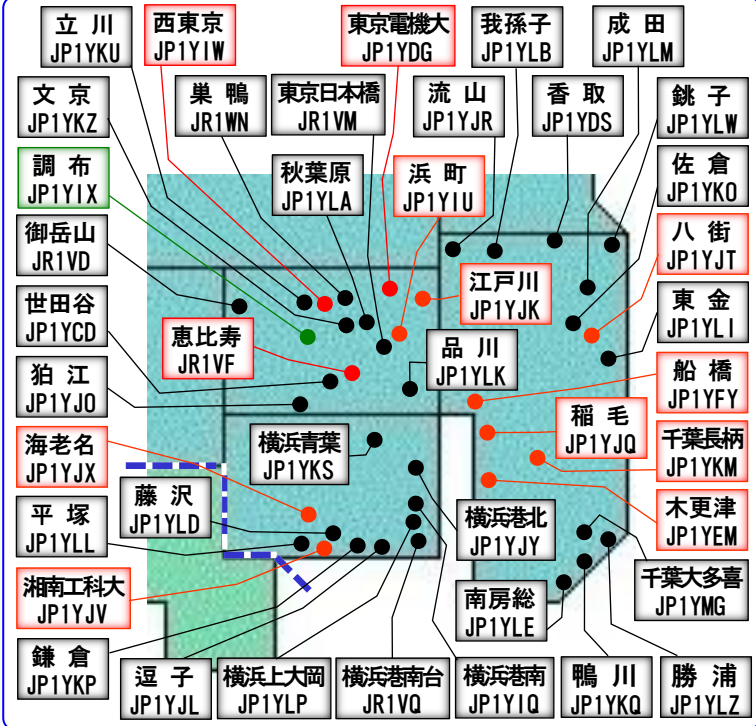

D-STAR レピータ全国マップ

【430MHz / 1200MHz DVモードレピータ】

2024年9月20日現在

- 430MHz
- 430MHz/1200MHz
- 1200MHz
- NET (G/W) 未接続

430MHz
NET (G/W) 接続 242局
NET (G/W) 未接続 6局

1200MHz
NET (G/W) 接続 30局

設置場所数	設置場所数	設置場所数
岡山 3	新潟 6	北海道 9
広島 1	長野 6	青森 2
鳥取 0	富山 5	岩手 2
島根 2	石川 3	秋田 2
山口 4	福井 2	山形 2
香川 1	静岡 10	宮城 2
愛媛 7	岐阜 12	福島 13
徳島 9	愛知 13	東京 15
高知 1	三重 8	神奈川 11
福岡 4	京都 8	埼玉 2
佐賀 0	滋賀 2	千葉 16
長崎 1	奈良 3	茨城 4
熊本 3	大阪 12	群馬 3
大分 1	和歌山 11	山梨 3
宮崎 3	兵庫 4	
鹿児島 3		
沖縄 3		

読みにくい(読めない)レピータ名称の読み方は下記へ
<https://jr1uti.sakura.ne.jp/repeater/rpt-name.htm>

最新版は下記で。
 JR1UTI