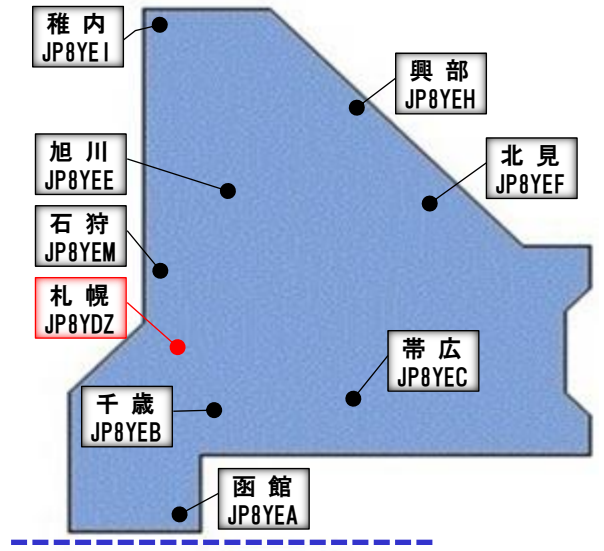

D-STAR レピータ全国マップ

【430MHz / 1200MHz DVモードレピータ】

2024年9月20日現在

- 430MHz
- 430MHz/1200MHz
- 1200MHz
- NET (G/W) 未接続

430MHz
NET (G/W) 接続 242局
NET (G/W) 未接続 6局

1200MHz
NET (G/W) 接続 30局

設置場所数	設置場所数	設置場所数
岡山 3	新潟 6	北海道 9
広島 1	長野 6	青森 2
鳥取 0	富山 5	岩手 2
島根 2	石川 3	秋田 2
山口 4	福井 2	山形 2
香川 1	静岡 10	宮城 2
愛媛 7	岐阜 12	福島 13
徳島 9	愛知 13	東京 15
高知 1	三重 8	神奈川 11
福岡 4	京都 8	埼玉 2
佐賀 0	滋賀 2	千葉 16
長崎 1	奈良 3	茨城 4
熊本 3	大阪 12	群馬 3
大分 1	和歌山 11	山梨 3
宮崎 3	兵庫 4	
鹿児島 3		
沖縄 3		

読みにくい(読めない)レピータ名称の読み方は下記へ
<https://jr1uti.sakura.ne.jp/repeater/rpt-name.htm>

最新版は下記で。
 JR1UTI