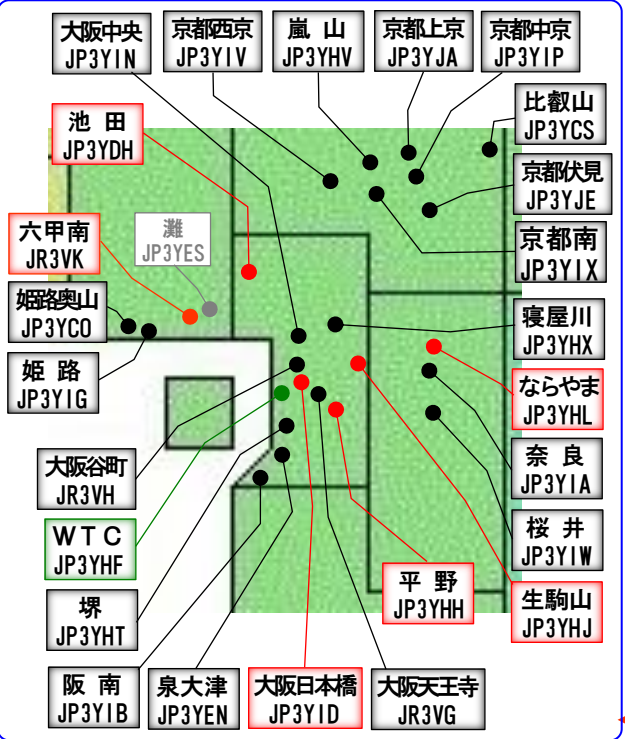

D-STAR レピータ全国マップ

【430MHz / 1200MHz DVモードレピータ】

2024年9月20日現在

- 430MHz
- 430MHz/1200MHz
- 1200MHz
- NET (G/W) 未接続

430MHz
NET (G/W) 接続 242局
NET (G/W) 未接続 6局

1200MHz
NET (G/W) 接続 30局

設置場所数	設置場所数	設置場所数
岡山 3	新潟 6	北海道 9
広島 1	長野 6	青森 2
鳥取 0	富山 5	岩手 2
島根 2	石川 3	秋田 2
山口 4	福井 2	山形 2
香川 1	静岡 10	宮城 2
愛媛 7	岐阜 12	福島 13
徳島 9	愛知 13	東京 15
高知 1	三重 8	神奈川 11
福岡 4	京都 8	埼玉 2
佐賀 0	滋賀 2	千葉 16
長崎 1	奈良 3	茨城 4
熊本 3	大阪 12	群馬 3
大分 1	和歌山 11	山梨 3
宮崎 3	兵庫 4	
鹿児島 3		
沖縄 3		

読みにくい(読めない)レピータ名称の読み方は下記へ
<https://jr1uti.sakura.ne.jp/repeater/rpt-name.htm>

最新版は下記で。
 JR1UTI